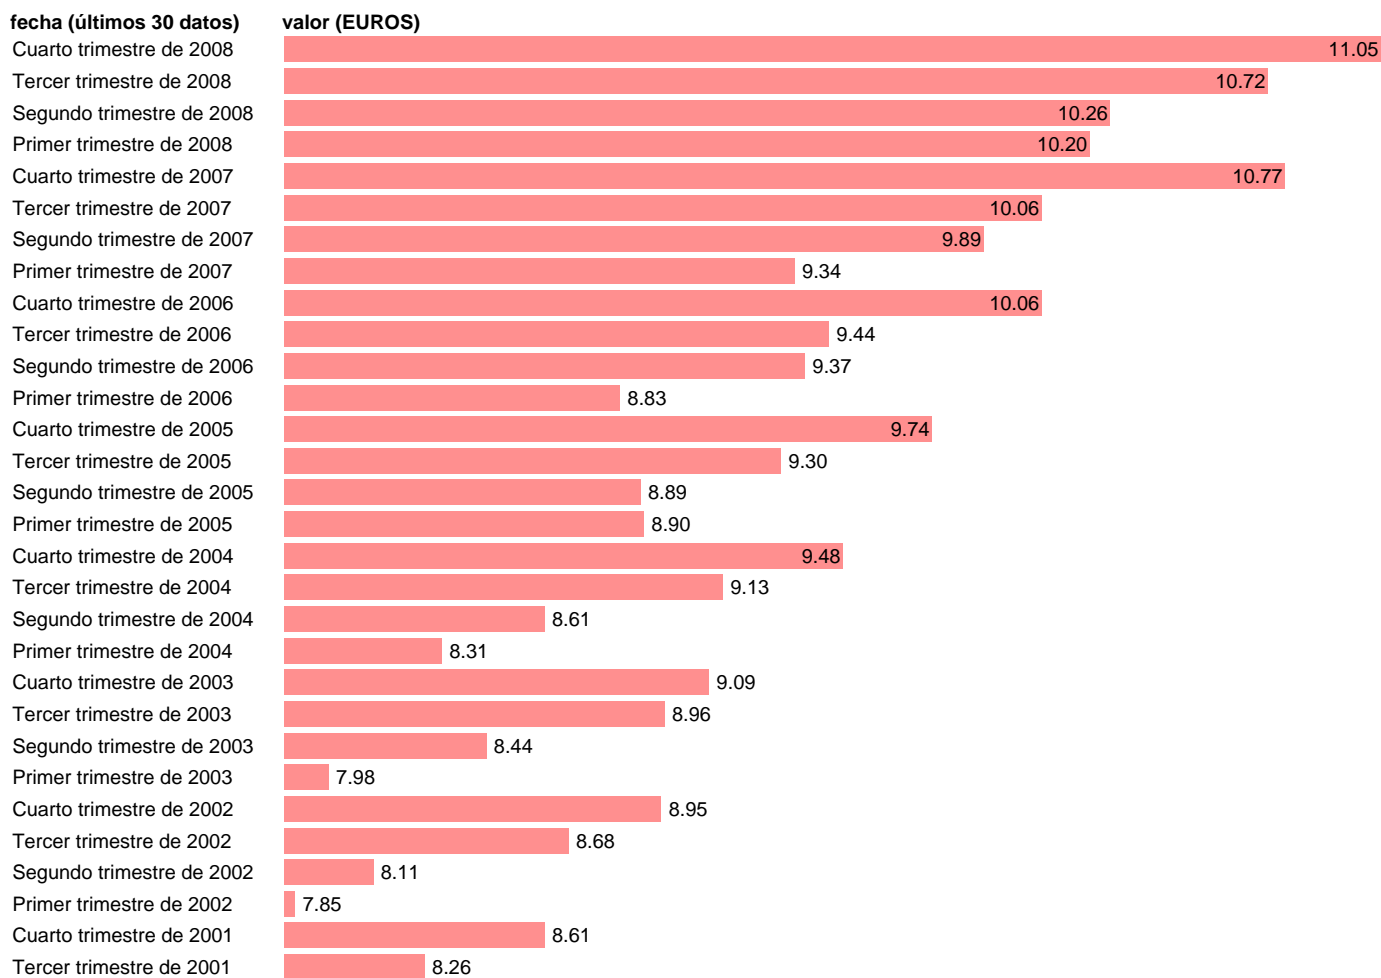

COSTE SALARIAL TOTAL POR HORA EFECTIVA. CANARIAS

Estadística: [COSTE SALARIAL TOTAL POR HORA EFECTIVA. CANARIAS](#)

Enlace permanente (Permalink): <https://tematicas.org/M1/4604005cn93/>

Notas: **ACTUALIZA: SGAM (AREA MERCADO LABORAL)**

Fuente: **INE (CNAE-93).**

Frecuencia: **Trimestral.**

Unidades: **EUROS.**

Datos disponibles desde **Primer trimestre de 1996** hasta **Cuarto trimestre de 2008.**

Valor más alto alcanzado en Cuarto trimestre de 2008: **11.05.**

Valor más bajo alcanzado en Primer trimestre de 1996: **6.21.**

[Pulse aquí](#) para acceder a los datos completos actualizados y a la representación gráfica estadística.