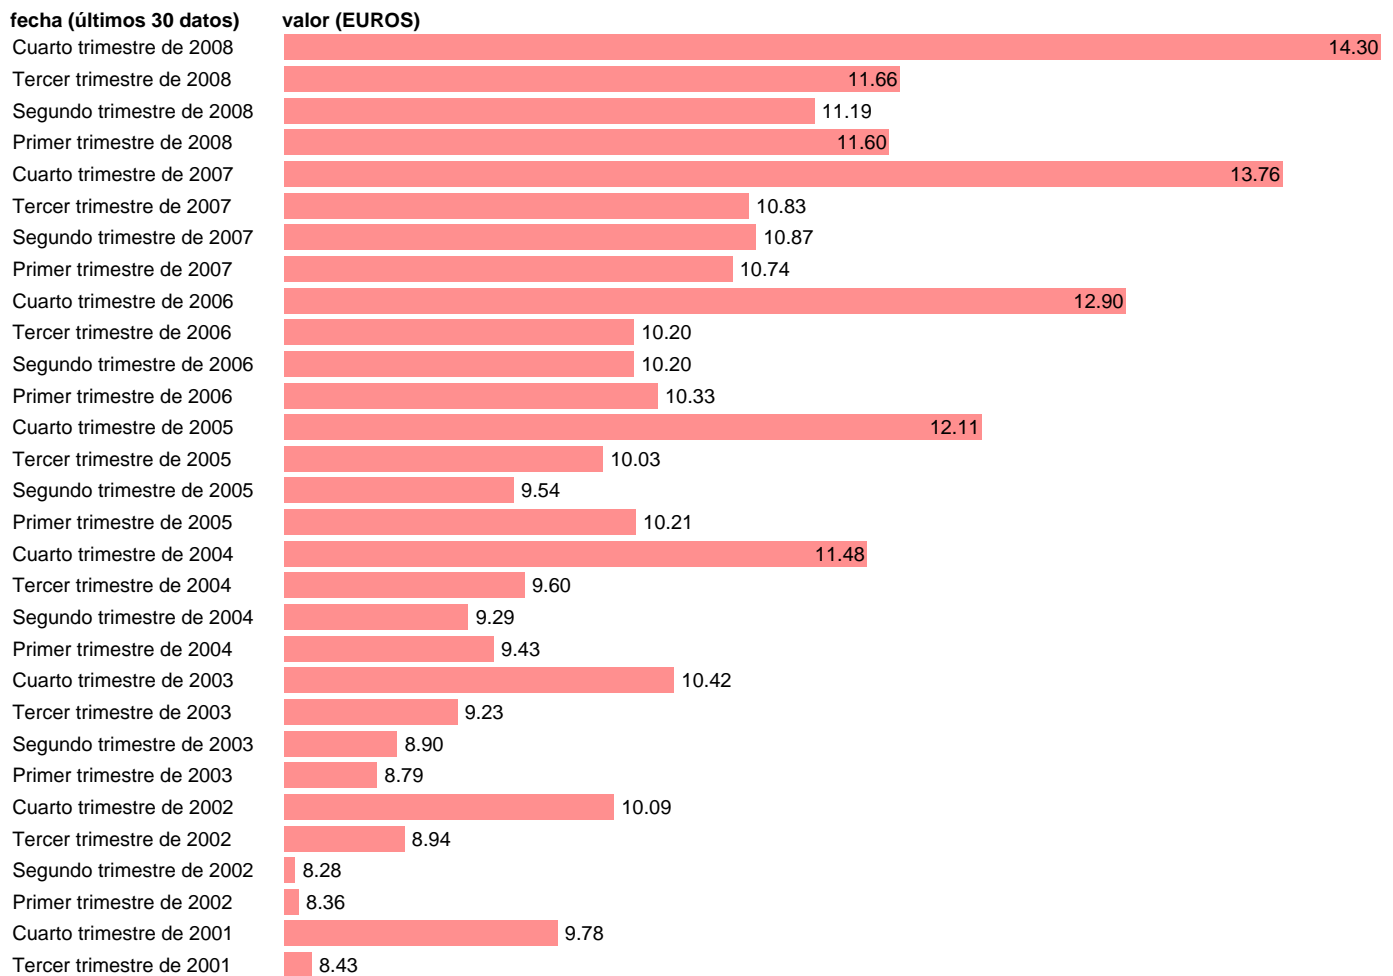

COSTE SALARIAL TOTAL POR HORA EFECTIVA. BALEARES

Estadística: [COSTE SALARIAL TOTAL POR HORA EFECTIVA. BALEARES](#)

Enlace permanente (Permalink): <https://tematicas.org/M1/4h604004cn93/>

Notas: **ACTUALIZA: SGAM (AREA MERCADO LABORAL)**

Fuente: **INE (NDICE DE COSTES LABORALES CNAE-93).**

Frecuencia: **Trimestral.**

Unidades: **EUROS.**

Datos disponibles desde **Primer trimestre de 1996** hasta **Cuarto trimestre de 2008.**

Valor más alto alcanzado en Cuarto trimestre de 2008: **14.3.**

Valor más bajo alcanzado en Primer trimestre de 1996: **6.79.**

[Pulse aquí](#) para acceder a los datos completos actualizados y a la representación gráfica estadística.