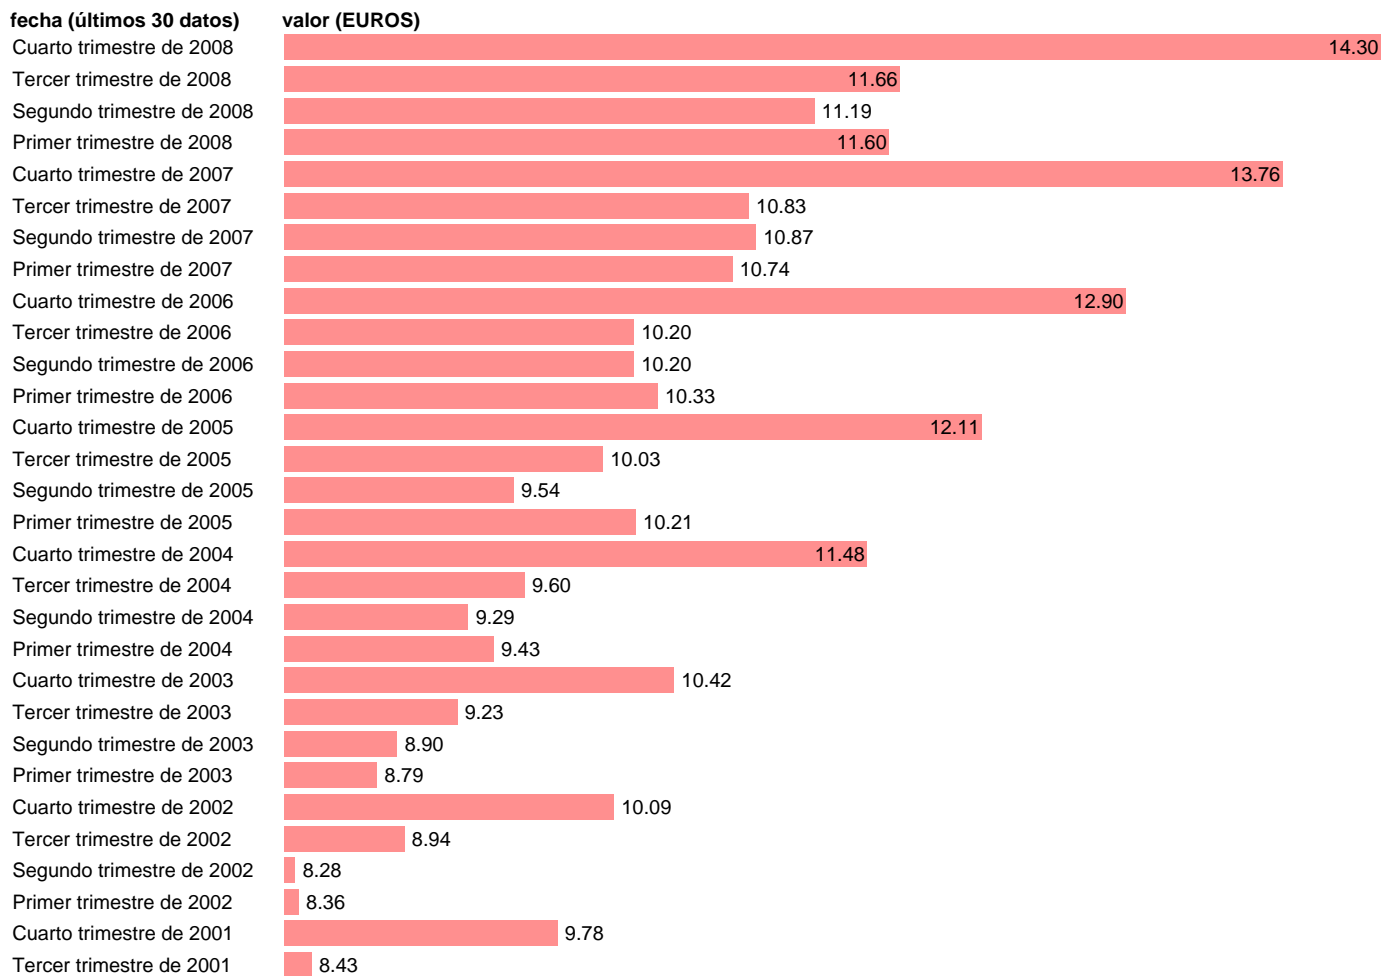

COSTE SALARIAL TOTAL POR HORA EFECTIVA. BALEARES

Estadística: [COSTE SALARIAL TOTAL POR HORA EFECTIVA. BALEARES](#)

Enlace permanente (Permalink): <https://tematicas.org/M1/4604004cn93/>

Notas: **ACTUALIZA: SGAM (AREA MERCADO LABORAL)**

Fuente: **INE (CNAE-93).**

Frecuencia: **Trimestral.**

Unidades: **EUROS.**

Datos disponibles desde **Primer trimestre de 1996** hasta **Cuarto trimestre de 2008.**

Valor más alto alcanzado en Cuarto trimestre de 2008: **14.3.**

Valor más bajo alcanzado en Primer trimestre de 1996: **6.79.**

[Pulse aquí](#) para acceder a los datos completos actualizados y a la representación gráfica estadística.