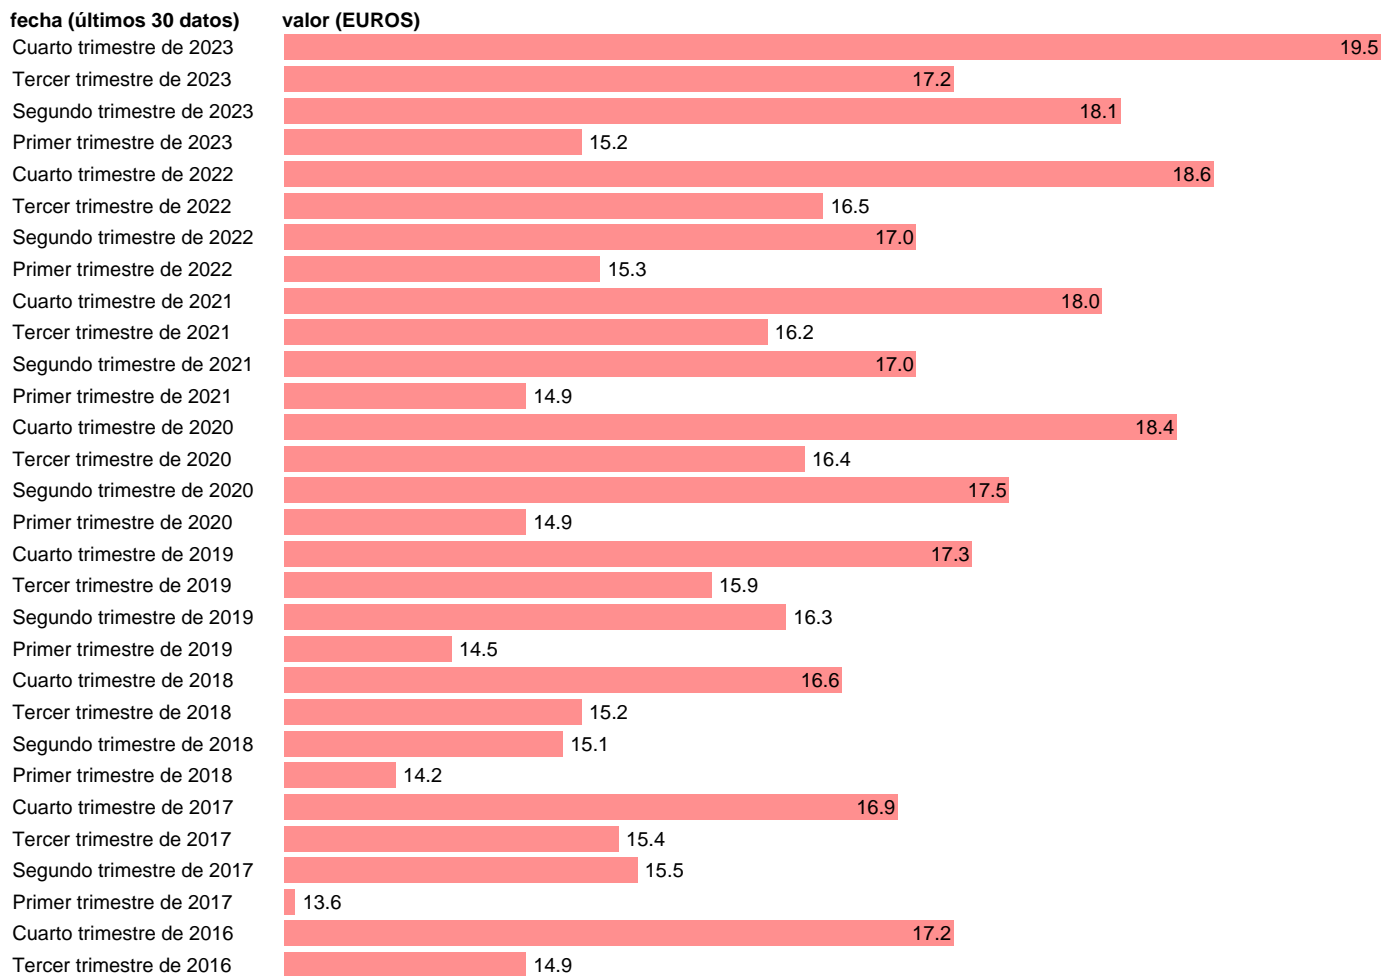

COSTE POR HORA TRABAJADA. SALARIAL. ASTURIAS

Estadística: [COSTE POR HORA TRABAJADA. SALARIAL. ASTURIAS](#)

Enlace permanente (Permalink): <https://tematicas.org/M1/4604003/>

Notas: **Encuesta Trimestral de Costes Laborales (www.ine.es/dyngs/IOE/es/operacion.htm?numinv=30187).**

Fuente: **INE.**

Frecuencia: **Trimestral.**

Unidades: **EUROS.**

Datos disponibles desde **Primer trimestre de 2000** hasta **Cuarto trimestre de 2023**.

Valor más alto alcanzado en Cuarto trimestre de 2023: **19.5**.

Valor más bajo alcanzado en Primer trimestre de 2000: **8.8**.

[Pulse aquí](#) para acceder a los datos completos actualizados y a la representación gráfica estadística.