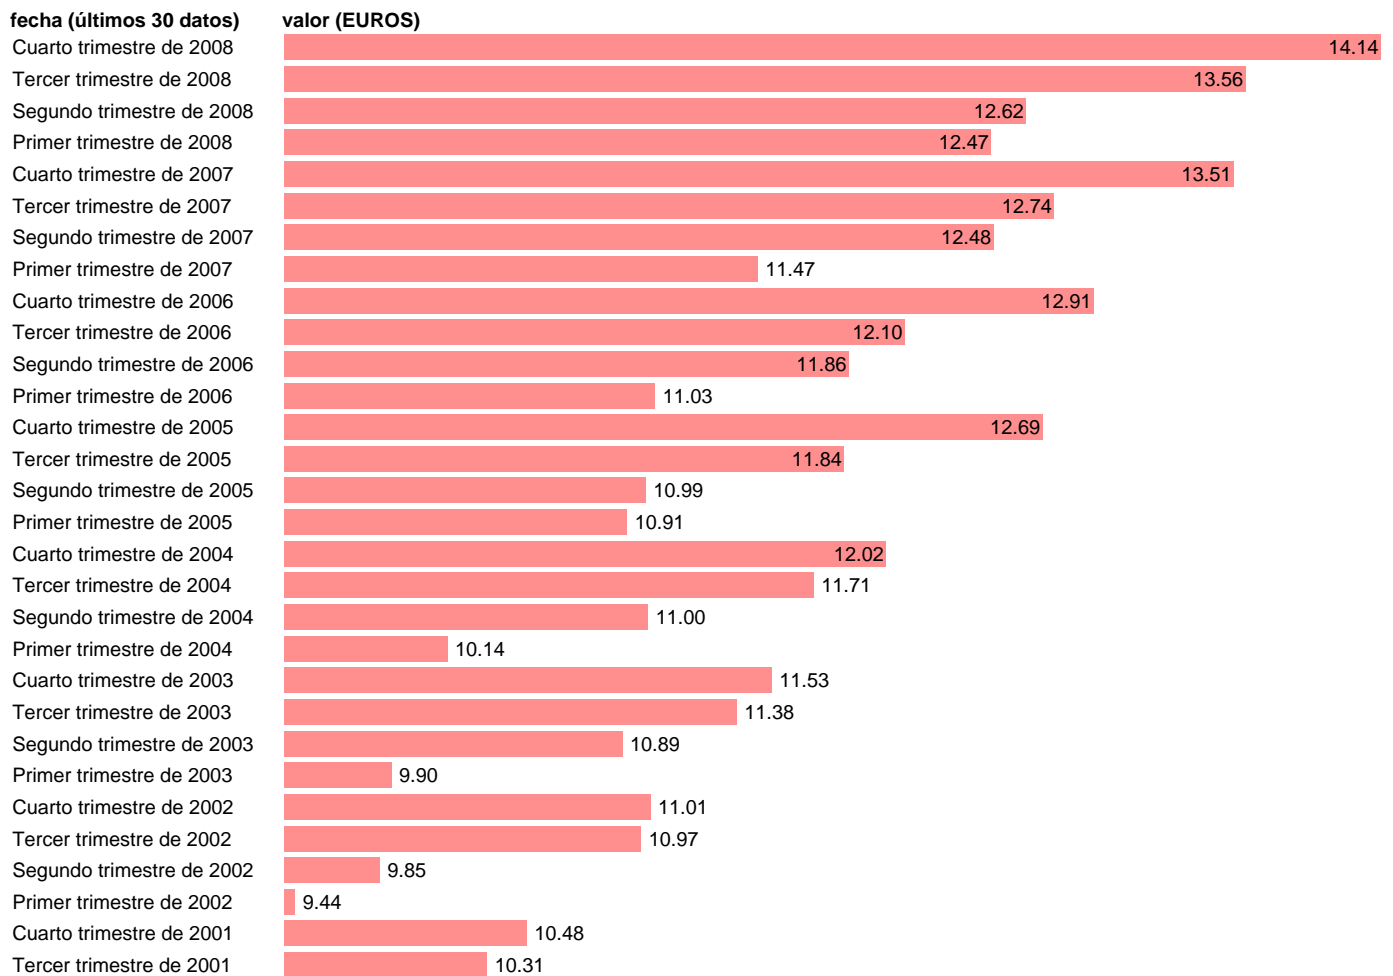

COSTE SALARIAL TOTAL POR HORA EFECTIVA. ASTURIAS

Estadística: [COSTE SALARIAL TOTAL POR HORA EFECTIVA. ASTURIAS](#)

Enlace permanente (Permalink): <https://tematicas.org/M1/4h604003cn93/>

Notas: **ACTUALIZA: SGAM (AREA MERCADO LABORAL)**

Fuente: **INE (NDICE DE COSTES LABORALES CNAE-93).**

Frecuencia: **Trimestral.**

Unidades: **EUROS.**

Datos disponibles desde **Primer trimestre de 1996** hasta **Cuarto trimestre de 2008.**

Valor más alto alcanzado en Cuarto trimestre de 2008: **14.14.**

Valor más bajo alcanzado en Primer trimestre de 1996: **7.62.**

[Pulse aquí](#) para acceder a los datos completos actualizados y a la representación gráfica estadística.