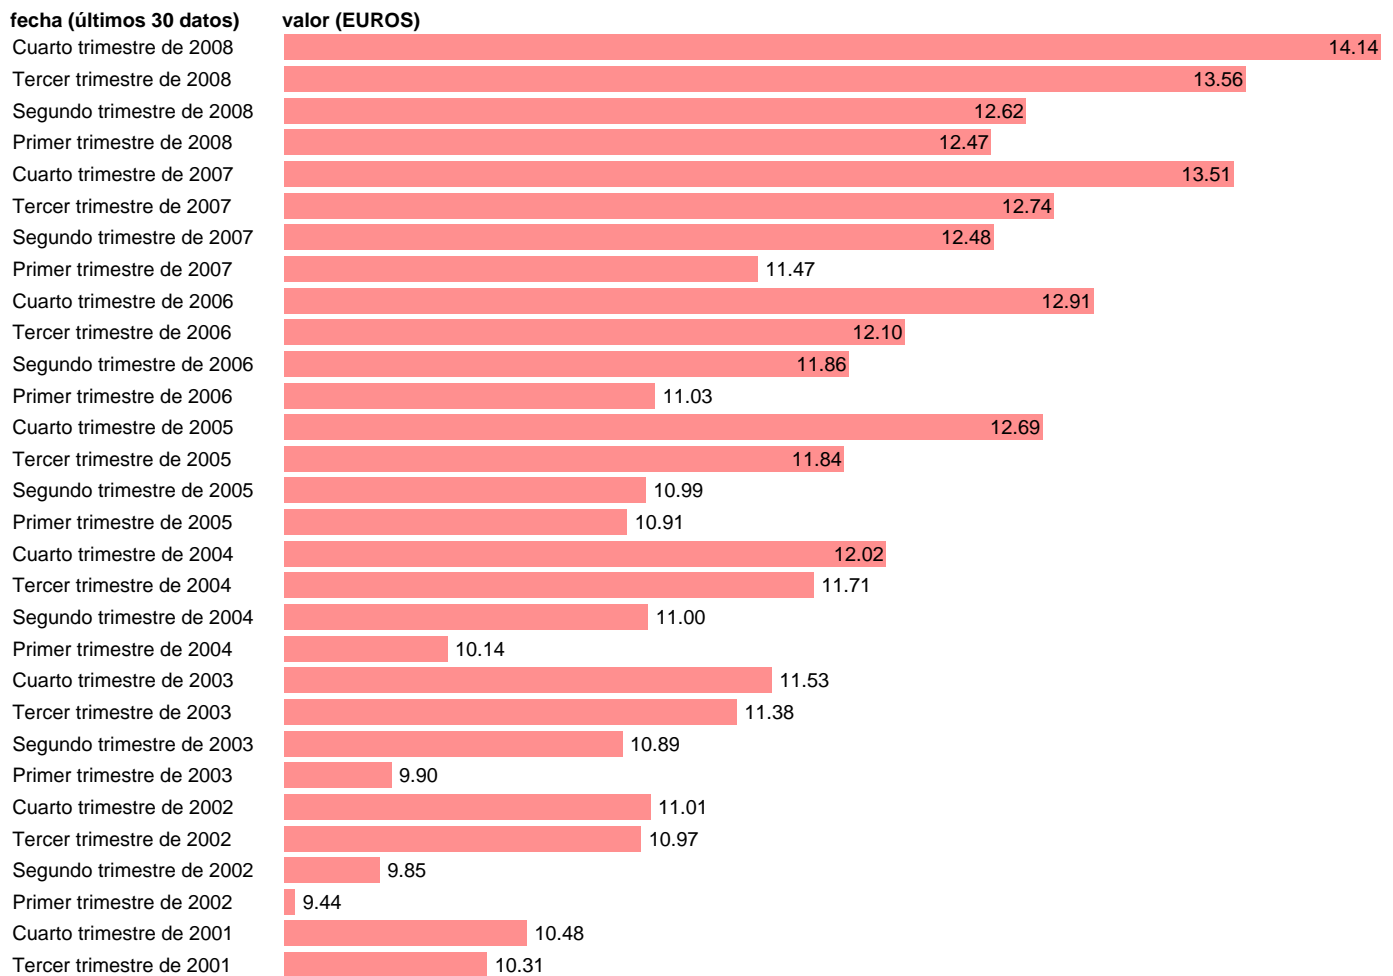

## COSTE SALARIAL TOTAL POR HORA EFECTIVA. ASTURIAS

Estadística: [COSTE SALARIAL TOTAL POR HORA EFECTIVA. ASTURIAS](#)

Enlace permanente (Permalink): <https://tematicas.org/M1/4604003cn93/>

Notas: **ACTUALIZA: SGAM (AREA MERCADO LABORAL)**

Fuente: **INE (CNAE-93).**

Frecuencia: **Trimestral.**

Unidades: **EUROS.**

Datos disponibles desde **Primer trimestre de 1996** hasta **Cuarto trimestre de 2008.**

Valor más alto alcanzado en Cuarto trimestre de 2008: **14.14.**

Valor más bajo alcanzado en Primer trimestre de 1996: **7.62.**

[Pulse aquí](#) para acceder a los datos completos actualizados y a la representación gráfica estadística.