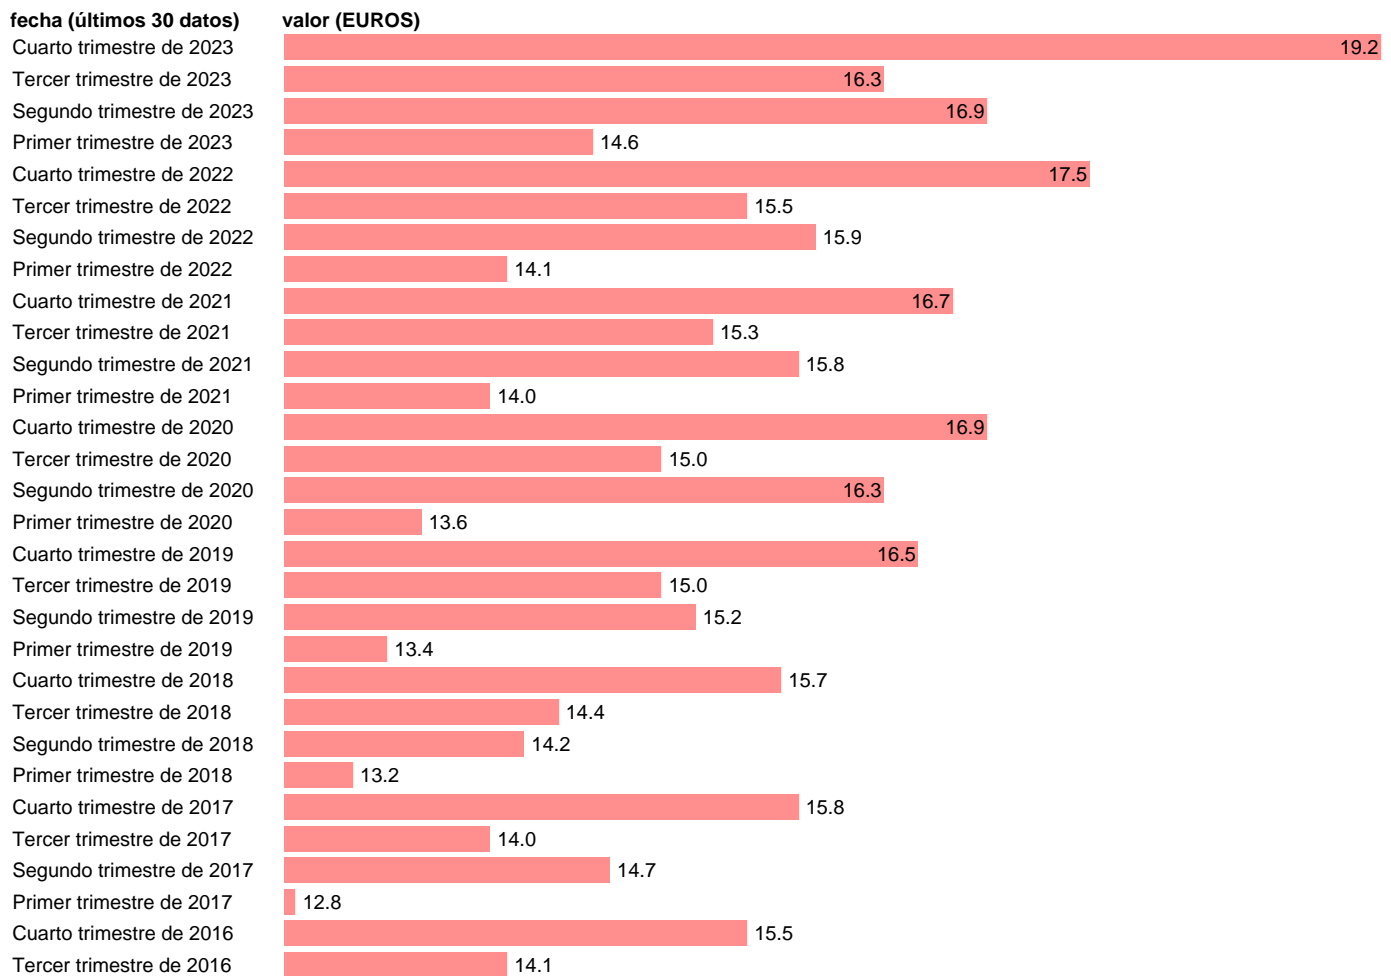

Fuente: **INE.**

Frecuencia: **Trimestral.**

Unidades: **EUROS.**

Datos disponibles desde **Primer trimestre de 2000** hasta **Cuarto trimestre de 2023**.

Valor más alto alcanzado en Cuarto trimestre de 2023: **19.2**.

Valor más bajo alcanzado en Primer trimestre de 2000: **8.2**.

[Pulse aquí](#) para acceder a los datos completos actualizados y a la representación gráfica estadística.