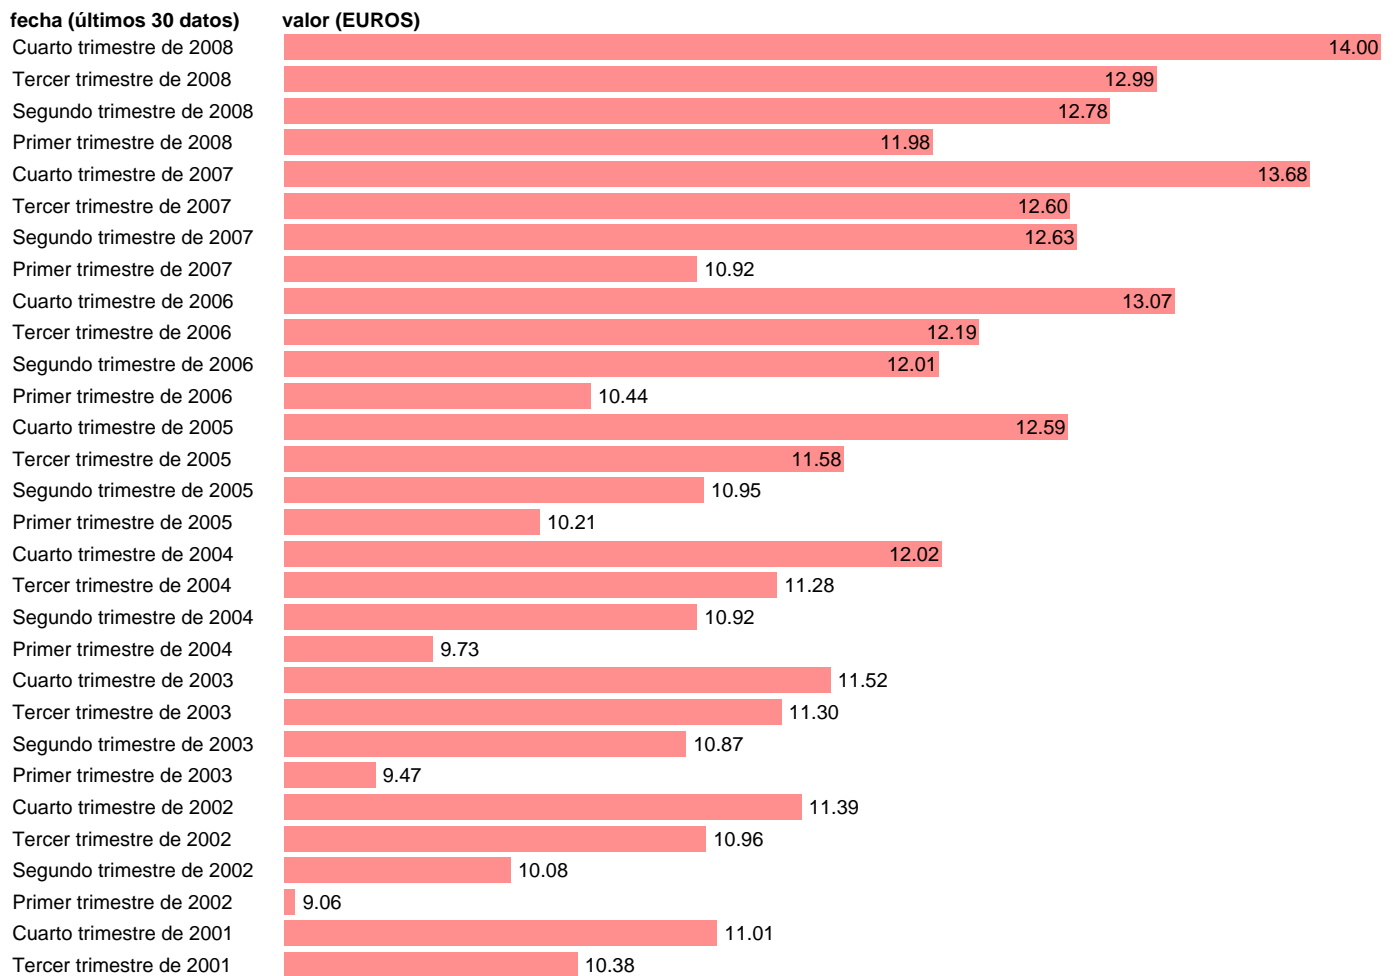

COSTE SALARIAL TOTAL POR HORA EFECTIVA. ARAGON

Estadística: [COSTE SALARIAL TOTAL POR HORA EFECTIVA. ARAGON](#)

Enlace permanente (Permalink): <https://tematicas.org/M1/4604002cn93/>

Notas: **ACTUALIZA: SGAM (AREA MERCADO LABORAL)**

Fuente: **INE (CNAE-93).**

Frecuencia: **Trimestral.**

Unidades: **EUROS.**

Datos disponibles desde **Primer trimestre de 1996** hasta **Cuarto trimestre de 2008.**

Valor más alto alcanzado en Cuarto trimestre de 2008: **14.**

Valor más bajo alcanzado en Primer trimestre de 1996: **7.35.**

[Pulse aquí](#) para acceder a los datos completos actualizados y a la representación gráfica estadística.