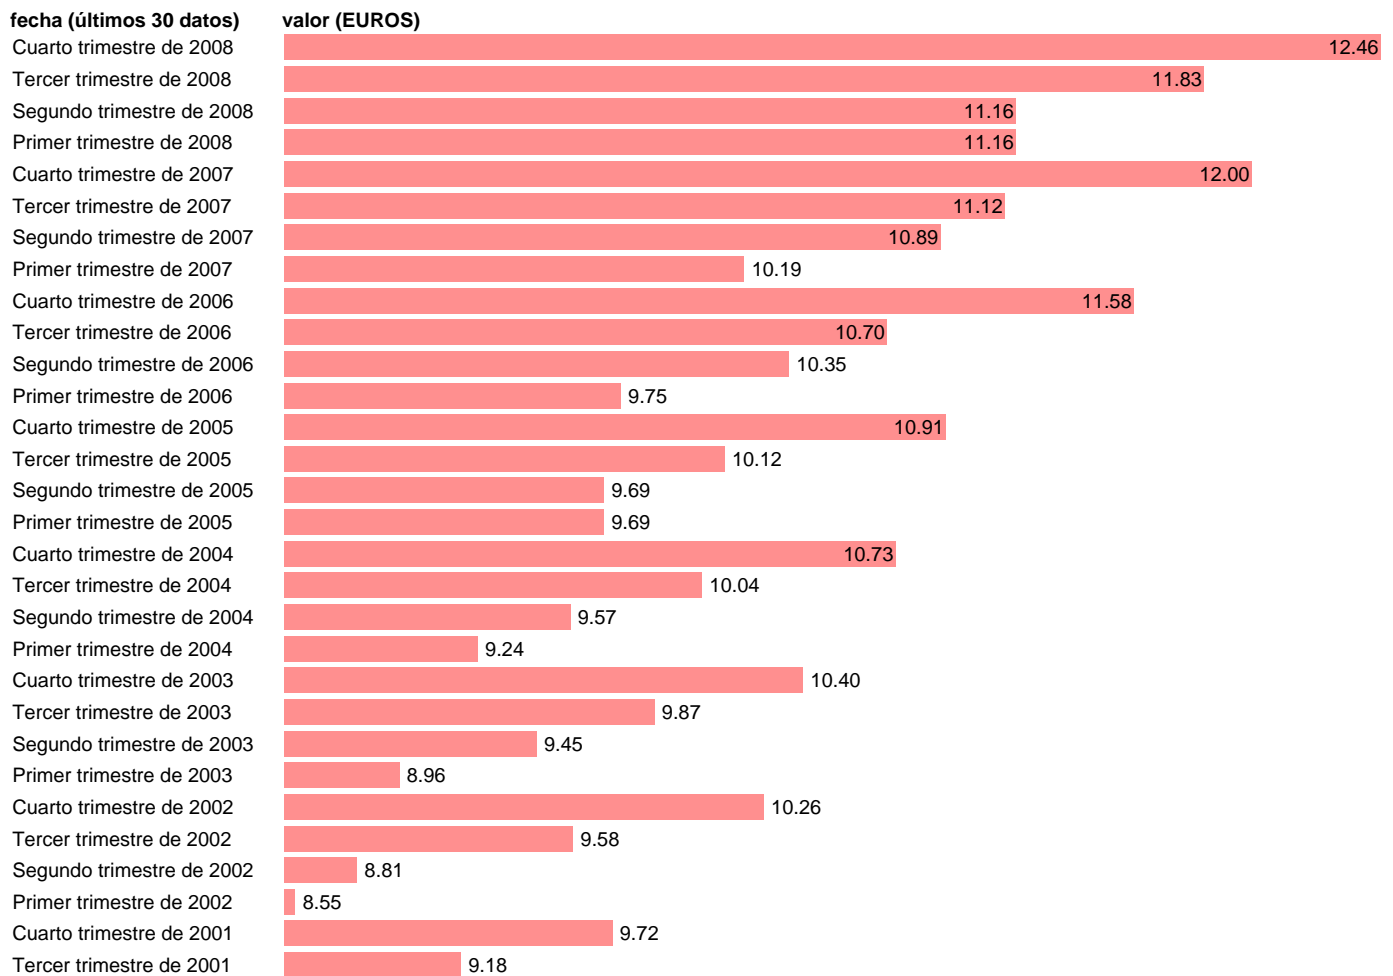

COSTE SALARIAL TOTAL POR HORA EFECTIVA. ANDALUCÍA

Estadística: [COSTE SALARIAL TOTAL POR HORA EFECTIVA. ANDALUCÍA](#)

Enlace permanente (Permalink): <https://tematicas.org/M1/4604001cn93/>

Notas: **ACTUALIZA: SGAM (AREA MERCADO LABORAL)**

Fuente: **INE (CNAE-93).**

Frecuencia: **Trimestral.**

Unidades: **EUROS.**

Datos disponibles desde **Primer trimestre de 1996** hasta **Cuarto trimestre de 2008.**

Valor más alto alcanzado en Cuarto trimestre de 2008: **12.46.**

Valor más bajo alcanzado en Primer trimestre de 1996: **6.92.**

[Pulse aquí](#) para acceder a los datos completos actualizados y a la representación gráfica estadística.