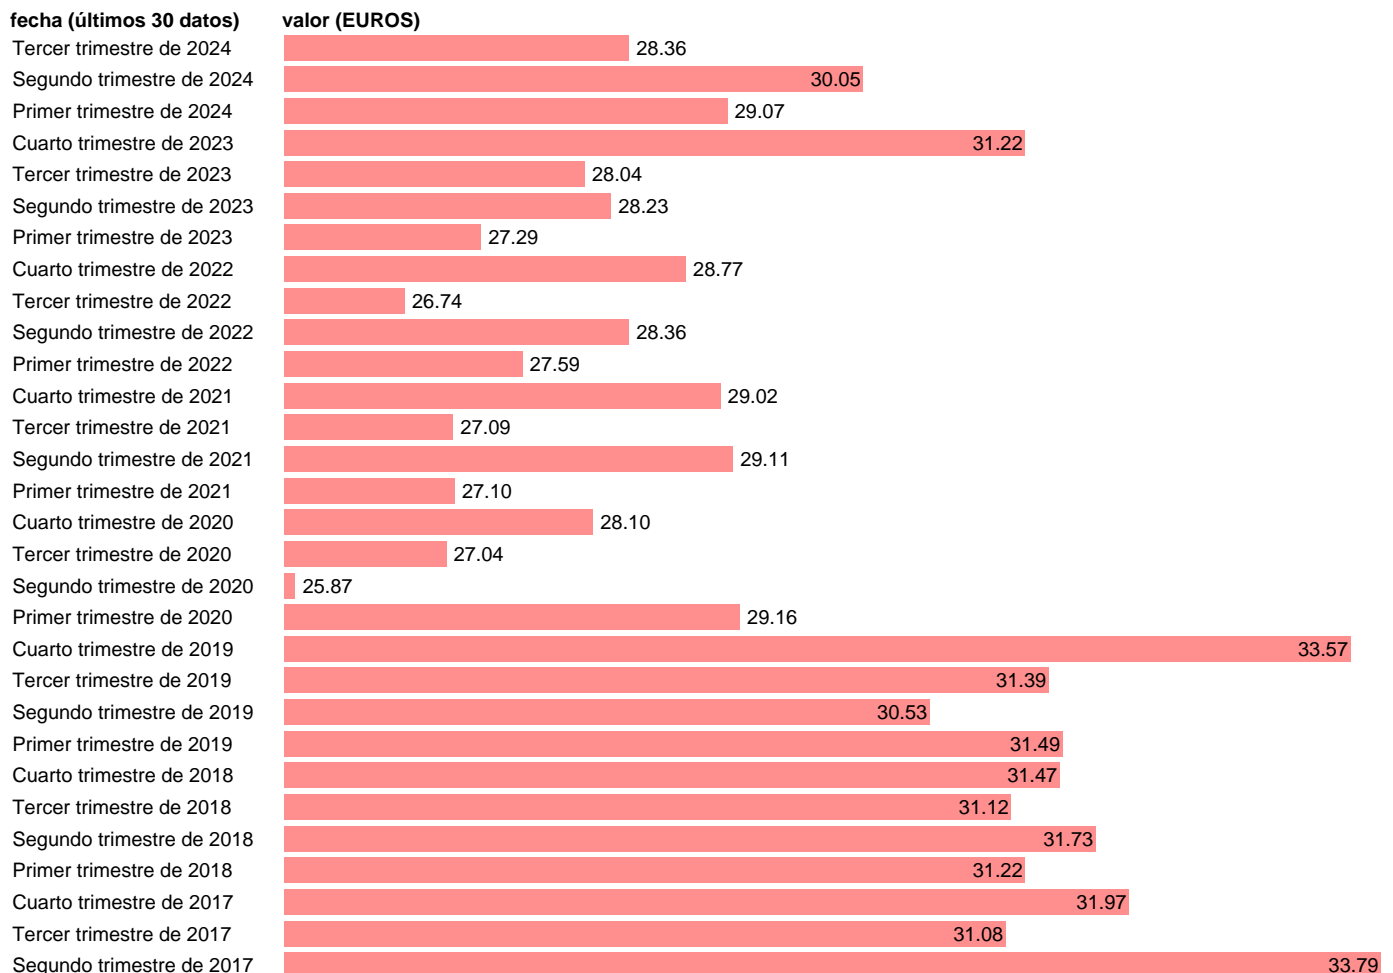

## COSTE POR TRABAJADOR Y MES. NO SALARIAL. OTRAS PERCEPCIONES NO SALARIALES

Estadística: [COSTE POR TRABAJADOR Y MES. NO SALARIAL. OTRAS PERCEPCIONES NO SALARIALES](#)

Enlace permanente (Permalink): <https://tematicas.org/M1/460709/>

Fuente: **INE.**

Frecuencia: **Trimestral.**

Unidades: **EUROS.**

Datos disponibles desde **Primer trimestre de 2008** hasta **Tercer trimestre de 2024**.

Valor más alto alcanzado en Primer trimestre de 2009: **52.67**.

Valor más bajo alcanzado en Segundo trimestre de 2020: **25.87**.

[Pulse aquí](#) para acceder a los datos completos actualizados y a la representación gráfica estadística.