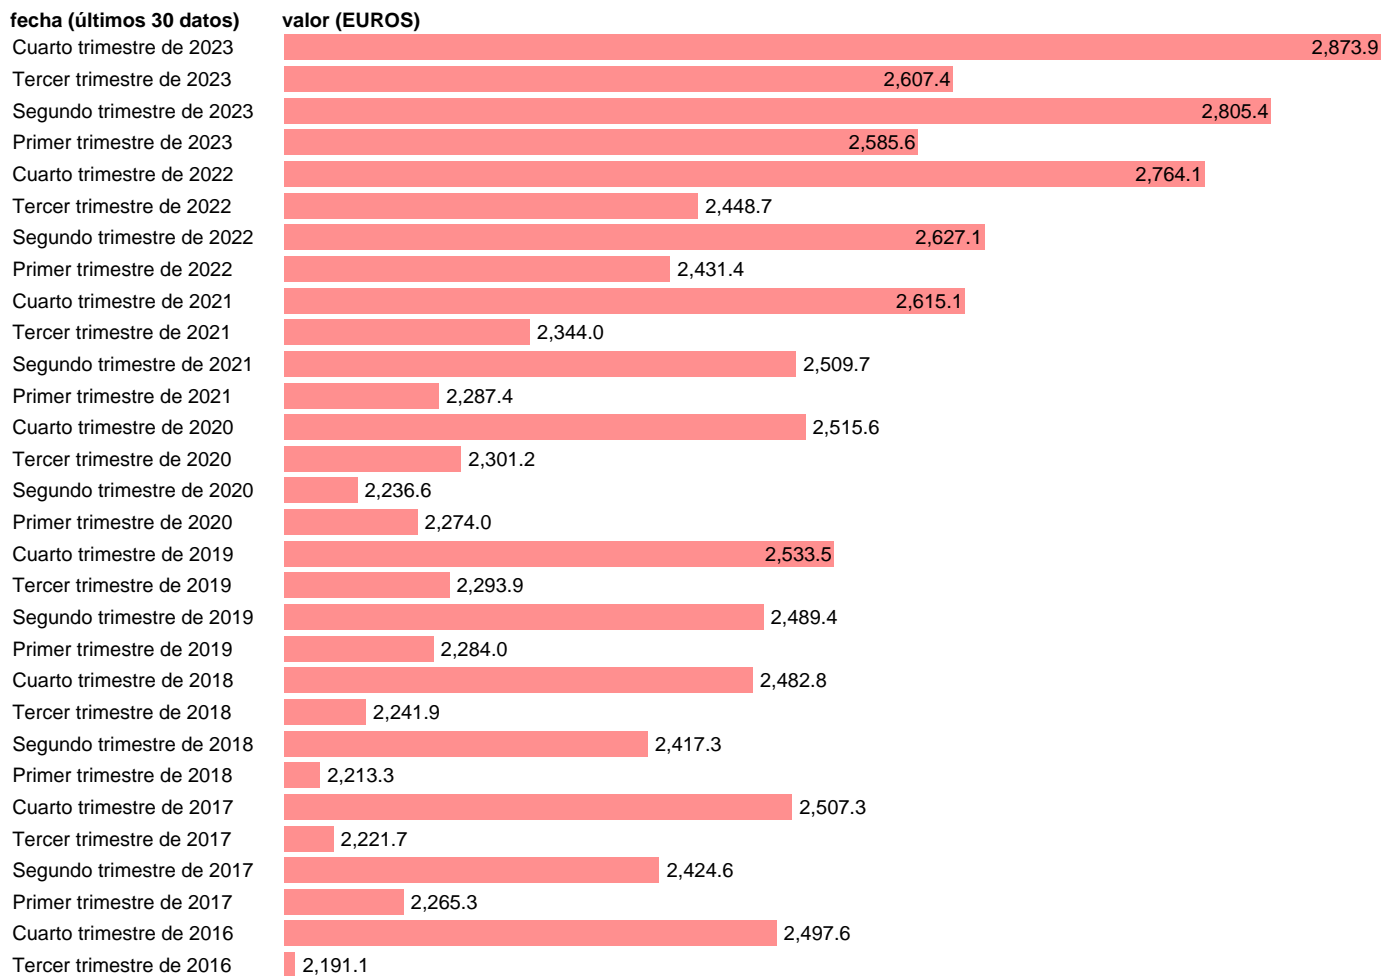

Fuente: **INE**.

Frecuencia: **Trimestral**.

Unidades: **EUROS**.

Datos disponibles desde **Primer trimestre de 2000** hasta **Cuarto trimestre de 2023**.

Valor más alto alcanzado en Cuarto trimestre de 2023: **2873.9**.

Valor más bajo alcanzado en Primer trimestre de 2000: **1533.2**.

[Pulse aquí](#) para acceder a los datos completos actualizados y a la representación gráfica estadística.