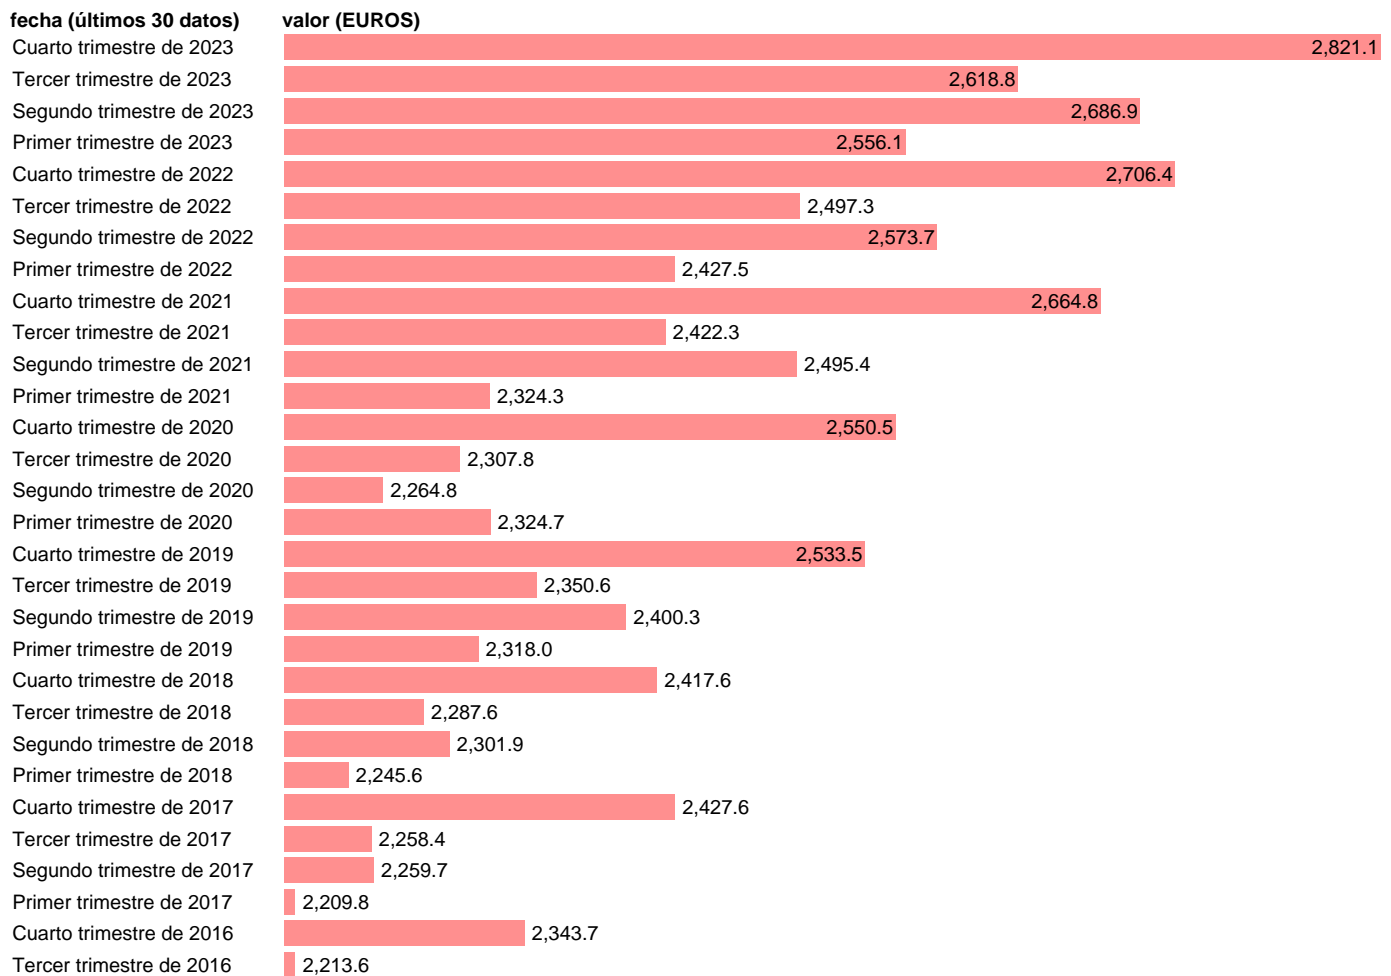

Fuente: **INE**.

Frecuencia: **Trimestral**.

Unidades: **EUROS**.

Datos disponibles desde **Primer trimestre de 2000** hasta **Cuarto trimestre de 2023**.

Valor más alto alcanzado en Cuarto trimestre de 2023: **2821.1**.

Valor más bajo alcanzado en Primer trimestre de 2000: **1451**.

[Pulse aquí](#) para acceder a los datos completos actualizados y a la representación gráfica estadística.