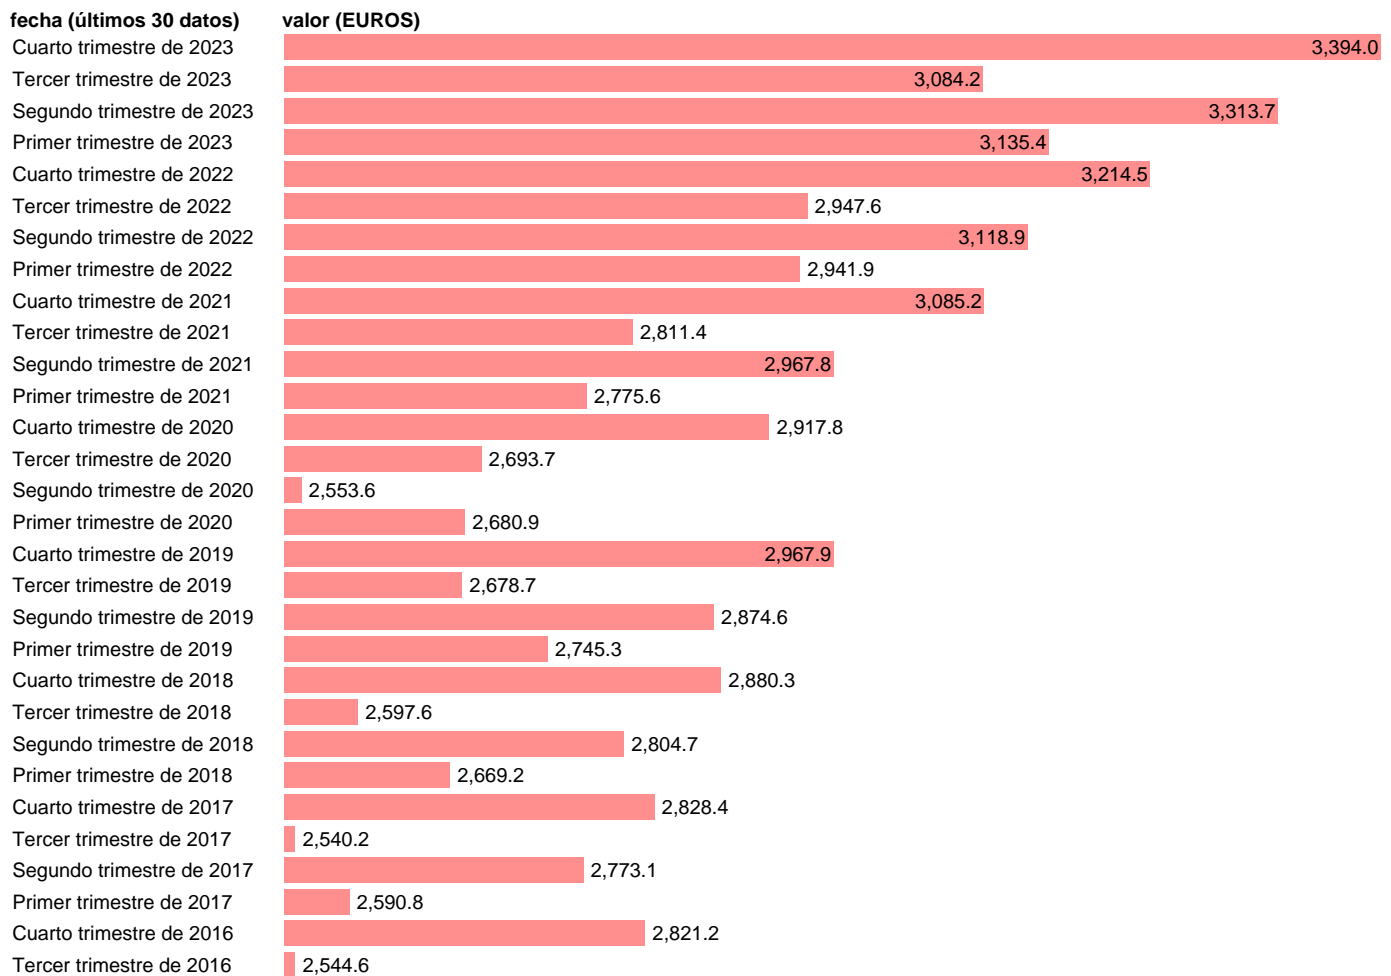

Fuente: **INE**.

Frecuencia: **Trimestral**.

Unidades: **EUROS**.

Datos disponibles desde **Primer trimestre de 2000** hasta **Cuarto trimestre de 2023**.

Valor más alto alcanzado en Cuarto trimestre de 2023: **3394**.

Valor más bajo alcanzado en Primer trimestre de 2000: **1770.7**.

[Pulse aquí](#) para acceder a los datos completos actualizados y a la representación gráfica estadística.