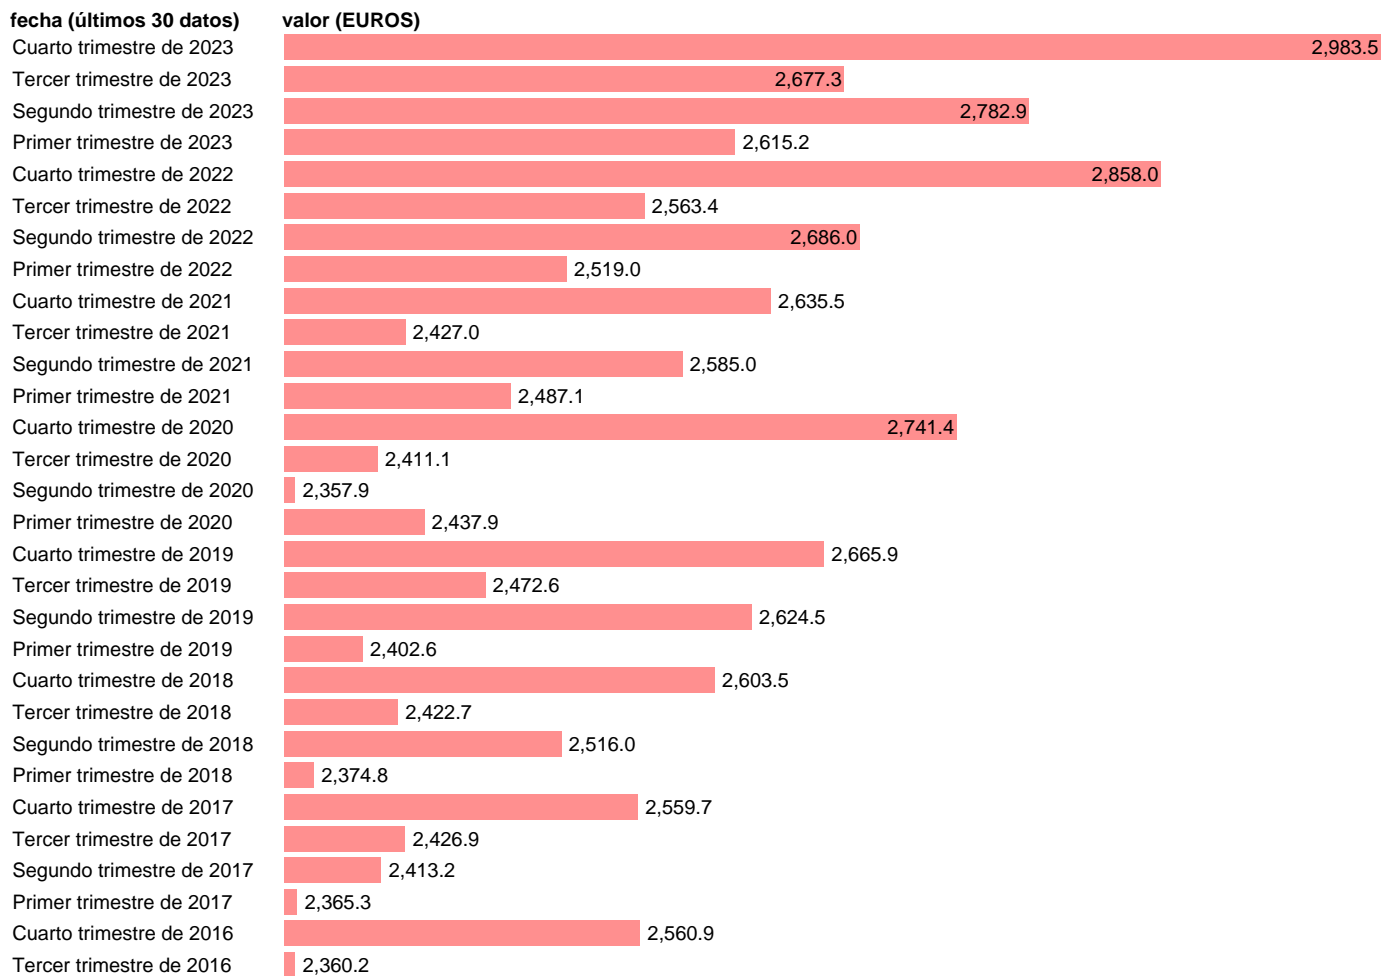

Fuente: **INE.**

Frecuencia: **Trimestral.**

Unidades: **EUROS.**

Datos disponibles desde **Primer trimestre de 2000** hasta **Cuarto trimestre de 2023.**

Valor más alto alcanzado en Cuarto trimestre de 2023: **2983.5.**

Valor más bajo alcanzado en Primer trimestre de 2000: **1600.9.**

[Pulse aquí](#) para acceder a los datos completos actualizados y a la representación gráfica estadística.