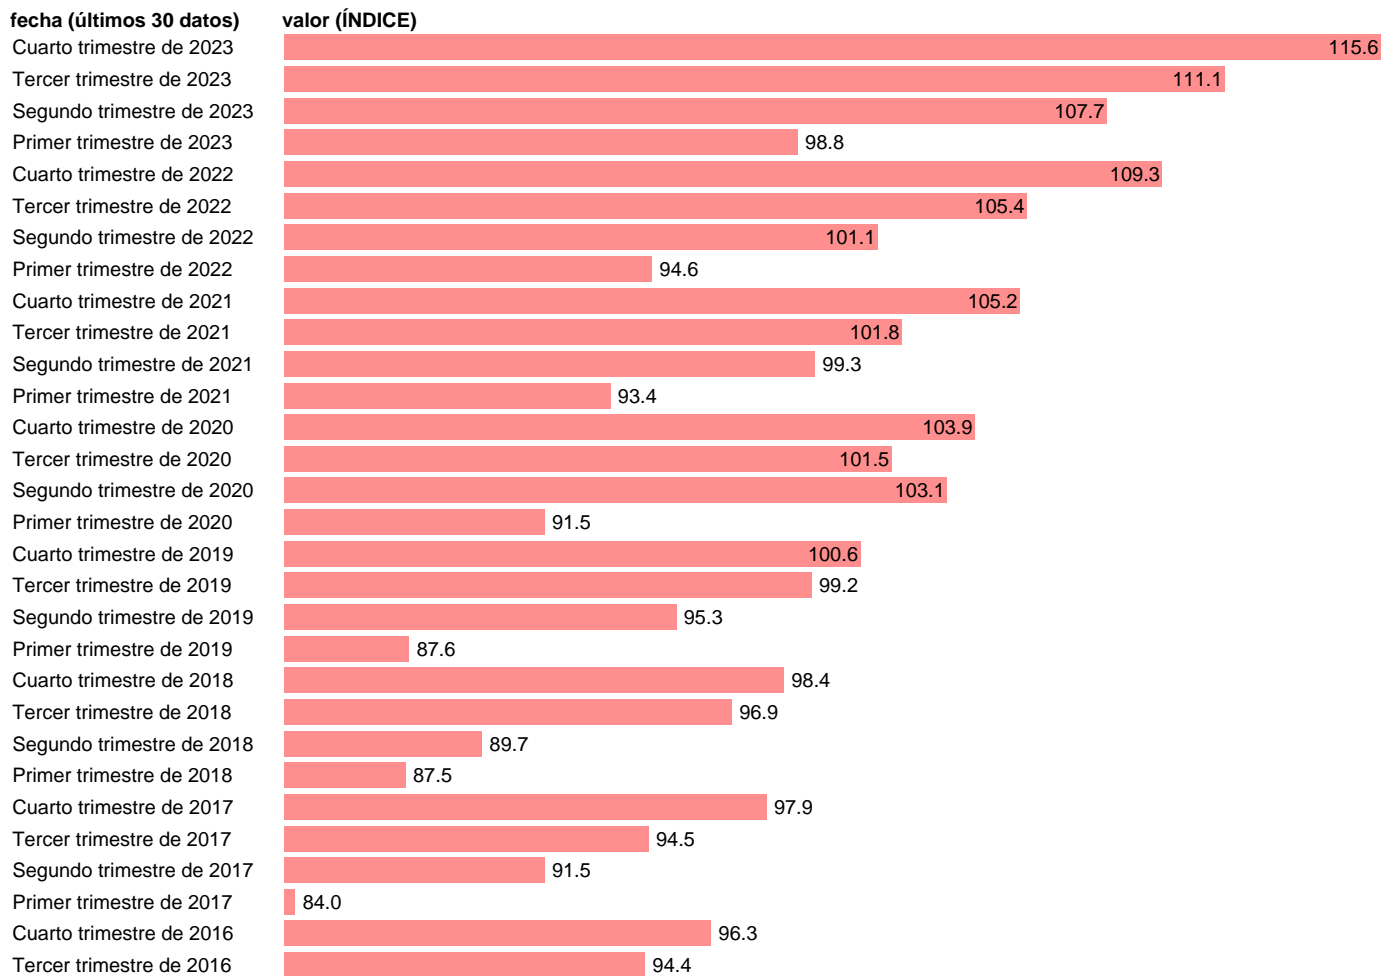

INDICE ARMONIZADO DE COSTE LABORAL POR HORA. LABORAL

Estadística: [INDICE ARMONIZADO DE COSTE LABORAL POR HORA. LABORAL](#)

Enlace permanente (Permalink): <https://tematicas.org/M1/465000/>

Notas: Índice de Coste Laboral Armonizado (www.ine.es/dyngs/IOE/es/operacion.htm?numinv=30211).

Fuente: INE.

Frecuencia: Trimestral.

Unidades: ÍNDICE.

Datos disponibles desde **Primer trimestre de 2000** hasta **Cuarto trimestre de 2023**.

Valor más alto alcanzado en Cuarto trimestre de 2023: **115.6**.

Valor más bajo alcanzado en Primer trimestre de 2000: **53.2**.

[Pulse aquí](#) para acceder a los datos completos actualizados y a la representación gráfica estadística.