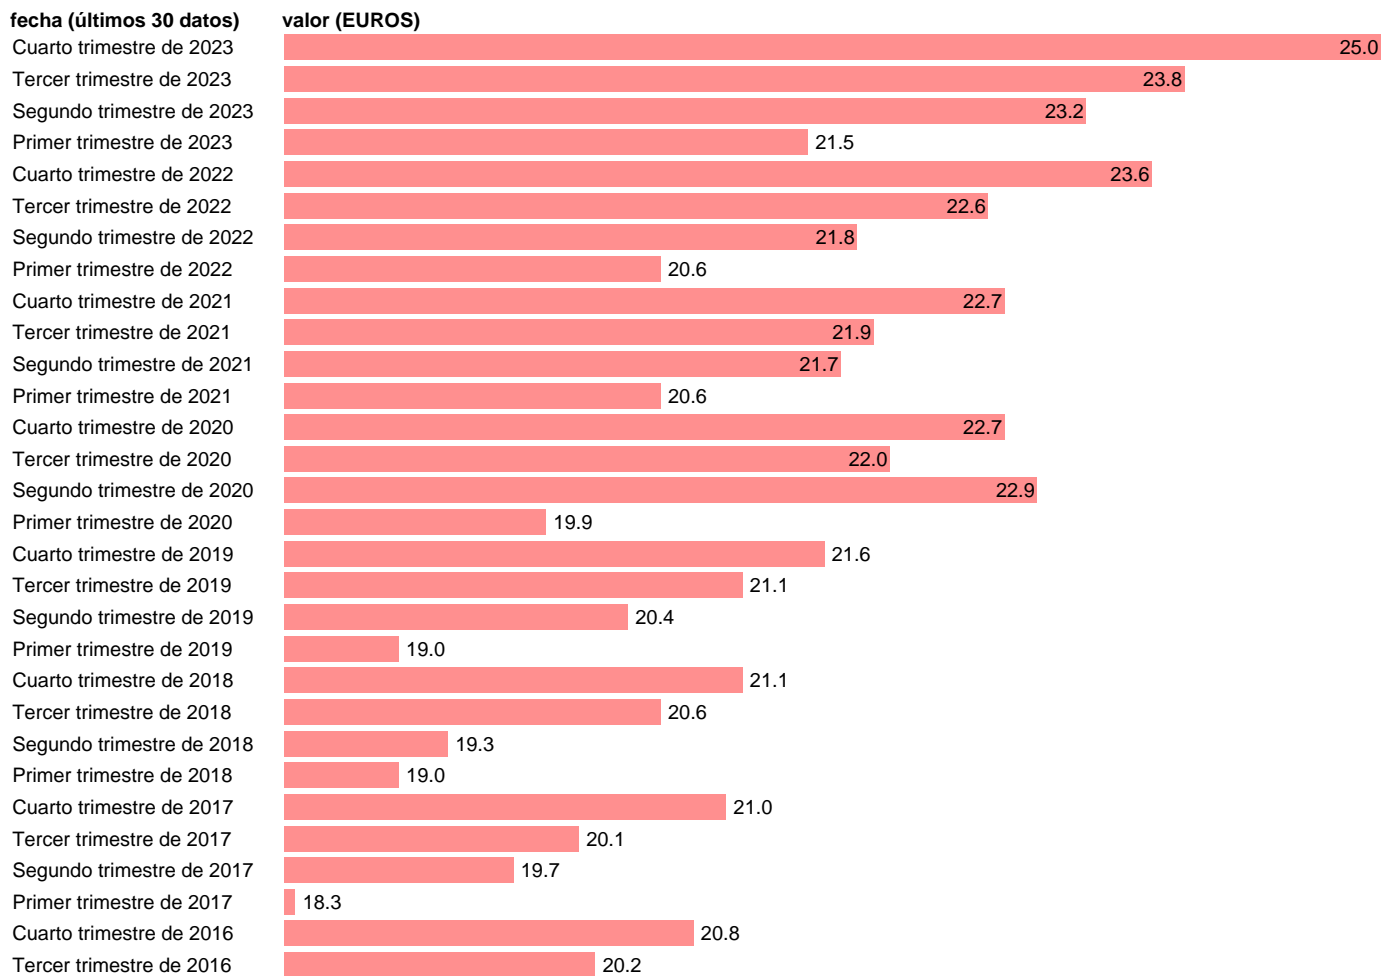

COSTE POR HORA TRABAJADA. LABORAL. TOTAL SECTORES

Estadística: [COSTE POR HORA TRABAJADA. LABORAL. TOTAL SECTORES](#)

Enlace permanente (Permalink): <https://tematicas.org/M1/460200/>

Notas: **Encuesta Trimestral de Costes Laborales (www.ine.es/dyngs/IOE/es/operacion.htm?numinv=30187).**

Fuente: **INE.**

Frecuencia: **Trimestral.**

Unidades: **EUROS.**

Datos disponibles desde **Primer trimestre de 2000** hasta **Cuarto trimestre de 2023.**

Valor más alto alcanzado en Cuarto trimestre de 2023: **25.**

Valor más bajo alcanzado en Primer trimestre de 2000: **11.4.**

[Pulse aquí](#) para acceder a los datos completos actualizados y a la representación gráfica estadística.