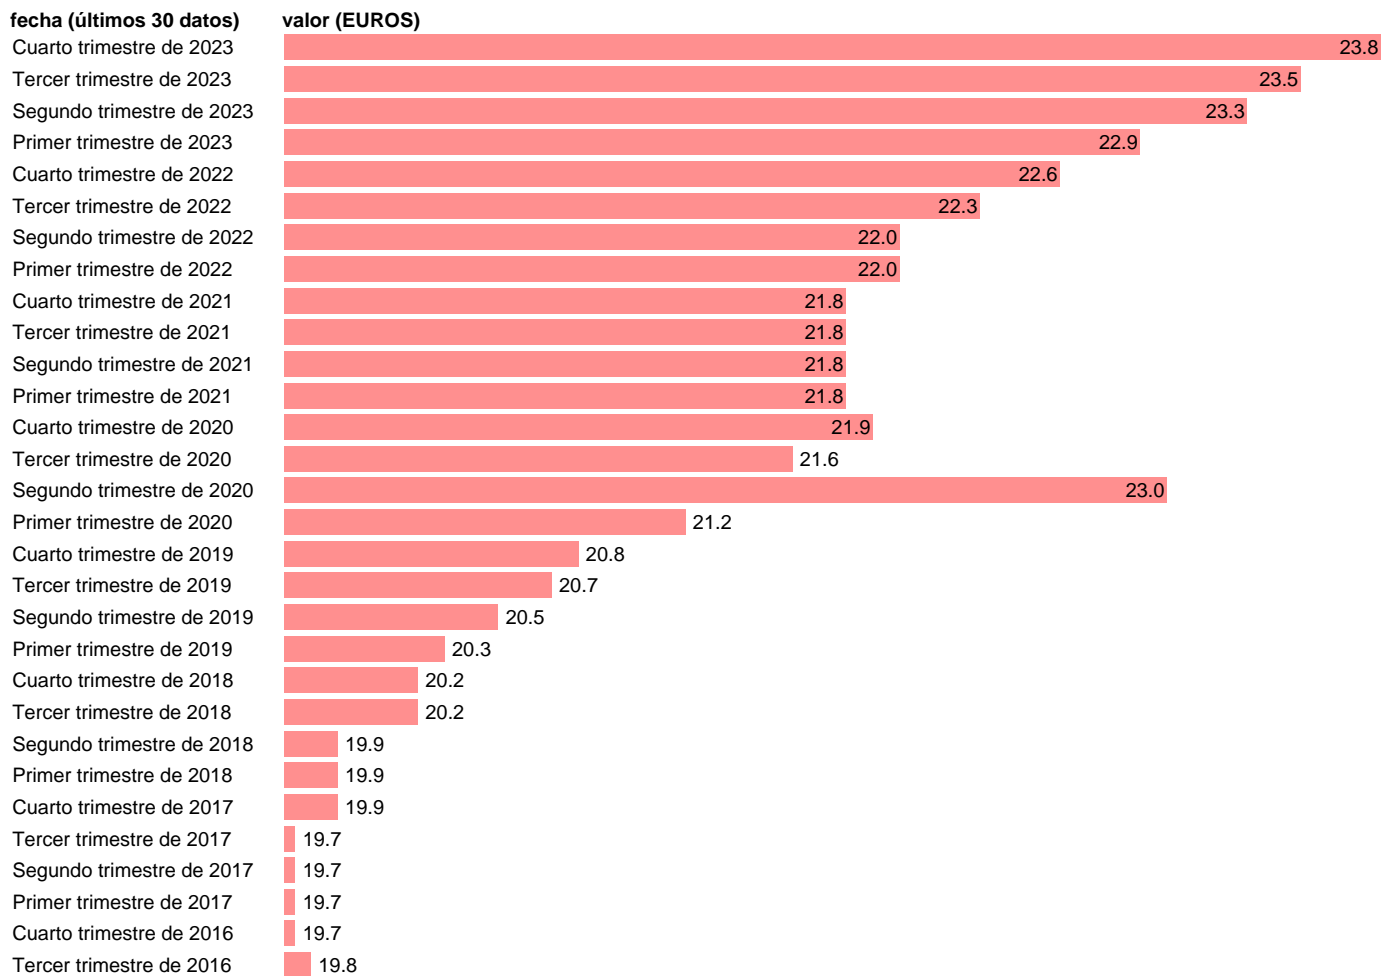

## COSTE POR HORA TRABAJADA. LABORAL. TOTAL SECTORES. CVEC

Estadística: [COSTE POR HORA TRABAJADA. LABORAL. TOTAL SECTORES. CVEC](#)

Enlace permanente (Permalink): <https://tematicas.org/M1/460200.d/>

Notas: **Encuesta Trimestral de Costes Laborales (www.ine.es/dyngs/IOE/es/operacion.htm?numinv=30187).**

Fuente: **INE.**

Frecuencia: **Trimestral.**

Unidades: **EUROS.**

Datos disponibles desde **Primer trimestre de 2000** hasta **Cuarto trimestre de 2023**.

Valor más alto alcanzado en Cuarto trimestre de 2023: **23.8**.

Valor más bajo alcanzado en Primer trimestre de 2000: **12.5**.

[Pulse aquí](#) para acceder a los datos completos actualizados y a la representación gráfica estadística.