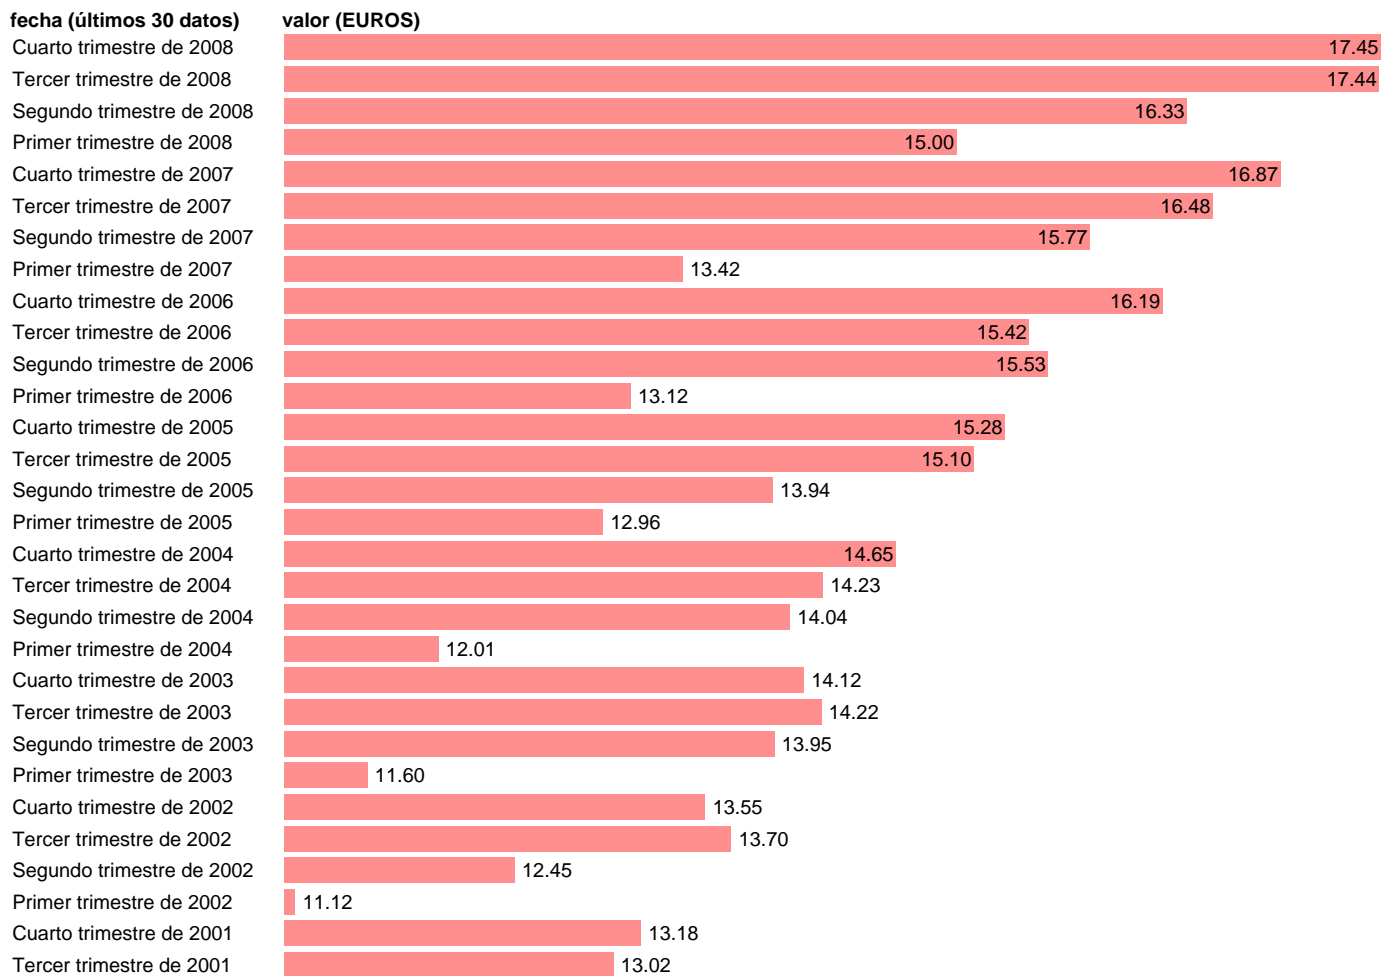

COSTE LABORAL TOTAL POR HORA EFECTIVA. RIOJA

Estadística: [COSTE LABORAL TOTAL POR HORA EFECTIVA. RIOJA](#)

Enlace permanente (Permalink): <https://tematicas.org/M1/4602017cn93/>

Notas: **ACTUALIZA: SGAM (AREA MERCADO LABORAL)**

Fuente: **INE (CNAE-93).**

Frecuencia: **Trimestral.**

Unidades: **EUROS.**

Datos disponibles desde **Primer trimestre de 2000** hasta **Cuarto trimestre de 2008.**

Valor más alto alcanzado en Cuarto trimestre de 2008: **17.45.**

Valor más bajo alcanzado en Primer trimestre de 2000: **10.**

[Pulse aquí](#) para acceder a los datos completos actualizados y a la representación gráfica estadística.