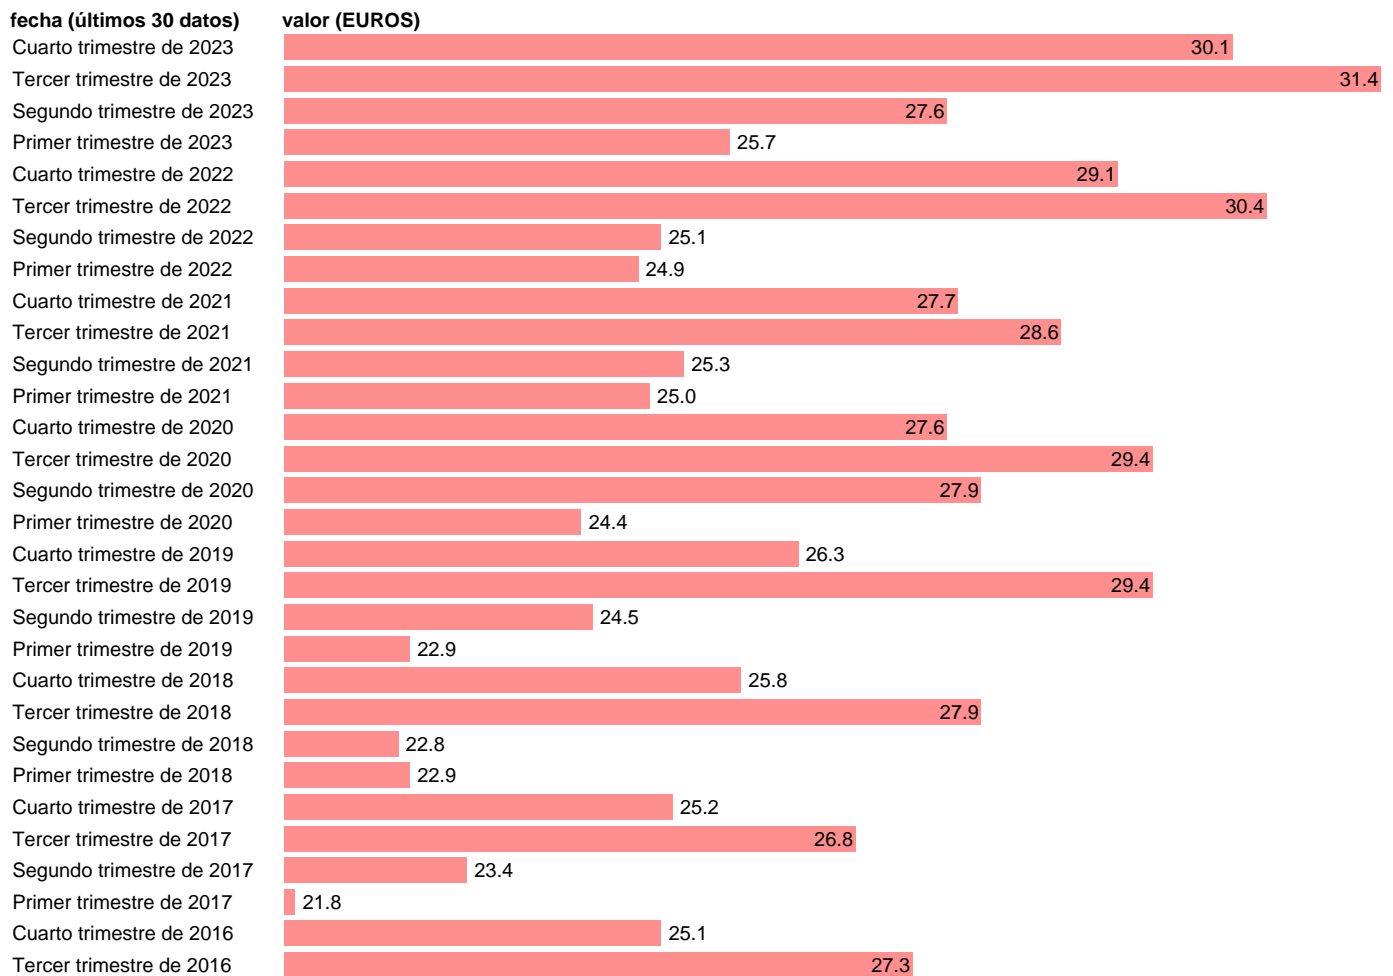

## COSTE POR HORA TRABAJADA. LABORAL. PAIS VASCO

Estadística: [COSTE POR HORA TRABAJADA. LABORAL. PAIS VASCO](#)

Enlace permanente (Permalink): <https://tematicas.org/M1/4602016/>

Notas: **Encuesta Trimestral de Costes Laborales (www.ine.es/dyngs/IOE/es/operacion.htm?numinv=30187).**

Fuente: **INE.**

Frecuencia: **Trimestral.**

Unidades: **EUROS.**

Datos disponibles desde **Primer trimestre de 2000** hasta **Cuarto trimestre de 2023.**

Valor más alto alcanzado en Tercer trimestre de 2023: **31.4.**

Valor más bajo alcanzado en Primer trimestre de 2000: **13.3.**

[Pulse aquí](#) para acceder a los datos completos actualizados y a la representación gráfica estadística.