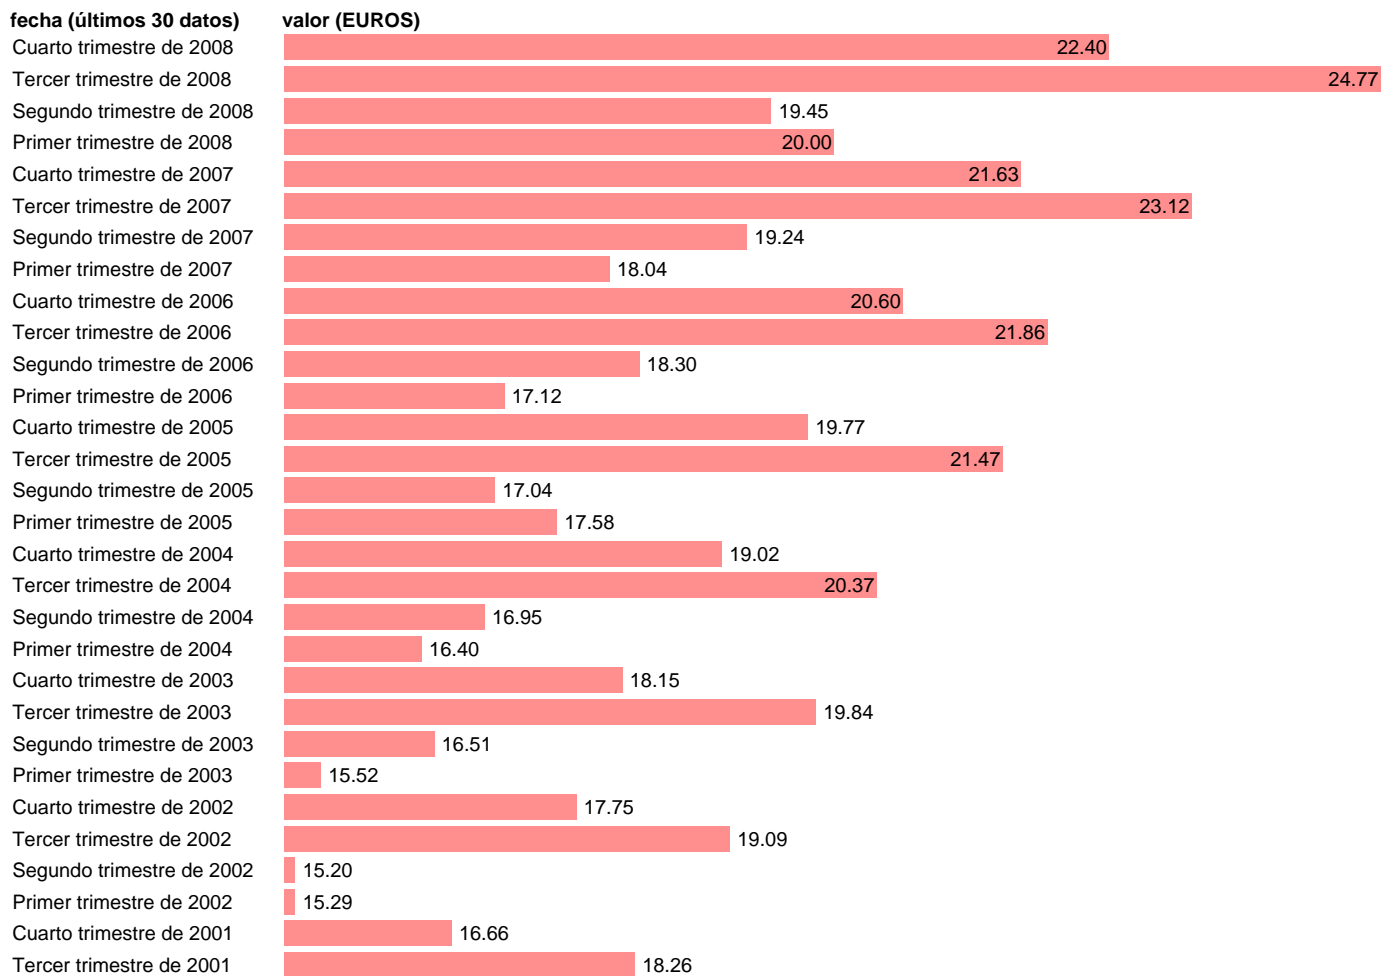

COSTE LABORAL TOTAL POR HORA EFECTIVA. PAÍS VASCO

Estadística: [COSTE LABORAL TOTAL POR HORA EFECTIVA. PAÍS VASCO](#)

Enlace permanente (Permalink): <https://tematicas.org/M1/4602016cn93/>

Notas: **ACTUALIZA: SGAM (AREA MERCADO LABORAL)**

Fuente: **INE (CNAE-93).**

Frecuencia: **Trimestral.**

Unidades: **EUROS.**

Datos disponibles desde **Primer trimestre de 2000** hasta **Cuarto trimestre de 2008.**

Valor más alto alcanzado en Tercer trimestre de 2008: **24.77.**

Valor más bajo alcanzado en Primer trimestre de 2000: **13.25.**

[Pulse aquí](#) para acceder a los datos completos actualizados y a la representación gráfica estadística.