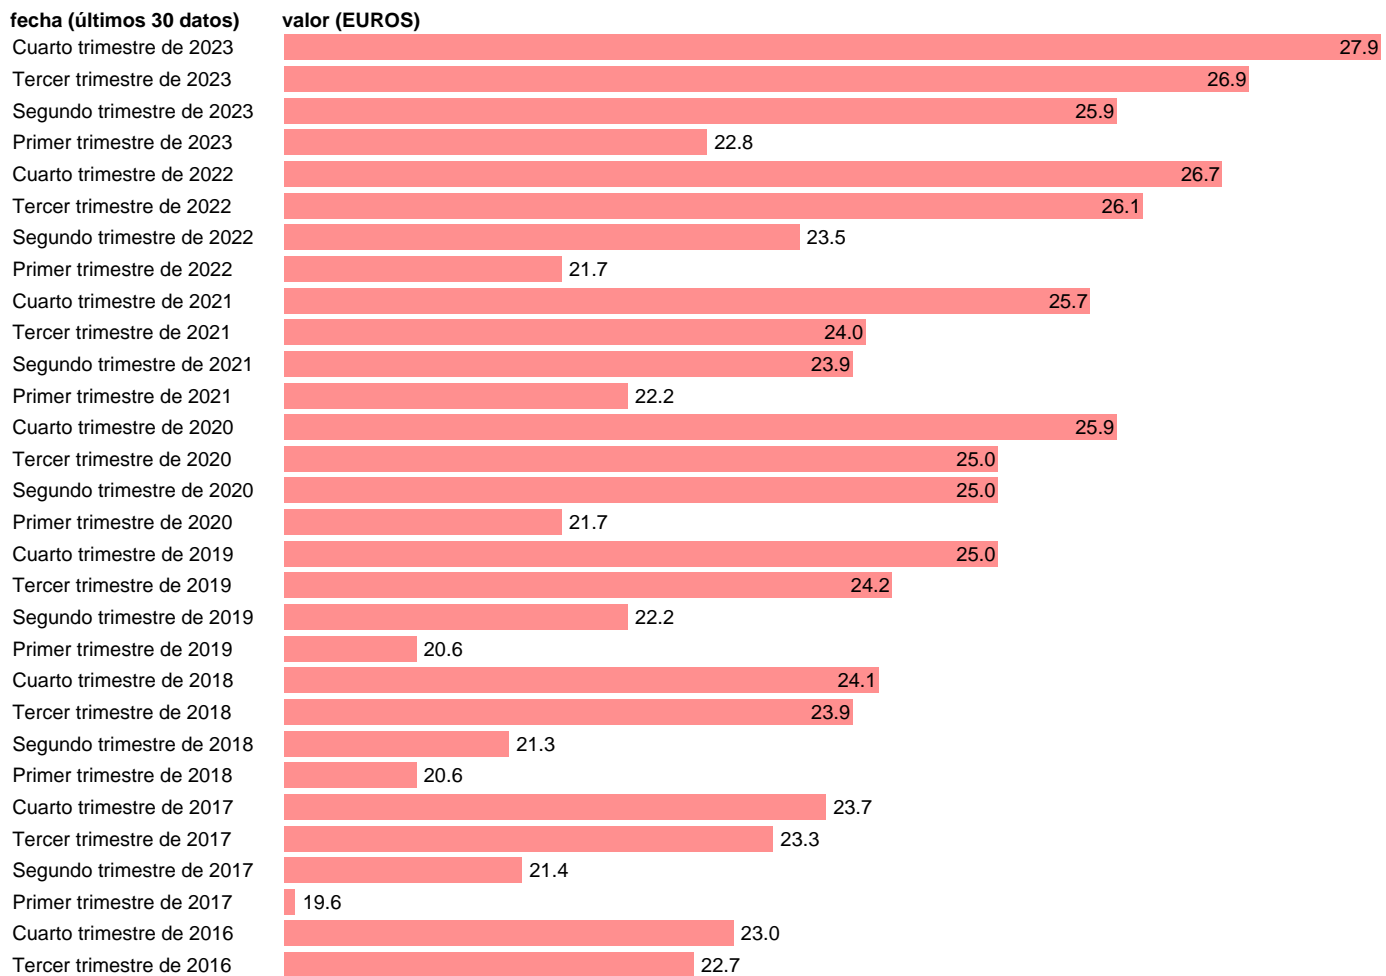

Fuente: **INE**.

Frecuencia: **Trimestral**.

Unidades: **EUROS**.

Datos disponibles desde **Primer trimestre de 2000** hasta **Cuarto trimestre de 2023**.

Valor más alto alcanzado en Cuarto trimestre de 2023: **27.9**.

Valor más bajo alcanzado en Primer trimestre de 2000: **12.6**.

[Pulse aquí](#) para acceder a los datos completos actualizados y a la representación gráfica estadística.