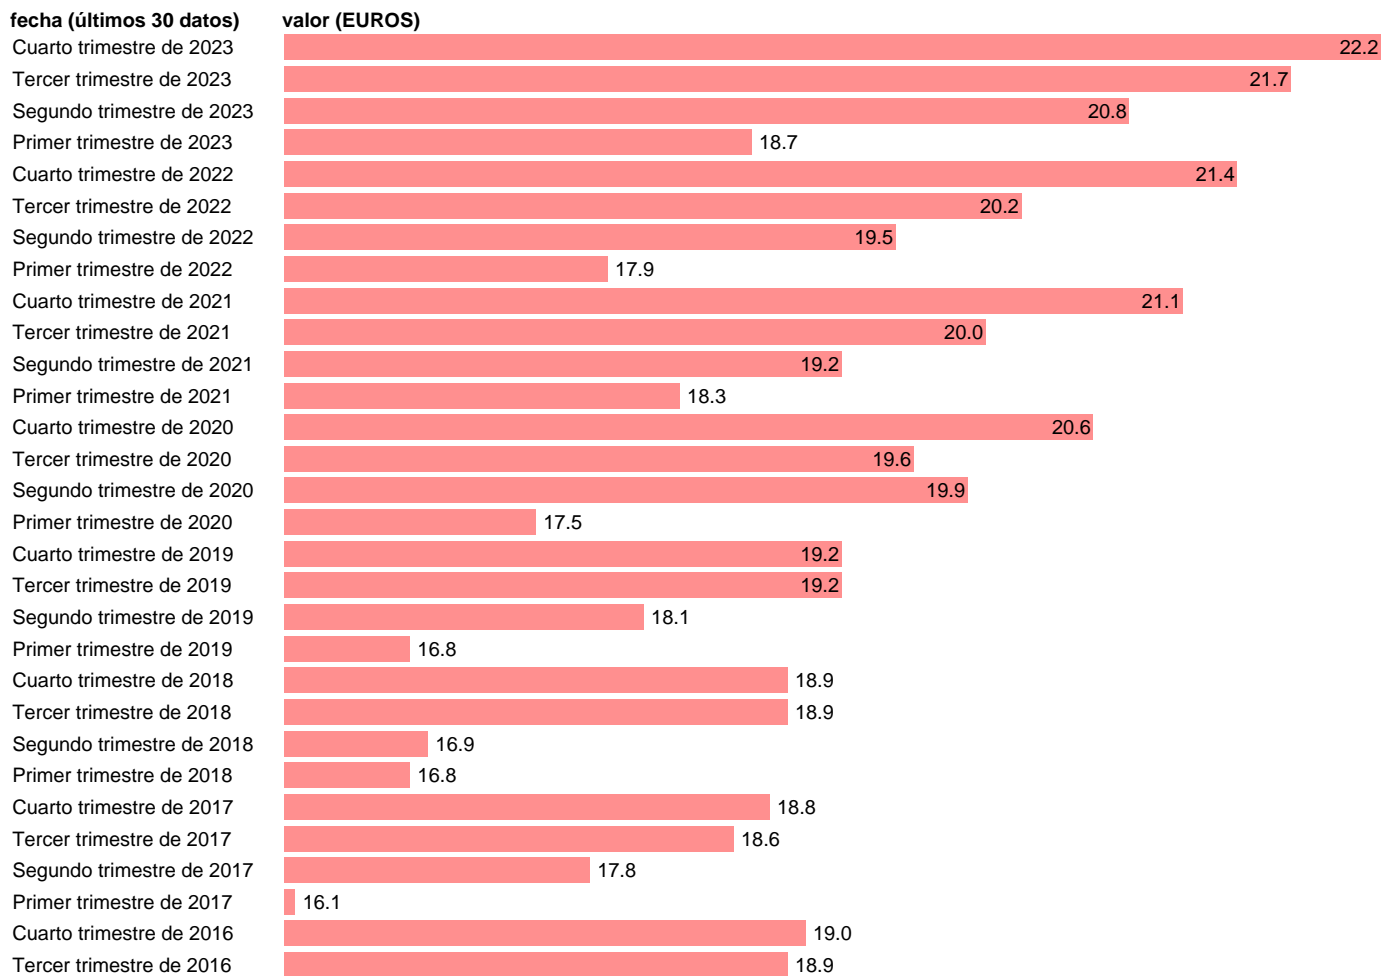

COSTE POR HORA TRABAJADA. LABORAL. MURCIA

Estadística: [COSTE POR HORA TRABAJADA. LABORAL. MURCIA](#)

Enlace permanente (Permalink): <https://tematicas.org/M1/4602014/>

Notas: **Encuesta Trimestral de Costes Laborales** (www.ine.es/dyngs/IOE/es/operacion.htm?numinv=30187).

Fuente: **INE**.

Frecuencia: **Trimestral**.

Unidades: **EUROS**.

Datos disponibles desde **Primer trimestre de 2000** hasta **Cuarto trimestre de 2023**.

Valor más alto alcanzado en Cuarto trimestre de 2023: **22.2**.

Valor más bajo alcanzado en Primer trimestre de 2000: **9.4**.

[Pulse aquí](#) para acceder a los datos completos actualizados y a la representación gráfica estadística.