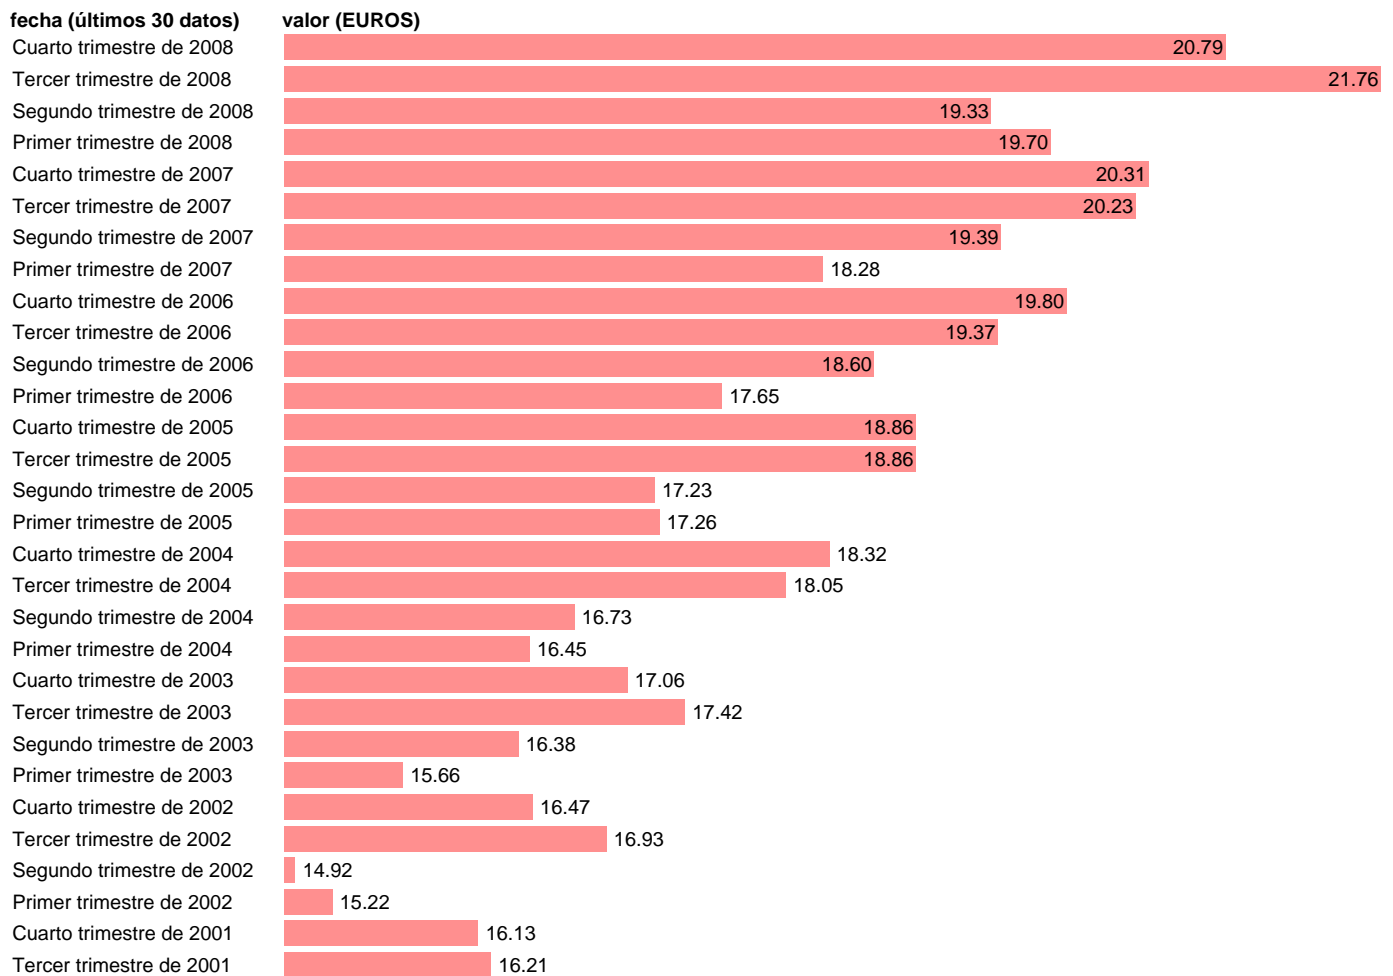

## COSTE LABORAL TOTAL POR HORA EFECTIVA. MADRID

Estadística: [COSTE LABORAL TOTAL POR HORA EFECTIVA. MADRID](#)

Enlace permanente (Permalink): <https://tematicas.org/M1/4h602013cn93/>

Notas: **ACTUALIZA: SGAM (AREA MERCADO LABORAL)**

Fuente: **INE (NDICE DE COSTES LABORALES CNAE-93).**

Frecuencia: **Trimestral.**

Unidades: **EUROS.**

Datos disponibles desde **Primer trimestre de 2000** hasta **Cuarto trimestre de 2008.**

Valor más alto alcanzado en Tercer trimestre de 2008: **21.76.**

Valor más bajo alcanzado en Primer trimestre de 2000: **13.53.**

[Pulse aquí](#) para acceder a los datos completos actualizados y a la representación gráfica estadística.