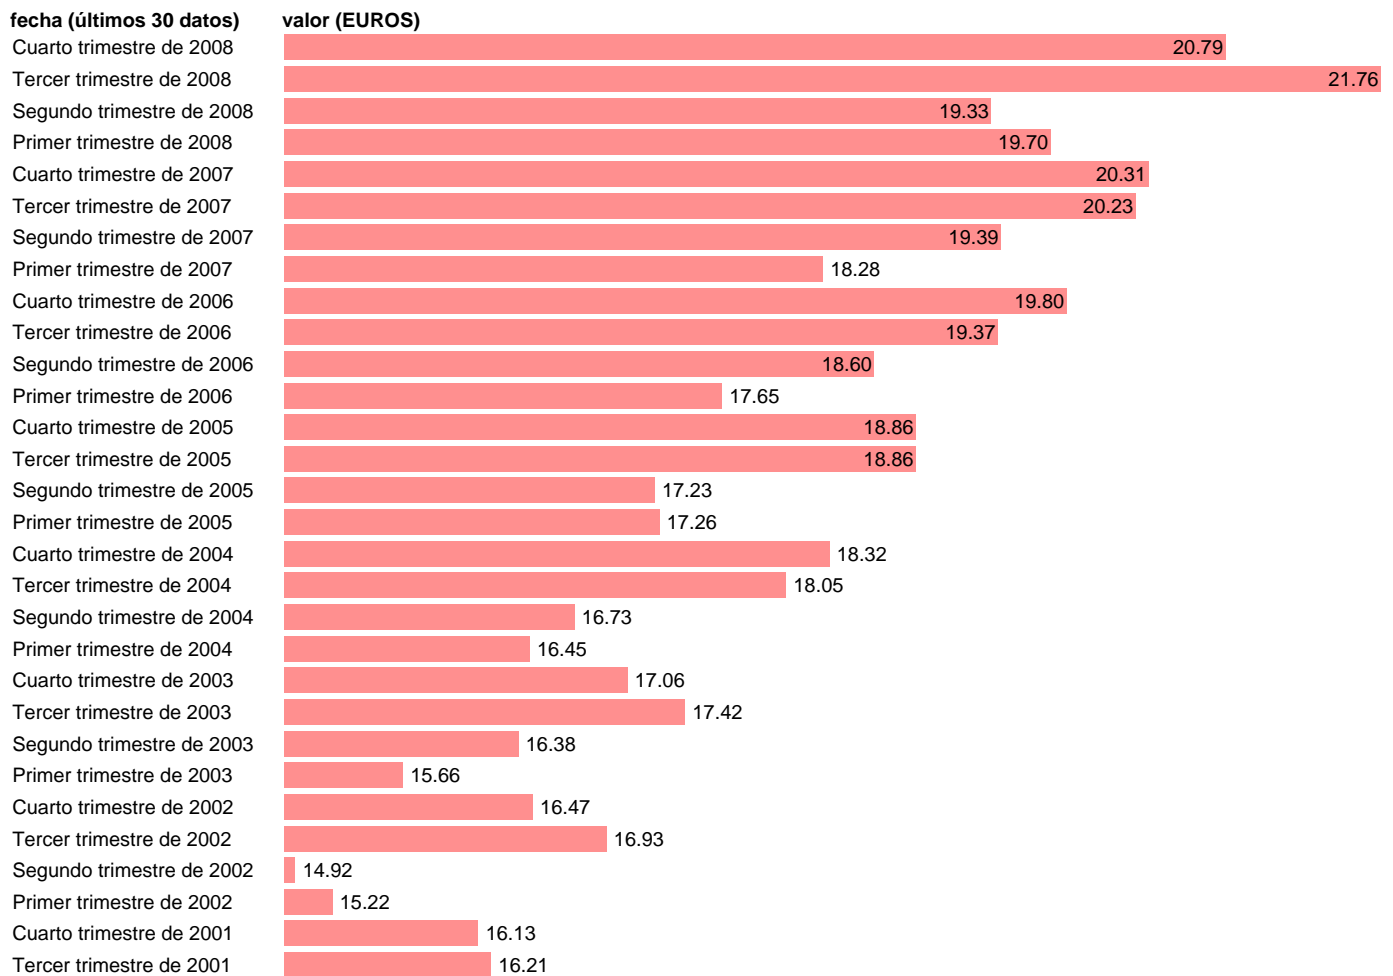

## COSTE LABORAL TOTAL POR HORA EFECTIVA. MADRID

Estadística: [COSTE LABORAL TOTAL POR HORA EFECTIVA. MADRID](#)

Enlace permanente (Permalink): <https://tematicas.org/M1/4602013cn93/>

Notas: **ACTUALIZA: SGAM (AREA MERCADO LABORAL)**

Fuente: **INE (CNAE-93).**

Frecuencia: **Trimestral.**

Unidades: **EUROS.**

Datos disponibles desde **Primer trimestre de 2000** hasta **Cuarto trimestre de 2008.**

Valor más alto alcanzado en Tercer trimestre de 2008: **21.76.**

Valor más bajo alcanzado en Primer trimestre de 2000: **13.53.**

[Pulse aquí](#) para acceder a los datos completos actualizados y a la representación gráfica estadística.