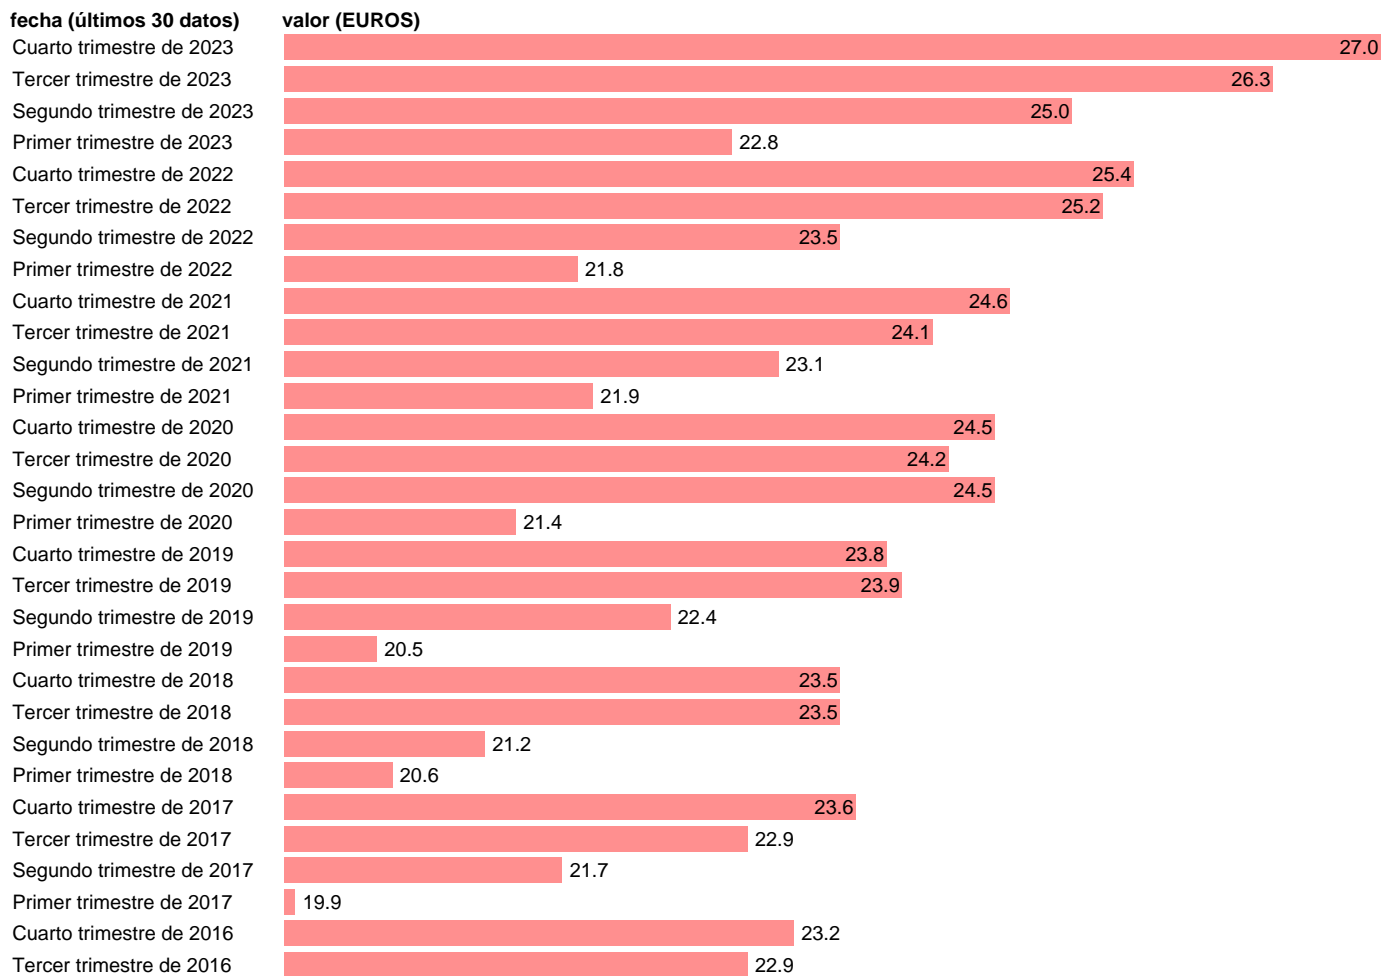

COSTE POR HORA TRABAJADA. LABORAL. INDUSTRIA

Estadística: [COSTE POR HORA TRABAJADA. LABORAL. INDUSTRIA](#)

Enlace permanente (Permalink): <https://tematicas.org/M1/460210/>

Notas: **Encuesta Trimestral de Costes Laborales (www.ine.es/dyngs/IOE/es/operacion.htm?numinv=30187).**

Fuente: **INE.**

Frecuencia: **Trimestral.**

Unidades: **EUROS.**

Datos disponibles desde **Primer trimestre de 2000** hasta **Cuarto trimestre de 2023**.

Valor más alto alcanzado en Cuarto trimestre de 2023: **27**.

Valor más bajo alcanzado en Primer trimestre de 2000: **11.9**.

[Pulse aquí](#) para acceder a los datos completos actualizados y a la representación gráfica estadística.