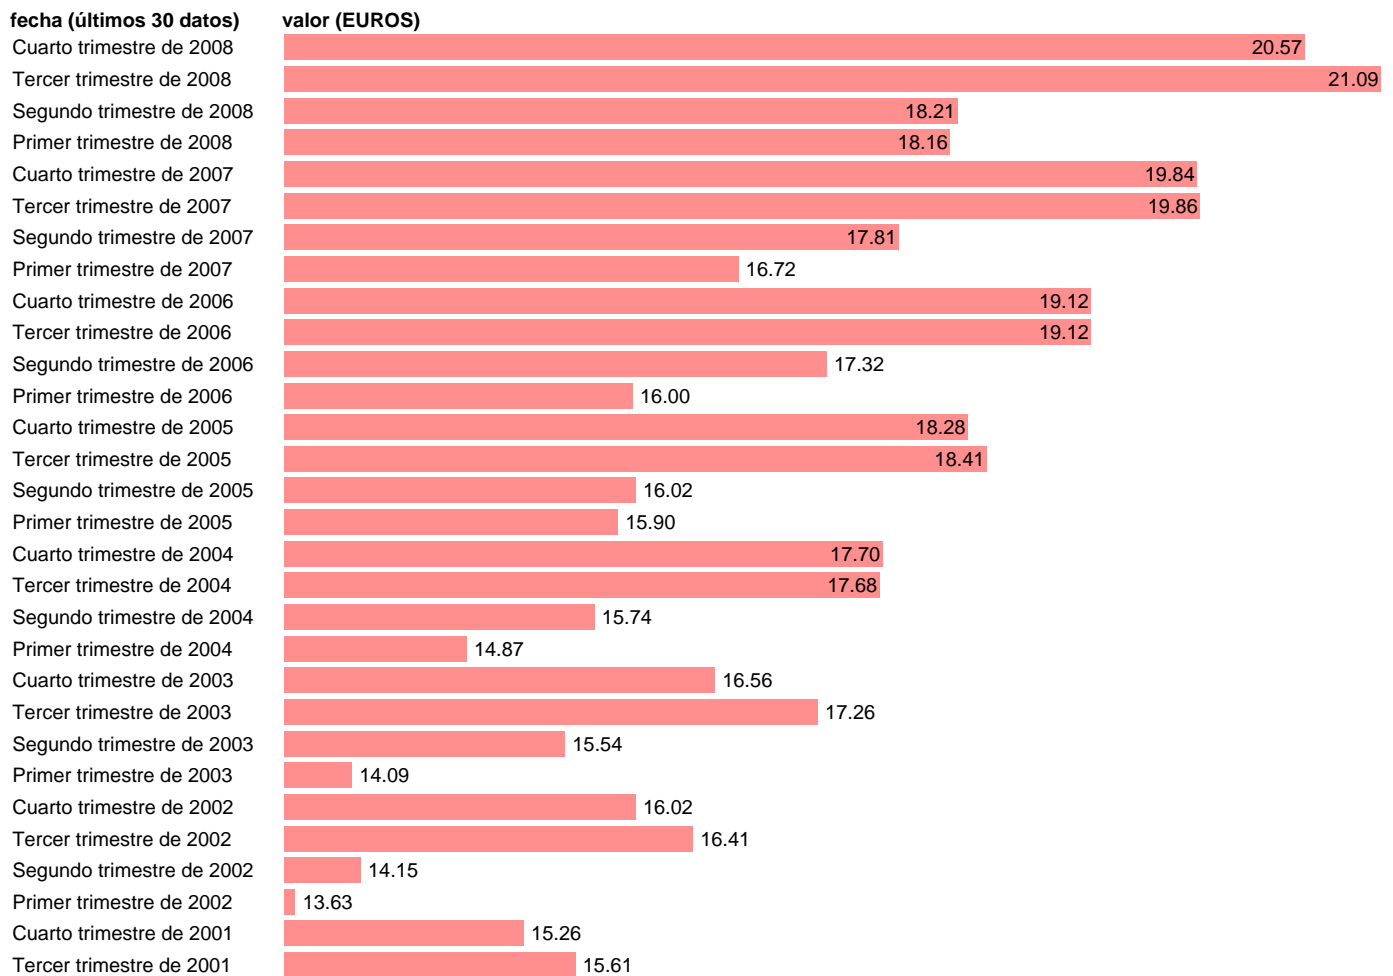

COSTE LABORAL TOTAL POR HORA EFECTIVA. INDUSTRIA

Estadística: [COSTE LABORAL TOTAL POR HORA EFECTIVA. INDUSTRIA](#)

Enlace permanente (Permalink): <https://tematicas.org/M1/460210cn93/>

Notas: **ACTUALIZA: SGAM (AREA MERCADO LABORAL)**

Fuente: **INE (CNAE-93).**

Frecuencia: **Trimestral.**

Unidades: **EUROS.**

Datos disponibles desde **Primer trimestre de 2000** hasta **Cuarto trimestre de 2008.**

Valor más alto alcanzado en Tercer trimestre de 2008: **21.09.**

Valor más bajo alcanzado en Primer trimestre de 2000: **11.97.**

[Pulse aquí](#) para acceder a los datos completos actualizados y a la representación gráfica estadística.