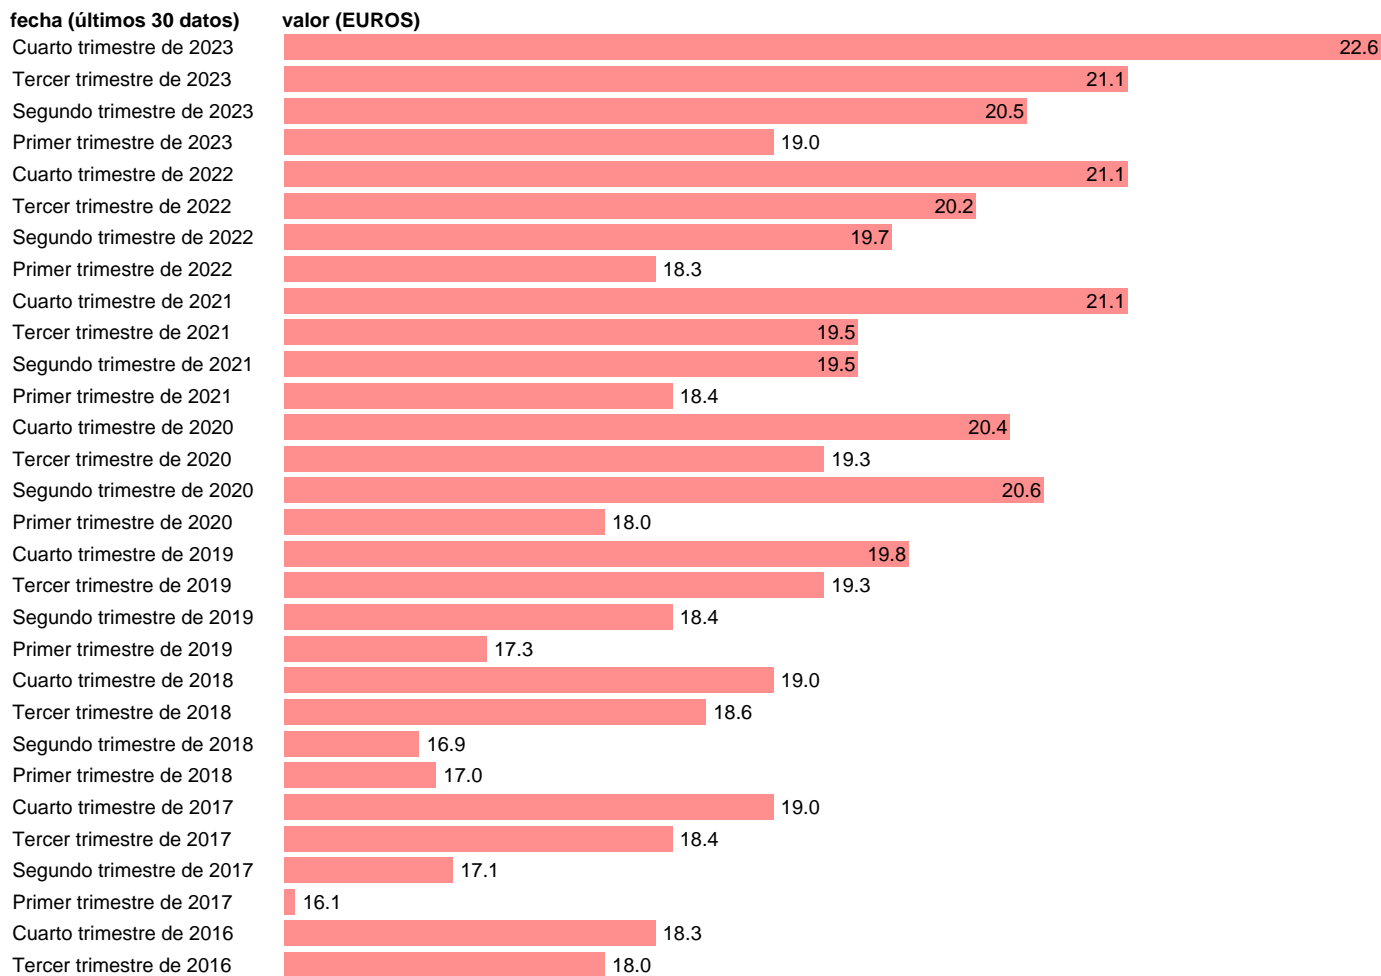

COSTE POR HORA TRABAJADA. LABORAL. GALICIA

Estadística: [COSTE POR HORA TRABAJADA. LABORAL. GALICIA](#)

Enlace permanente (Permalink): <https://tematicas.org/M1/4602012/>

Notas: **Encuesta Trimestral de Costes Laborales** (www.ine.es/dyngs/IOE/es/operacion.htm?numinv=30187).

Fuente: **INE**.

Frecuencia: **Trimestral**.

Unidades: **EUROS**.

Datos disponibles desde **Primer trimestre de 2000** hasta **Cuarto trimestre de 2023**.

Valor más alto alcanzado en Cuarto trimestre de 2023: **22.6**.

Valor más bajo alcanzado en Primer trimestre de 2000: **9.6**.

[Pulse aquí](#) para acceder a los datos completos actualizados y a la representación gráfica estadística.