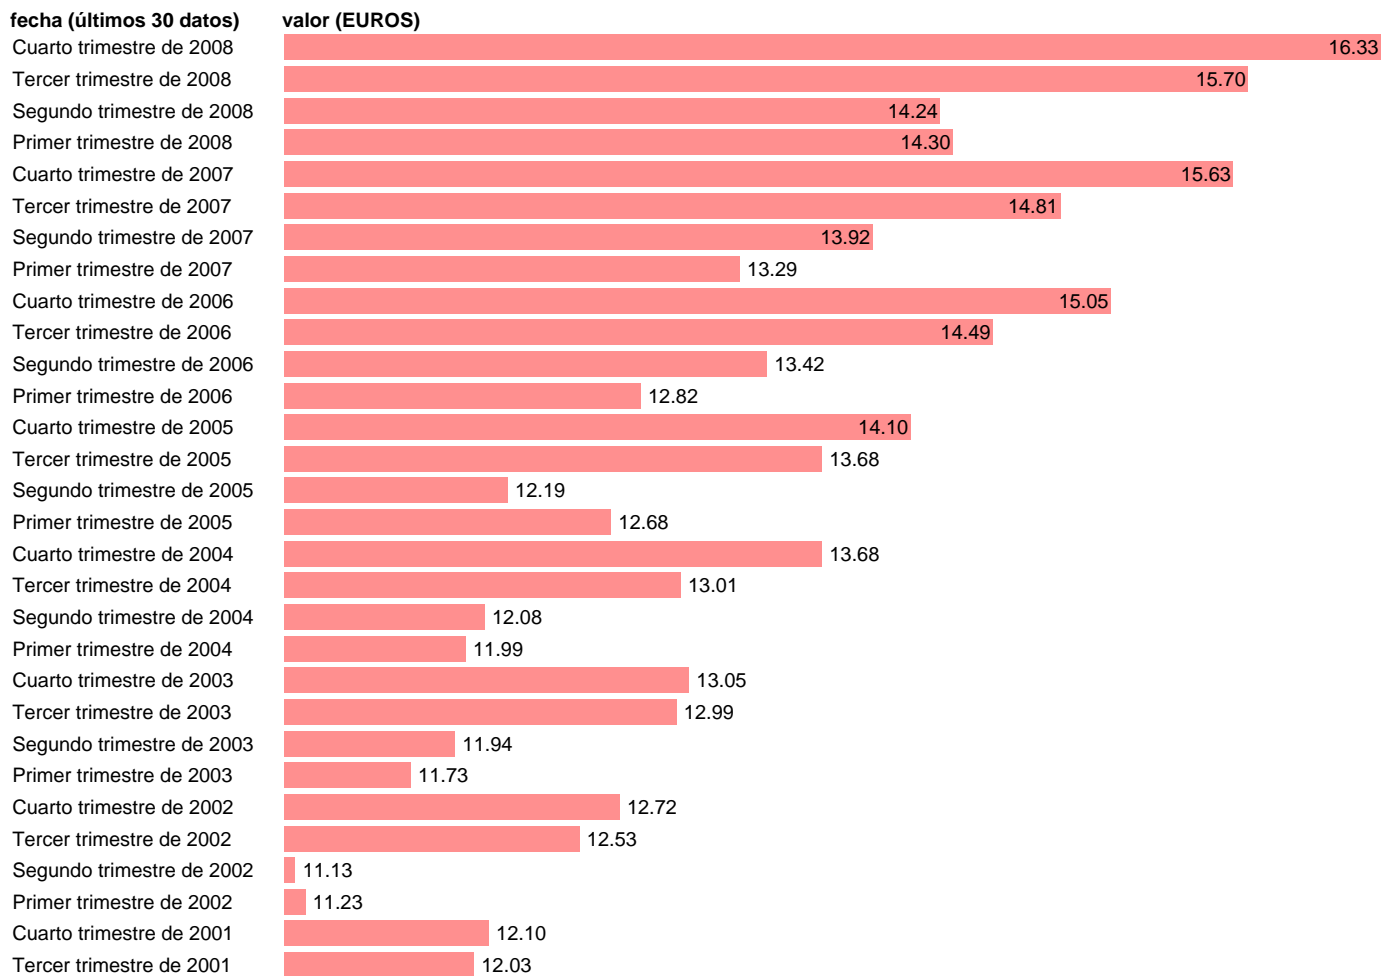

COSTE LABORAL TOTAL POR HORA EFECTIVA. GALICIA

Estadística: [COSTE LABORAL TOTAL POR HORA EFECTIVA. GALICIA](#)

Enlace permanente (Permalink): <https://tematicas.org/M1/4h602012cn93/>

Notas: **ACTUALIZA: SGAM (AREA MERCADO LABORAL)**

Fuente: **INE (NDICE DE COSTES LABORALES CNAE-93).**

Frecuencia: **Trimestral.**

Unidades: **EUROS.**

Datos disponibles desde **Primer trimestre de 2000** hasta **Cuarto trimestre de 2008.**

Valor más alto alcanzado en Cuarto trimestre de 2008: **16.33.**

Valor más bajo alcanzado en Primer trimestre de 2000: **9.63.**

[Pulse aquí](#) para acceder a los datos completos actualizados y a la representación gráfica estadística.