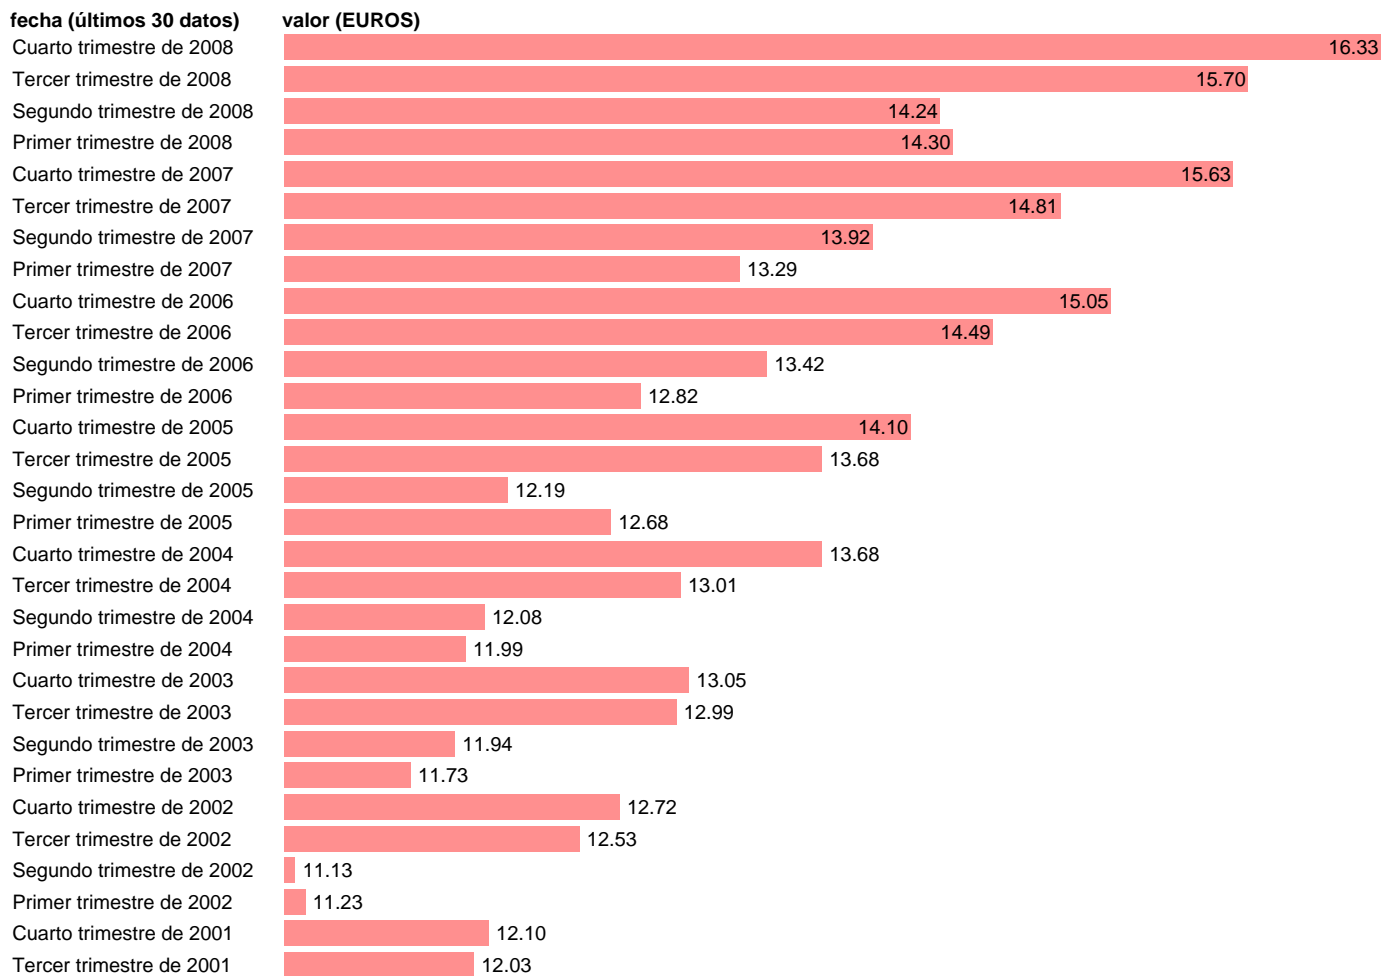

COSTE LABORAL TOTAL POR HORA EFECTIVA. GALICIA

Estadística: [COSTE LABORAL TOTAL POR HORA EFECTIVA. GALICIA](#)

Enlace permanente (Permalink): <https://tematicas.org/M1/4602012cn93/>

Notas: **ACTUALIZA: SGAM (AREA MERCADO LABORAL)**

Fuente: **INE (CNAE-93).**

Frecuencia: **Trimestral.**

Unidades: **EUROS.**

Datos disponibles desde **Primer trimestre de 2000** hasta **Cuarto trimestre de 2008.**

Valor más alto alcanzado en Cuarto trimestre de 2008: **16.33.**

Valor más bajo alcanzado en Primer trimestre de 2000: **9.63.**

[Pulse aquí](#) para acceder a los datos completos actualizados y a la representación gráfica estadística.