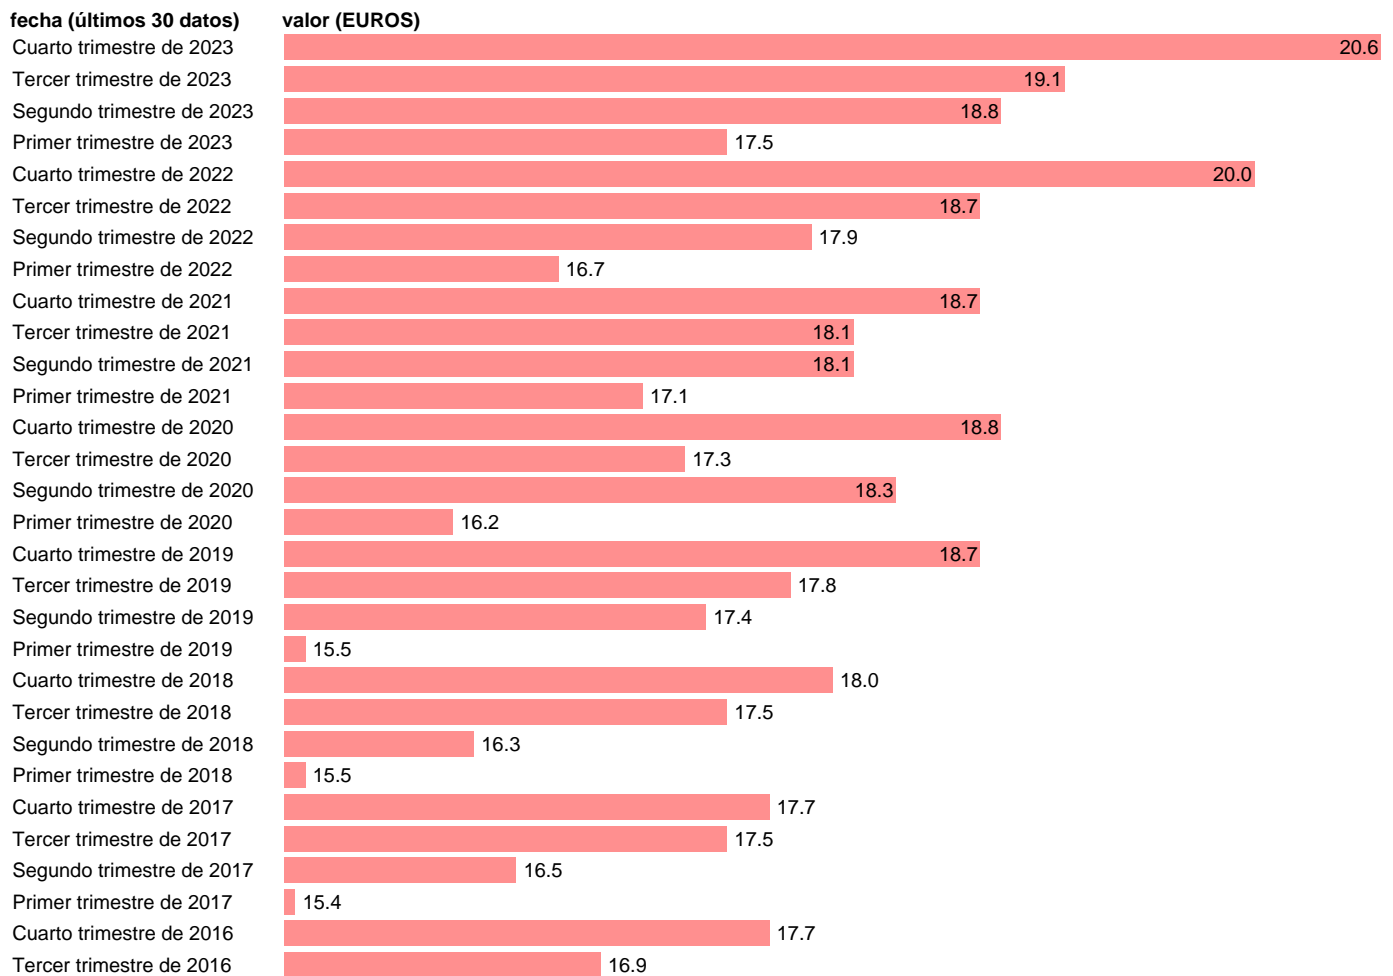

COSTE POR HORA TRABAJADA. LABORAL. EXTREMADURA

Estadística: [COSTE POR HORA TRABAJADA. LABORAL. EXTREMADURA](#)

Enlace permanente (Permalink): <https://tematicas.org/M1/4602011/>

Notas: **Encuesta Trimestral de Costes Laborales** (www.ine.es/dyngs/IOE/es/operacion.htm?numinv=30187).

Fuente: **INE.**

Frecuencia: **Trimestral.**

Unidades: **EUROS.**

Datos disponibles desde **Primer trimestre de 2000** hasta **Cuarto trimestre de 2023**.

Valor más alto alcanzado en Cuarto trimestre de 2023: **20.6**.

Valor más bajo alcanzado en Primer trimestre de 2000: **9.1**.

[Pulse aquí](#) para acceder a los datos completos actualizados y a la representación gráfica estadística.