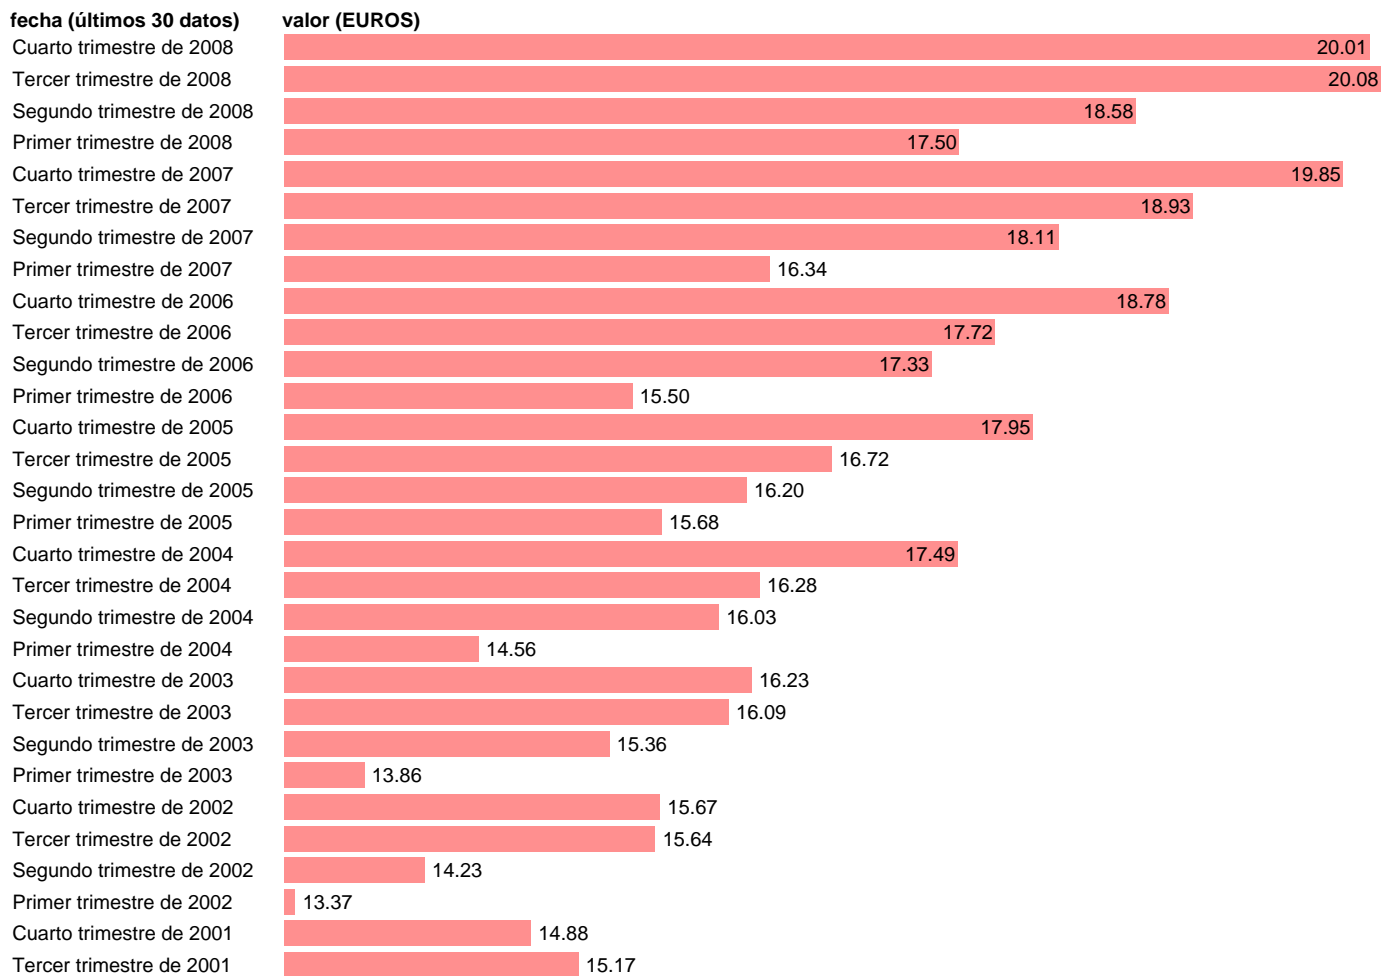

## COSTE LABORAL TOTAL POR HORA EFECTIVA. CATALUÑA

Estadística: [COSTE LABORAL TOTAL POR HORA EFECTIVA. CATALUÑA](#)

Enlace permanente (Permalink): <https://tematicas.org/M1/4h602009cn93/>

Notas: **ACTUALIZA: SGAM (AREA MERCADO LABORAL)**

Fuente: **INE (NDICE DE COSTES LABORALES CNAE-93).**

Frecuencia: **Trimestral.**

Unidades: **EUROS.**

Datos disponibles desde **Primer trimestre de 2000** hasta **Cuarto trimestre de 2008.**

Valor más alto alcanzado en Tercer trimestre de 2008: **20.08.**

Valor más bajo alcanzado en Primer trimestre de 2000: **11.73.**

[Pulse aquí](#) para acceder a los datos completos actualizados y a la representación gráfica estadística.