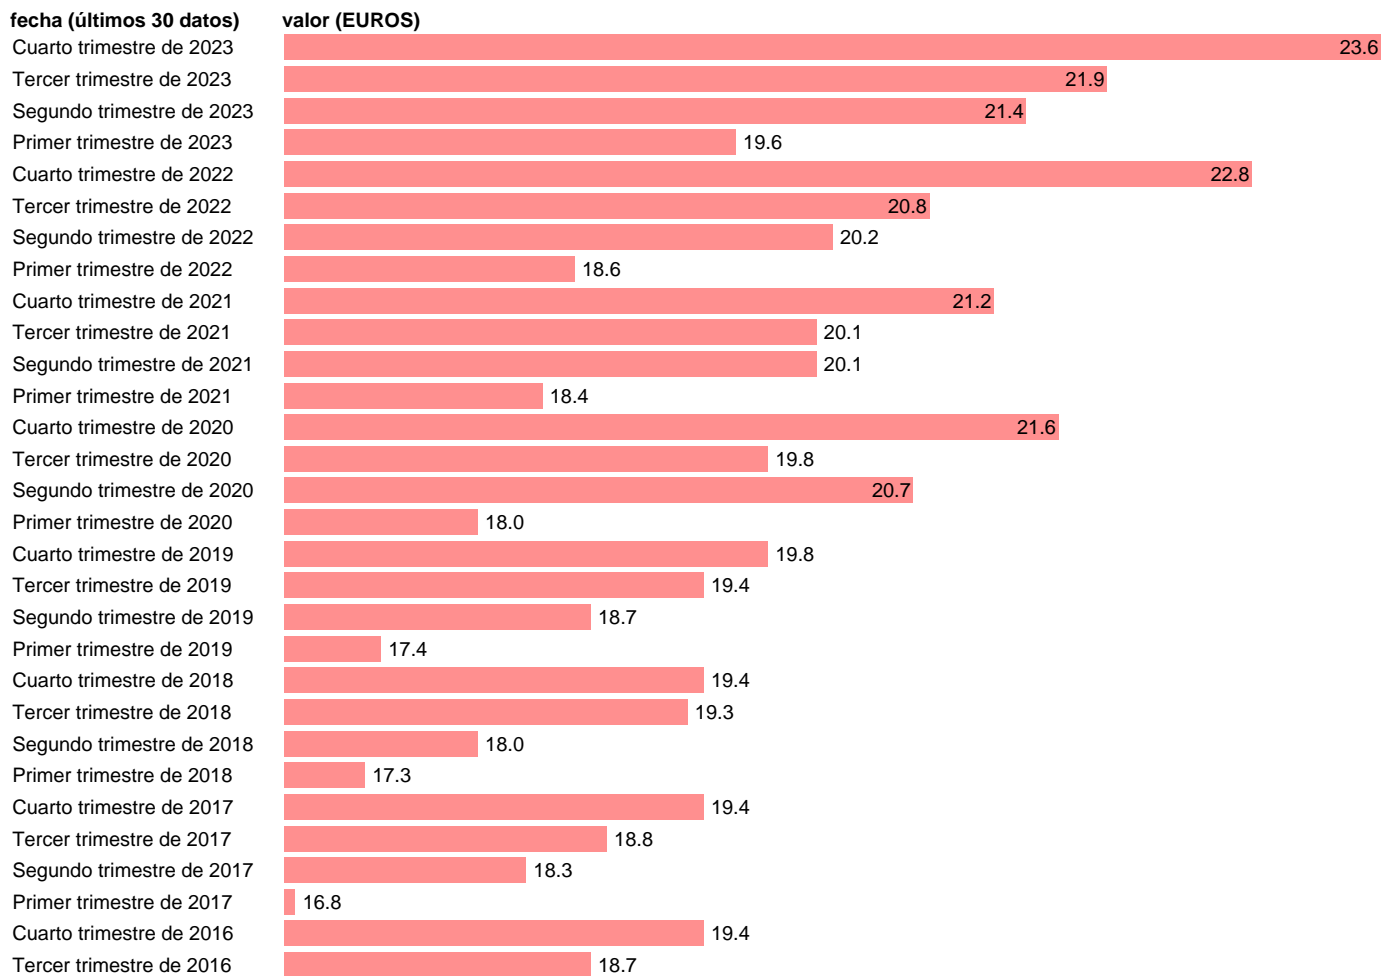

Fuente: **INE.**

Frecuencia: **Trimestral.**

Unidades: **EUROS.**

Datos disponibles desde **Primer trimestre de 2000** hasta **Cuarto trimestre de 2023.**

Valor más alto alcanzado en Cuarto trimestre de 2023: **23.6.**

Valor más bajo alcanzado en Primer trimestre de 2000: **10.7.**

[Pulse aquí](#) para acceder a los datos completos actualizados y a la representación gráfica estadística.