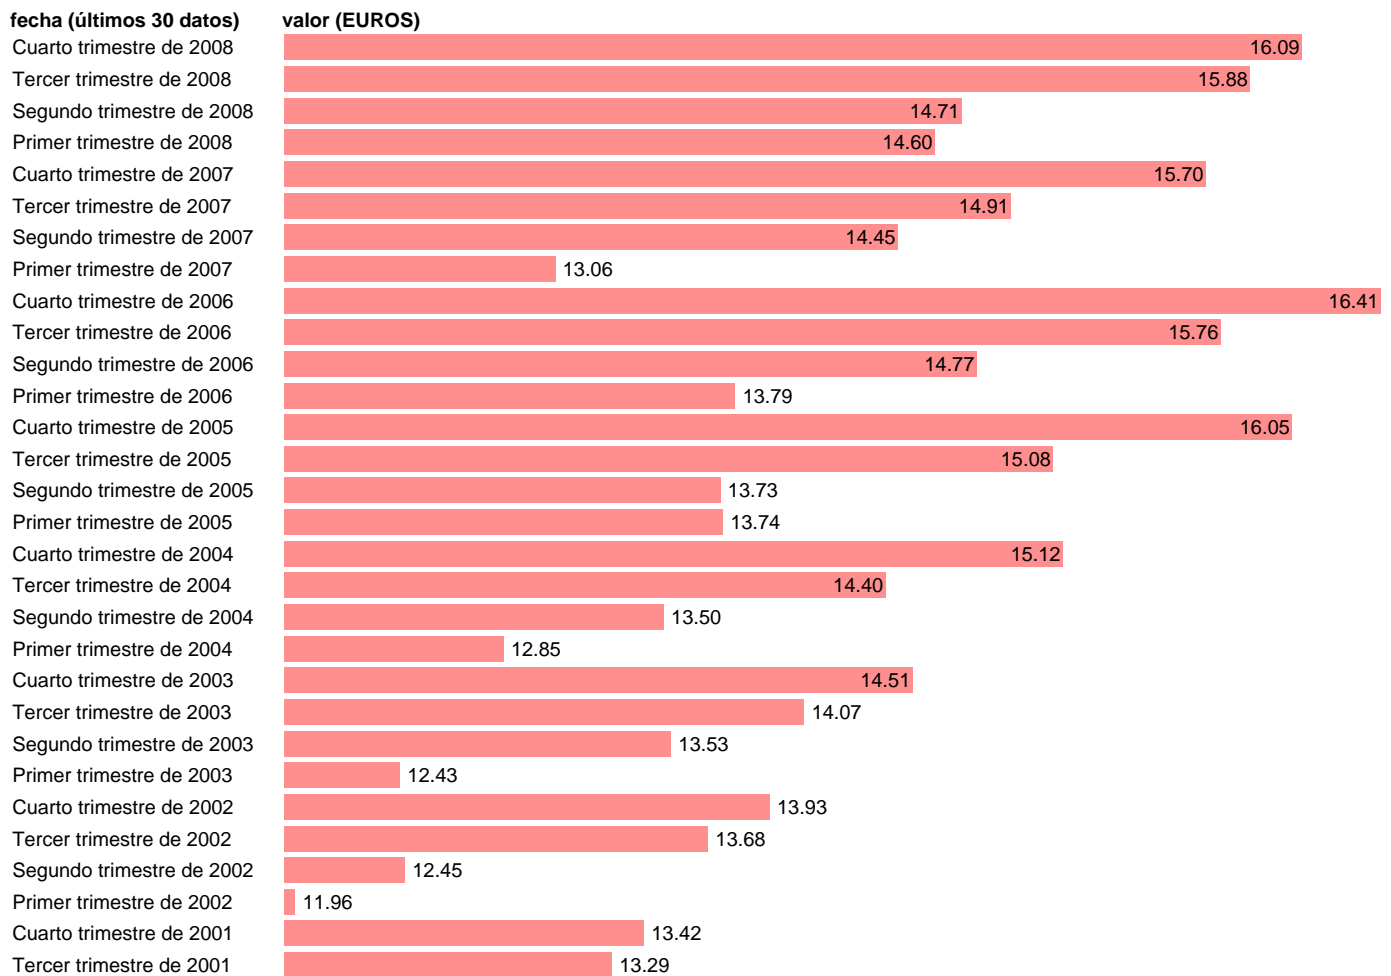

COSTE LABORAL TOTAL POR HORA EFECTIVA. CASTILLA-LEÓN

Estadística: [COSTE LABORAL TOTAL POR HORA EFECTIVA. CASTILLA-LEÓN](#)

Enlace permanente (Permalink): <https://tematicas.org/M1/4602008cn93/>

Notas: **ACTUALIZA: SGAM (AREA MERCADO LABORAL)**

Fuente: **INE (CNAE-93).**

Frecuencia: **Trimestral.**

Unidades: **EUROS.**

Datos disponibles desde **Primer trimestre de 2000** hasta **Cuarto trimestre de 2008.**

Valor más alto alcanzado en Cuarto trimestre de 2006: **16.41.**

Valor más bajo alcanzado en Primer trimestre de 2000: **10.78.**

[Pulse aquí](#) para acceder a los datos completos actualizados y a la representación gráfica estadística.