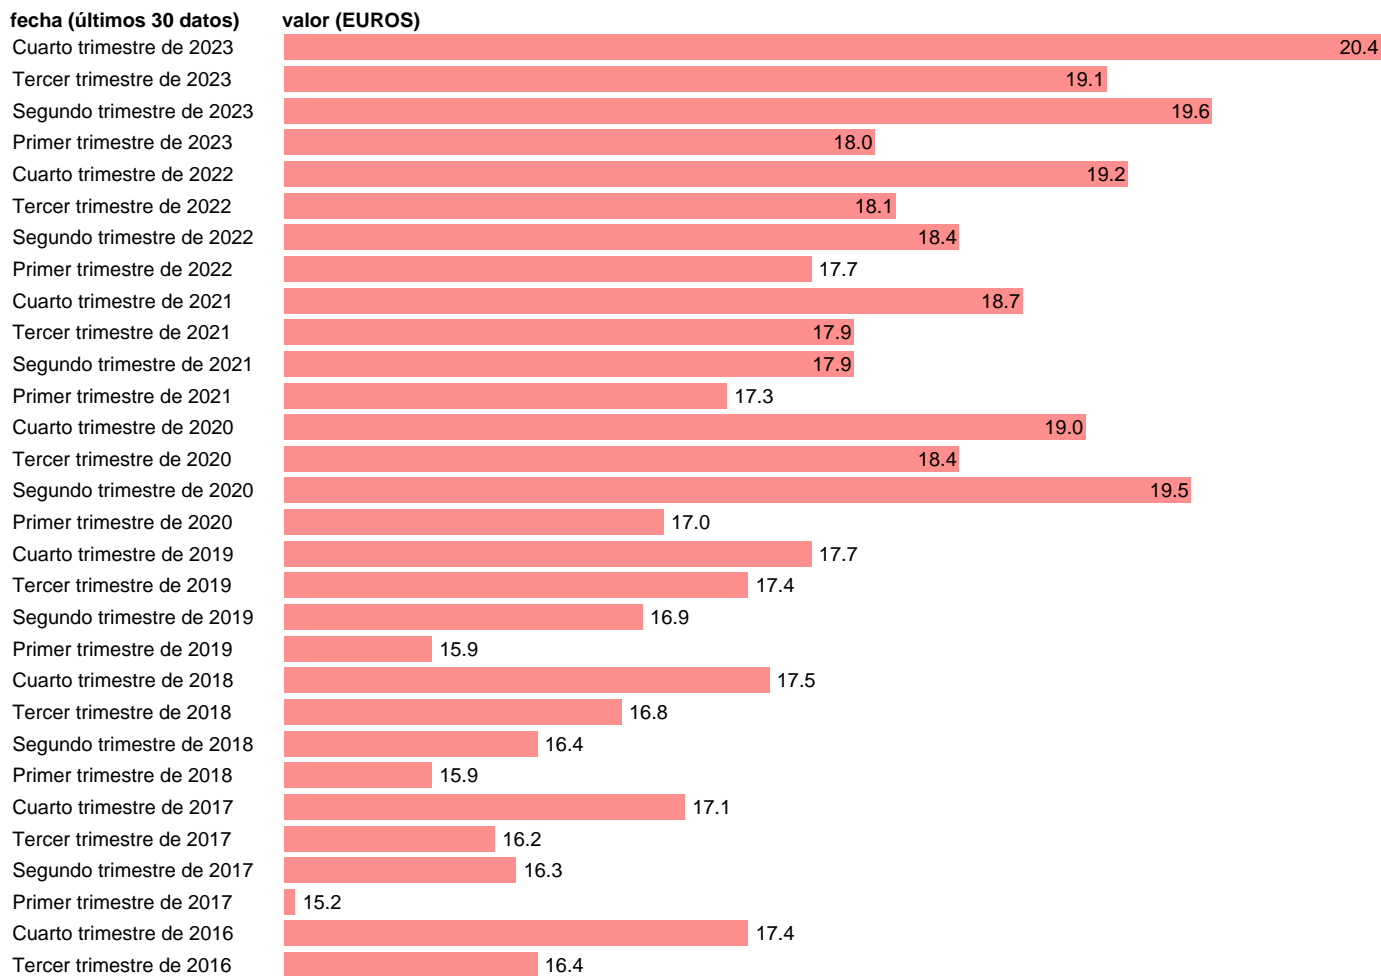

COSTE POR HORA TRABAJADA. LABORAL. CANARIAS

Estadística: [COSTE POR HORA TRABAJADA. LABORAL. CANARIAS](#)

Enlace permanente (Permalink): <https://tematicas.org/M1/4602005/>

Notas: **Encuesta Trimestral de Costes Laborales** (www.ine.es/dyngs/IOE/es/operacion.htm?numinv=30187).

Fuente: **INE**.

Frecuencia: **Trimestral**.

Unidades: **EUROS**.

Datos disponibles desde **Primer trimestre de 2000** hasta **Cuarto trimestre de 2023**.

Valor más alto alcanzado en Cuarto trimestre de 2023: **20.4**.

Valor más bajo alcanzado en Primer trimestre de 2000: **9.7**.

[Pulse aquí](#) para acceder a los datos completos actualizados y a la representación gráfica estadística.