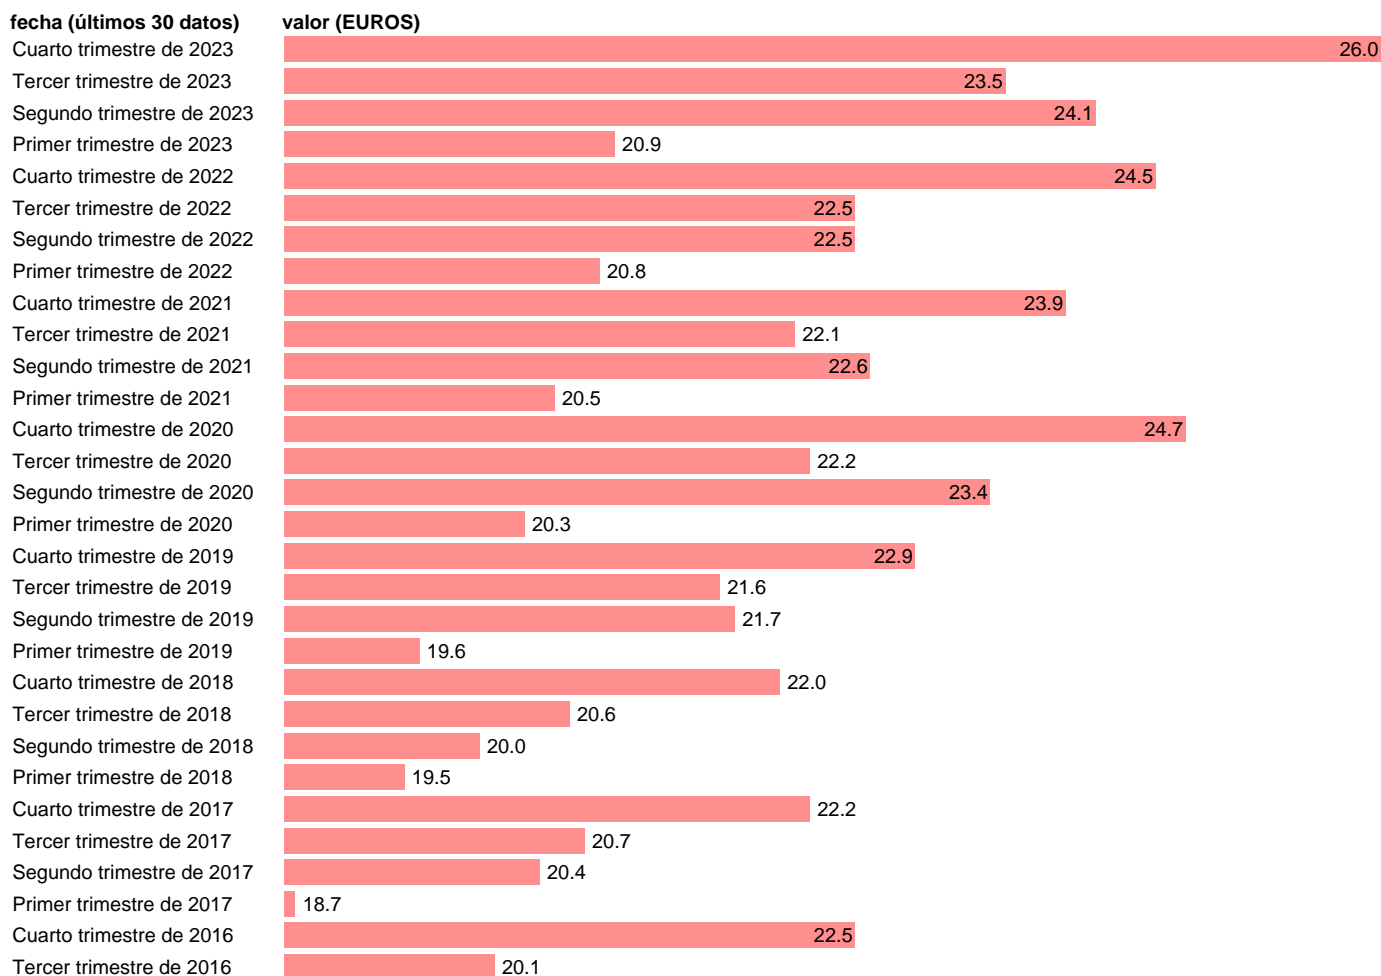

## COSTE POR HORA TRABAJADA. LABORAL. ASTURIAS

Estadística: [COSTE POR HORA TRABAJADA. LABORAL. ASTURIAS](#)

Enlace permanente (Permalink): <https://tematicas.org/M1/4602003/>

Notas: **Encuesta Trimestral de Costes Laborales (www.ine.es/dyngs/IOE/es/operacion.htm?numinv=30187).**

Fuente: **INE.**

Frecuencia: **Trimestral.**

Unidades: **EUROS.**

Datos disponibles desde **Primer trimestre de 2000** hasta **Cuarto trimestre de 2023.**

Valor más alto alcanzado en Cuarto trimestre de 2023: **26.**

Valor más bajo alcanzado en Primer trimestre de 2000: **12.**

[Pulse aquí](#) para acceder a los datos completos actualizados y a la representación gráfica estadística.