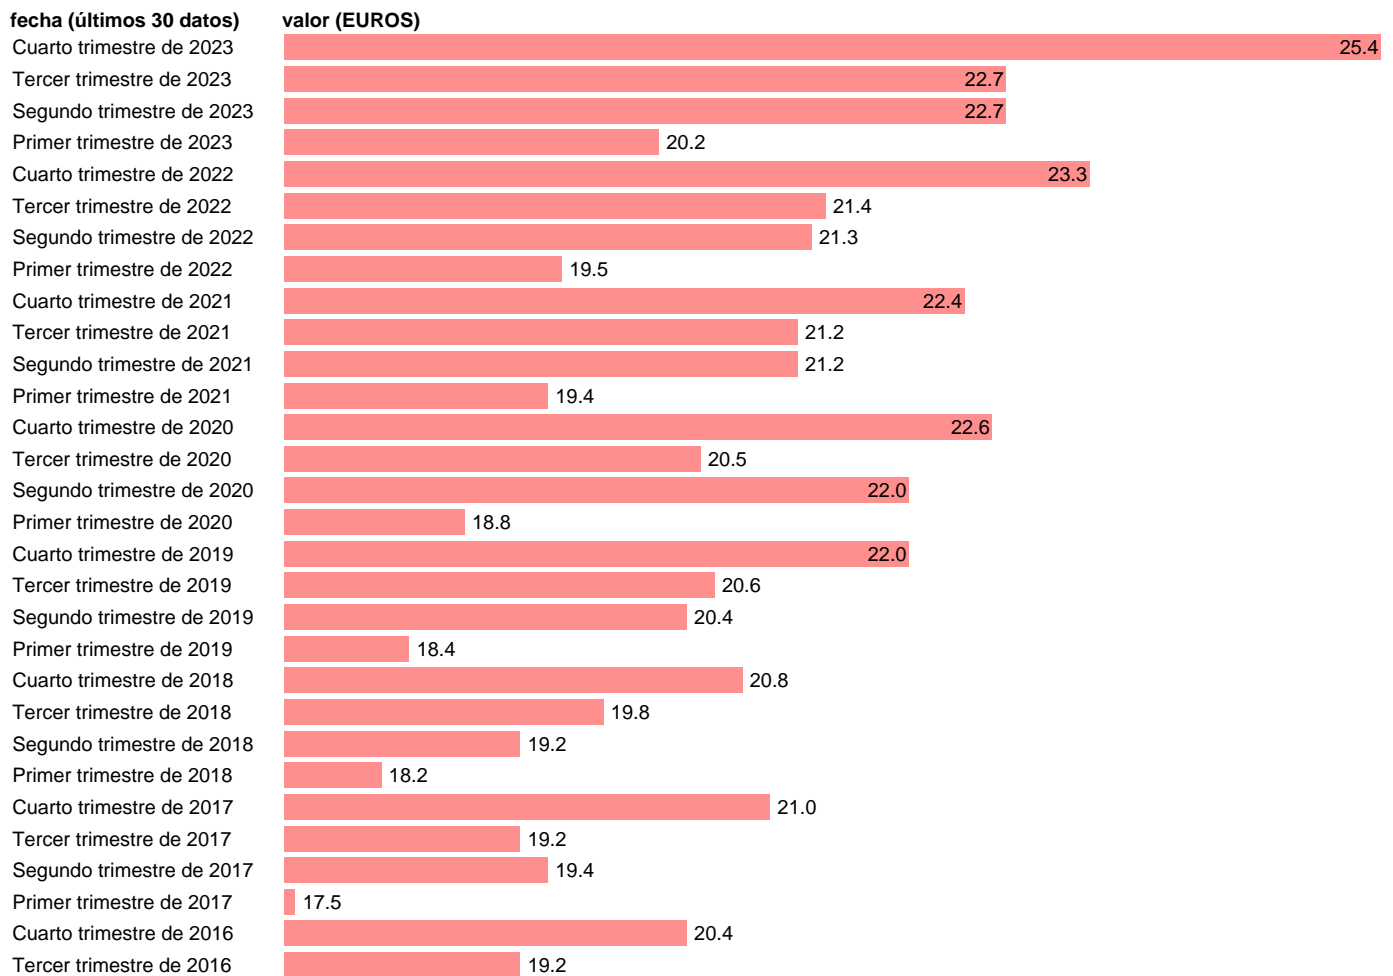

Fuente: **INE.**

Frecuencia: **Trimestral.**

Unidades: **EUROS.**

Datos disponibles desde **Primer trimestre de 2000** hasta **Cuarto trimestre de 2023**.

Valor más alto alcanzado en Cuarto trimestre de 2023: **25.4**.

Valor más bajo alcanzado en Primer trimestre de 2000: **11.2**.

[Pulse aquí](#) para acceder a los datos completos actualizados y a la representación gráfica estadística.