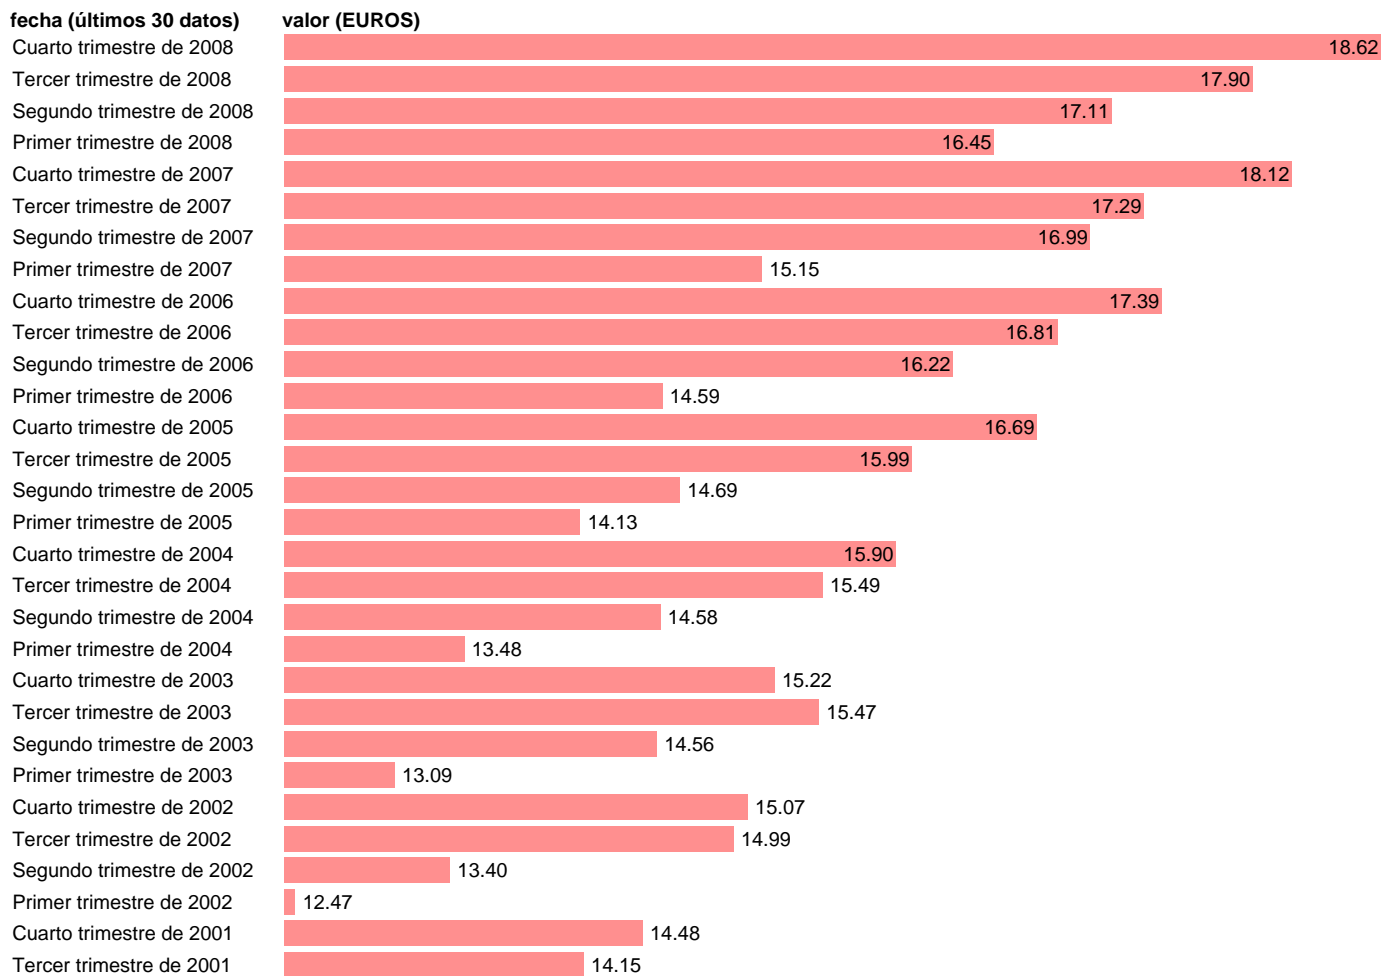

## COSTE LABORAL TOTAL POR HORA EFECTIVA. ARAGÓN

Estadística: [COSTE LABORAL TOTAL POR HORA EFECTIVA. ARAGÓN](#)

Enlace permanente (Permalink): <https://tematicas.org/M1/4h602002cn93/>

Notas: **ACTUALIZA: SGAM (AREA MERCADO LABORAL)**

Fuente: **INE (NDICE DE COSTES LABORALES CNAE-93).**

Frecuencia: **Trimestral.**

Unidades: **EUROS.**

Datos disponibles desde **Primer trimestre de 2000** hasta **Cuarto trimestre de 2008.**

Valor más alto alcanzado en Cuarto trimestre de 2008: **18.62.**

Valor más bajo alcanzado en Primer trimestre de 2000: **11.19.**

[Pulse aquí](#) para acceder a los datos completos actualizados y a la representación gráfica estadística.