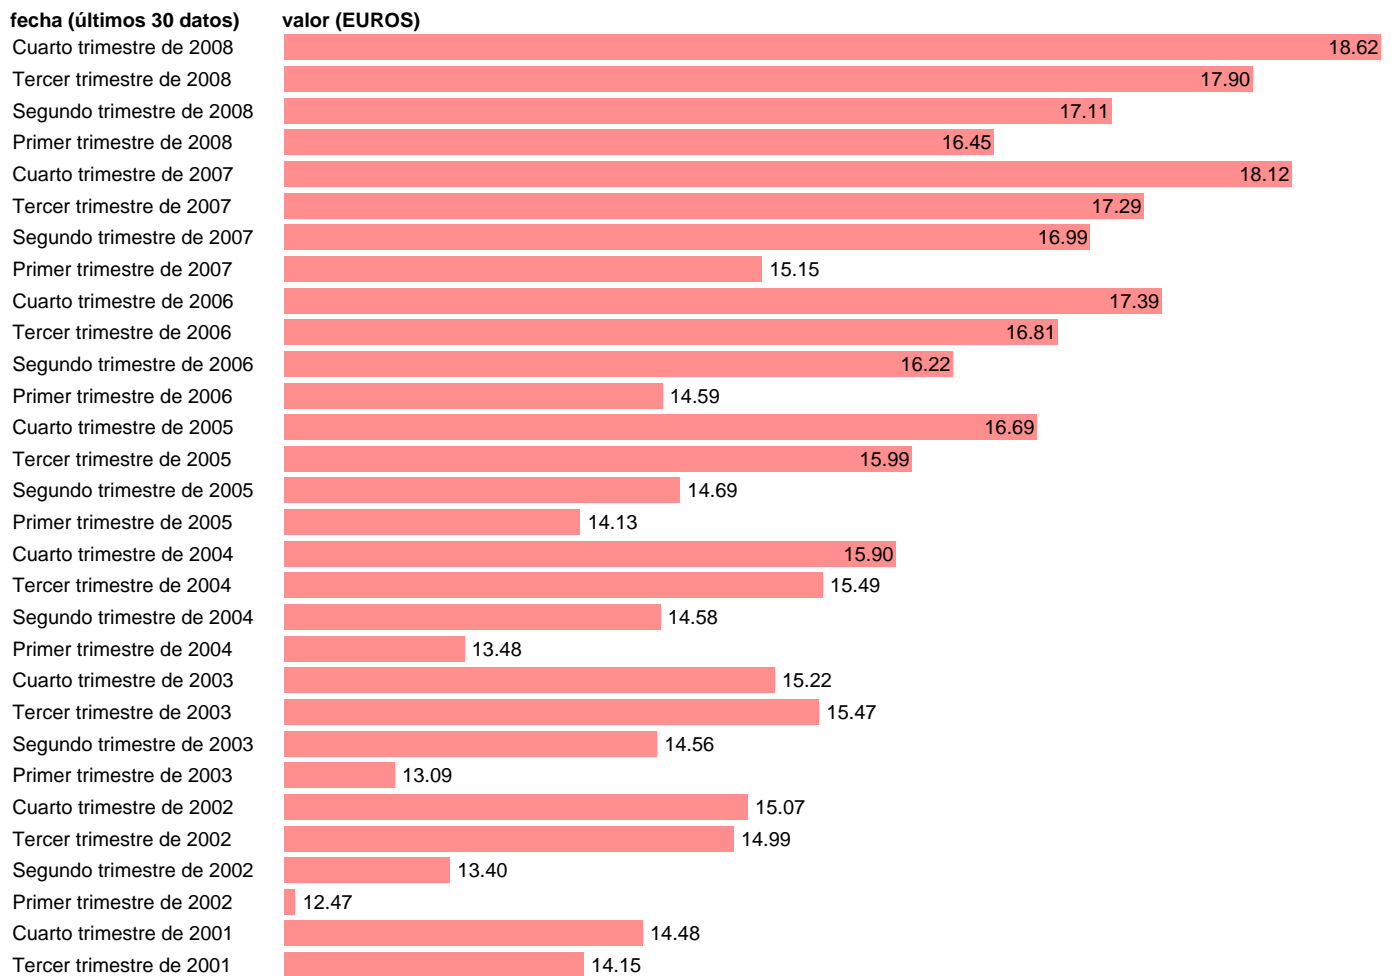

COSTE LABORAL TOTAL POR HORA EFECTIVA. ARAGÓN

Estadística: [COSTE LABORAL TOTAL POR HORA EFECTIVA. ARAGÓN](#)

Enlace permanente (Permalink): <https://tematicas.org/M1/4602002cn93/>

Notas: **ACTUALIZA: SGAM (AREA MERCADO LABORAL)**

Fuente: **INE (CNAE-93).**

Frecuencia: **Trimestral.**

Unidades: **EUROS.**

Datos disponibles desde **Primer trimestre de 2000** hasta **Cuarto trimestre de 2008.**

Valor más alto alcanzado en Cuarto trimestre de 2008: **18.62.**

Valor más bajo alcanzado en Primer trimestre de 2000: **11.19.**

[Pulse aquí](#) para acceder a los datos completos actualizados y a la representación gráfica estadística.