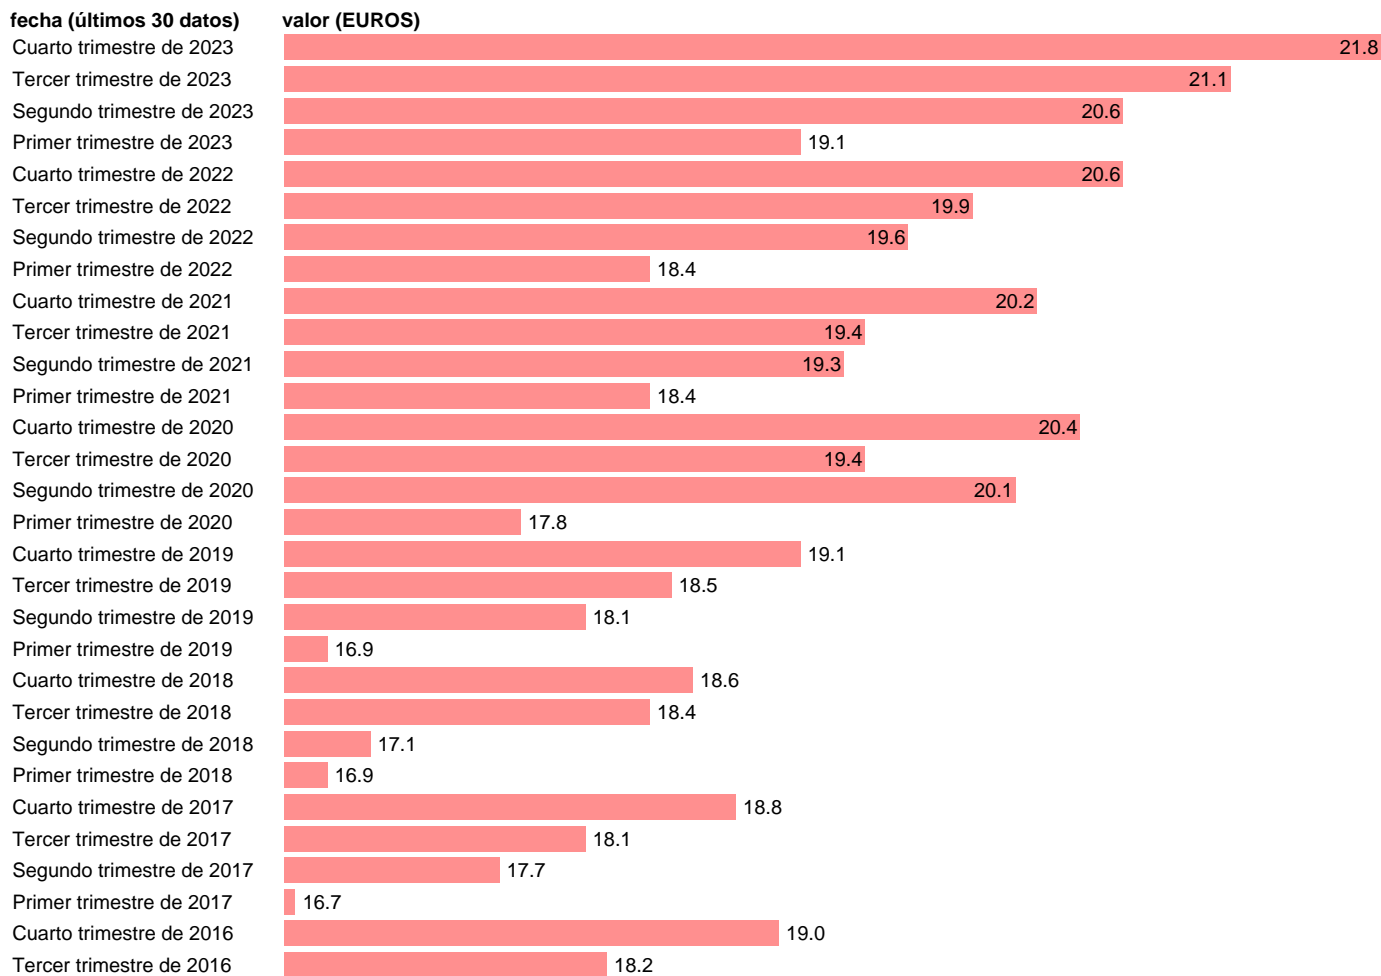

## COSTE POR HORA TRABAJADA. LABORAL. ANDALUCIA

Estadística: [COSTE POR HORA TRABAJADA. LABORAL. ANDALUCIA](#)

Enlace permanente (Permalink): <https://tematicas.org/M1/4602001/>

Notas: **Encuesta Trimestral de Costes Laborales (www.ine.es/dyngs/IOE/es/operacion.htm?numinv=30187).**

Fuente: **INE.**

Frecuencia: **Trimestral.**

Unidades: **EUROS.**

Datos disponibles desde **Primer trimestre de 2000** hasta **Cuarto trimestre de 2023.**

Valor más alto alcanzado en Cuarto trimestre de 2023: **21.8.**

Valor más bajo alcanzado en Primer trimestre de 2000: **10.6.**

[Pulse aquí](#) para acceder a los datos completos actualizados y a la representación gráfica estadística.