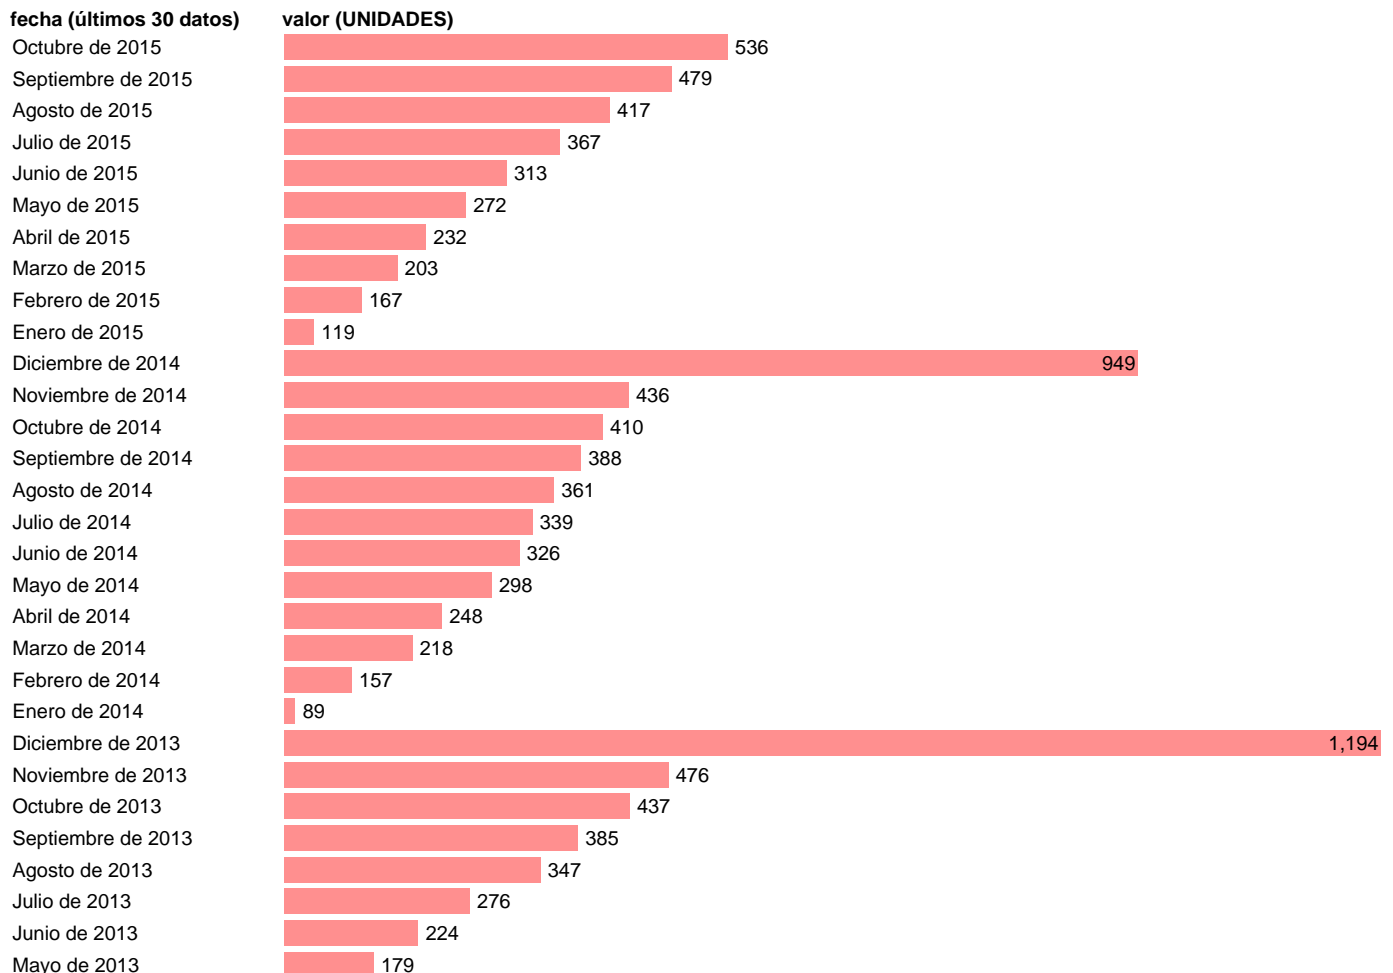

CONVENIOS DE OTRO ÁMBITO (SECTOR)

Estadística: [CONVENIOS DE OTRO ÁMBITO \(SECTOR\)](#)

Enlace permanente (Permalink): <https://tematicas.org/M1/450020-----/>

Notas: **DATOS ACUMULADOS. DICIEMBRE RECOGE EL TOTAL ANUAL CONVENIOS SEGUN AÑO DE INICIO DE EFECTOS ECONOMICOS Y PERIODO DE REGISTRO ACTUALIZA: SGPC (AREA DE MERCADO LABORAL)**

Fuente: **MTAS.**

Frecuencia: **Mensual.**

Unidades: **UNIDADES.**

Datos disponibles desde **Enero de 1983** hasta **Octubre de 2015**.

Valor más alto alcanzado en Diciembre de 2008: **1448**.

Valor más bajo alcanzado en Enero de 1987: **3**.

[Pulse aquí](#) para acceder a los datos completos actualizados y a la representación gráfica estadística.