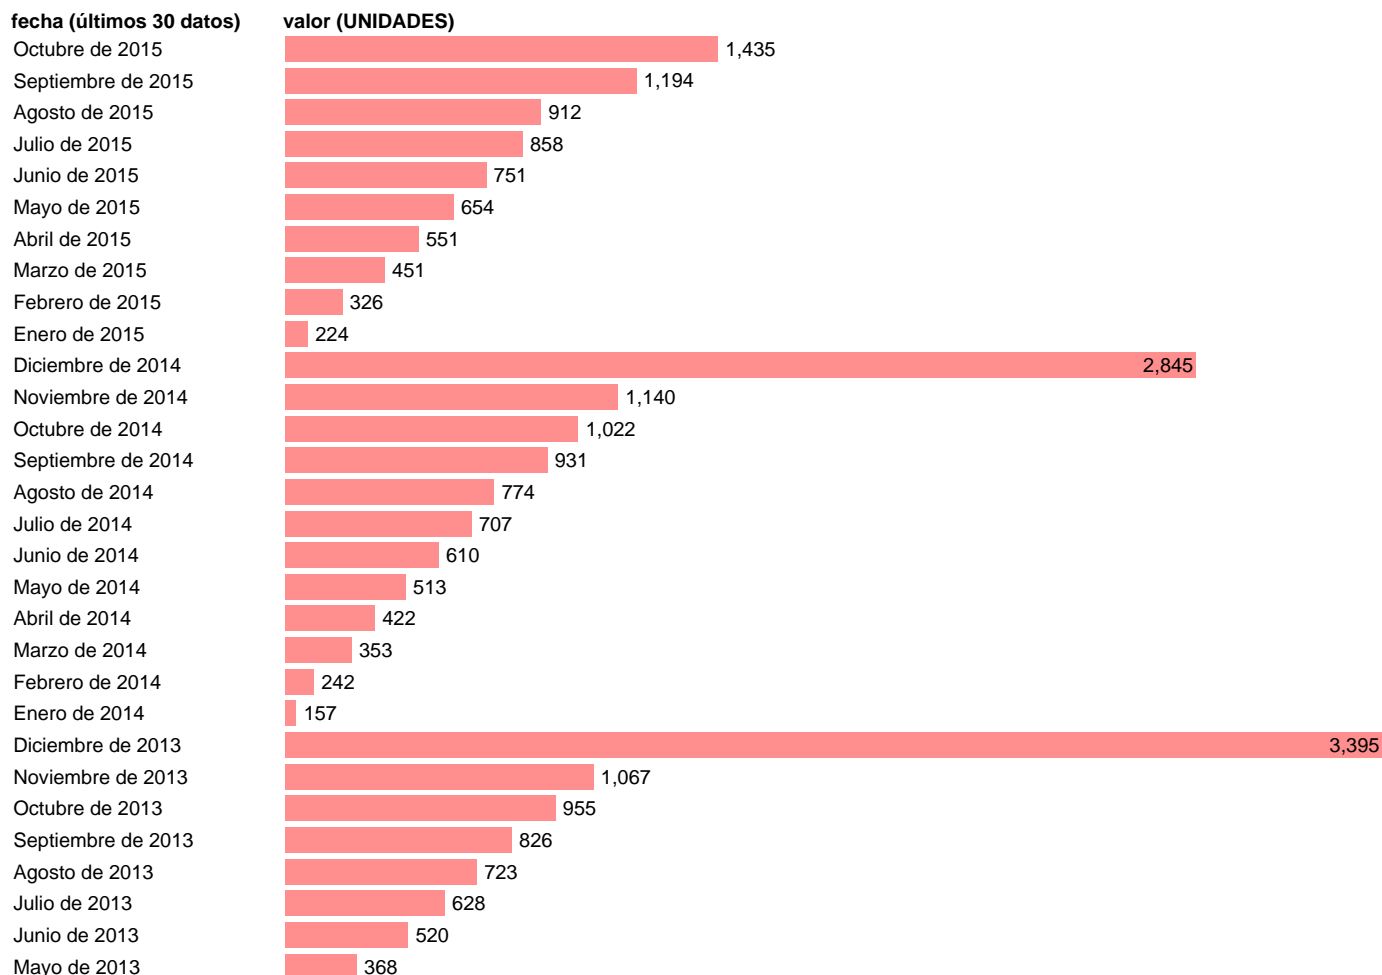

## CONVENIOS DE EMPRESAS

Estadística: [CONVENIOS DE EMPRESAS](#)

Enlace permanente (Permalink): <https://tematicas.org/M1/450010-----/>

Notas: **DATOS ACUMULADOS. DICIEMBRE RECOGE EL TOTAL ANUAL CONVENIOS SEGUN AÑO DE INICIO DE EFECTOS ECONOMICOS Y PERIODO DE REGISTRO ACTUALIZA: SGPC (AREA DE MERCADO LABORAL)**

Fuente: **MTAS.**

Frecuencia: **Mensual.**

Unidades: **UNIDADES.**

Datos disponibles desde **Enero de 1983** hasta **Octubre de 2015**.

Valor más alto alcanzado en Diciembre de 2007: **4598**.

Valor más bajo alcanzado en Enero de 1987: **13**.

[Pulse aquí](#) para acceder a los datos completos actualizados y a la representación gráfica estadística.