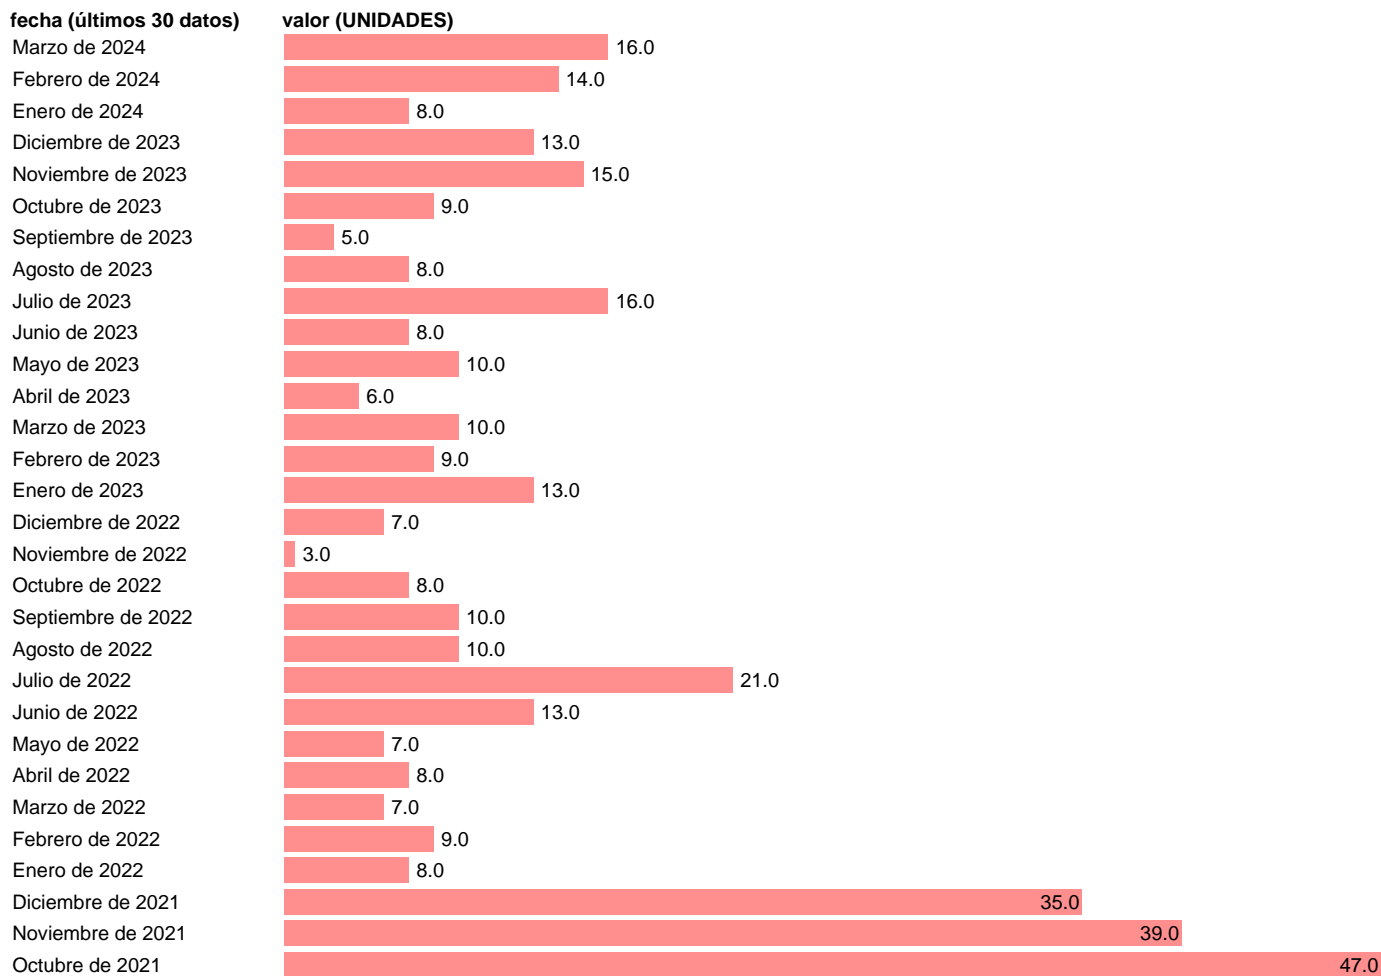

Notas: [www.sepe.es/HomeSepe/que-es-el-sepe/estadisticas/datos-avance/contratos.html](http://www.sepe.es/HomeSepe/que-es-el-sepe/estadisticas/datos-avance/contratos.html).

Fuente: **MINISTERIO DE TRABAJO.**

Frecuencia: **Mensual.**

Unidades: **UNIDADES.**

Datos disponibles desde **Mayo de 2005** hasta **Marzo de 2024**.

Valor más alto alcanzado en Diciembre de 2012: **305**.

Valor más bajo alcanzado en Noviembre de 2022: **3**.