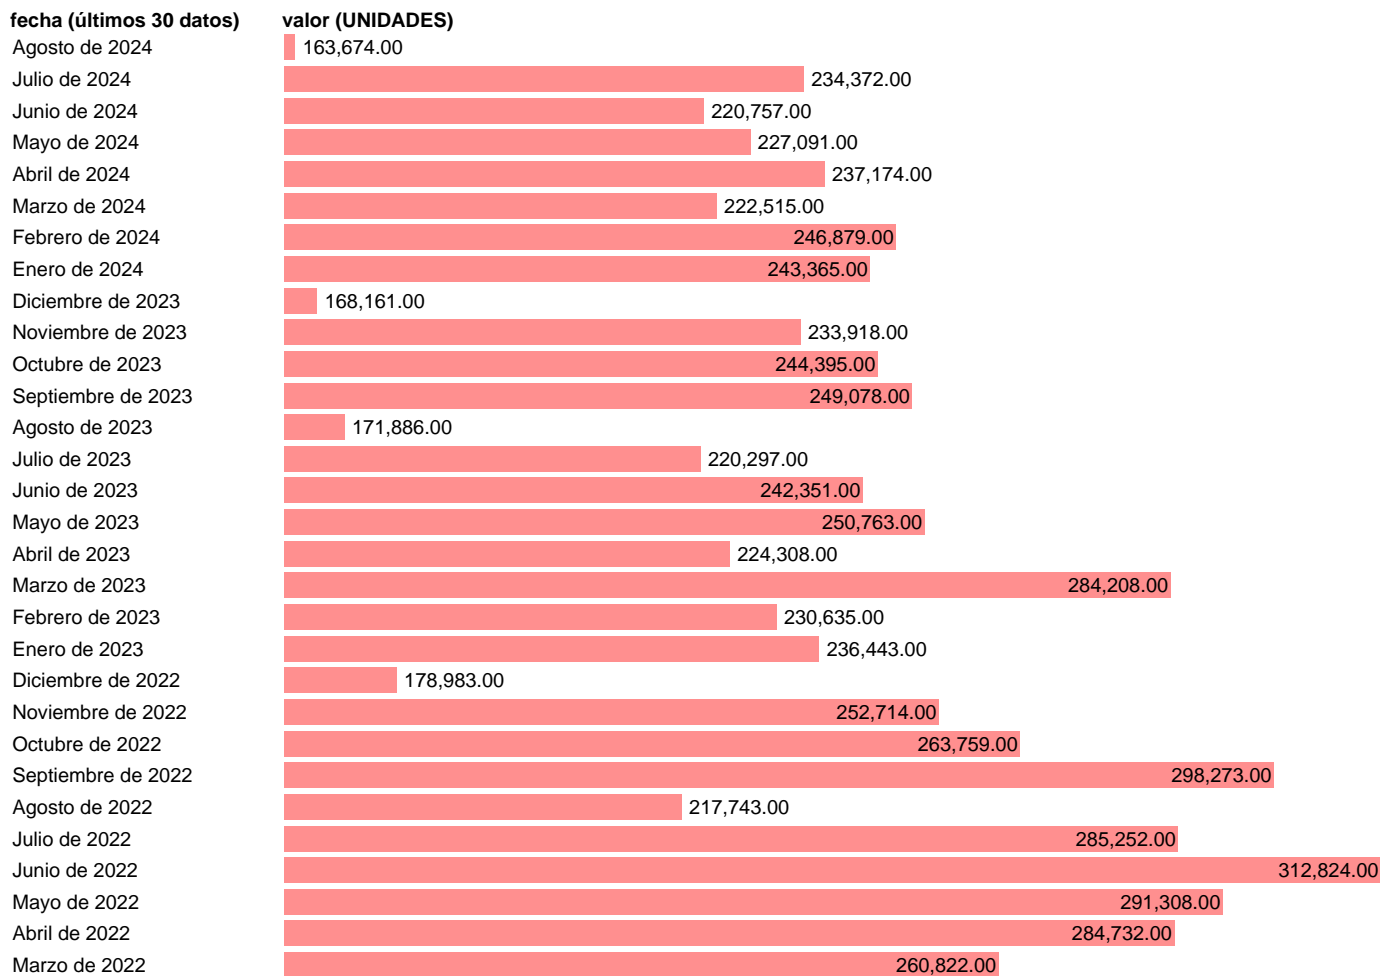

Fuente: **MINISTERIO DE TRABAJO.**

Frecuencia: **Mensual.**

Unidades: **UNIDADES.**

Datos disponibles desde **Mayo de 2005** hasta **Agosto de 2024**.

Valor más alto alcanzado en Junio de 2022: **312824**.

Valor más bajo alcanzado en Agosto de 2013: **36235**.

[Pulse aquí](#) para acceder a los datos completos actualizados y a la representación gráfica estadística.