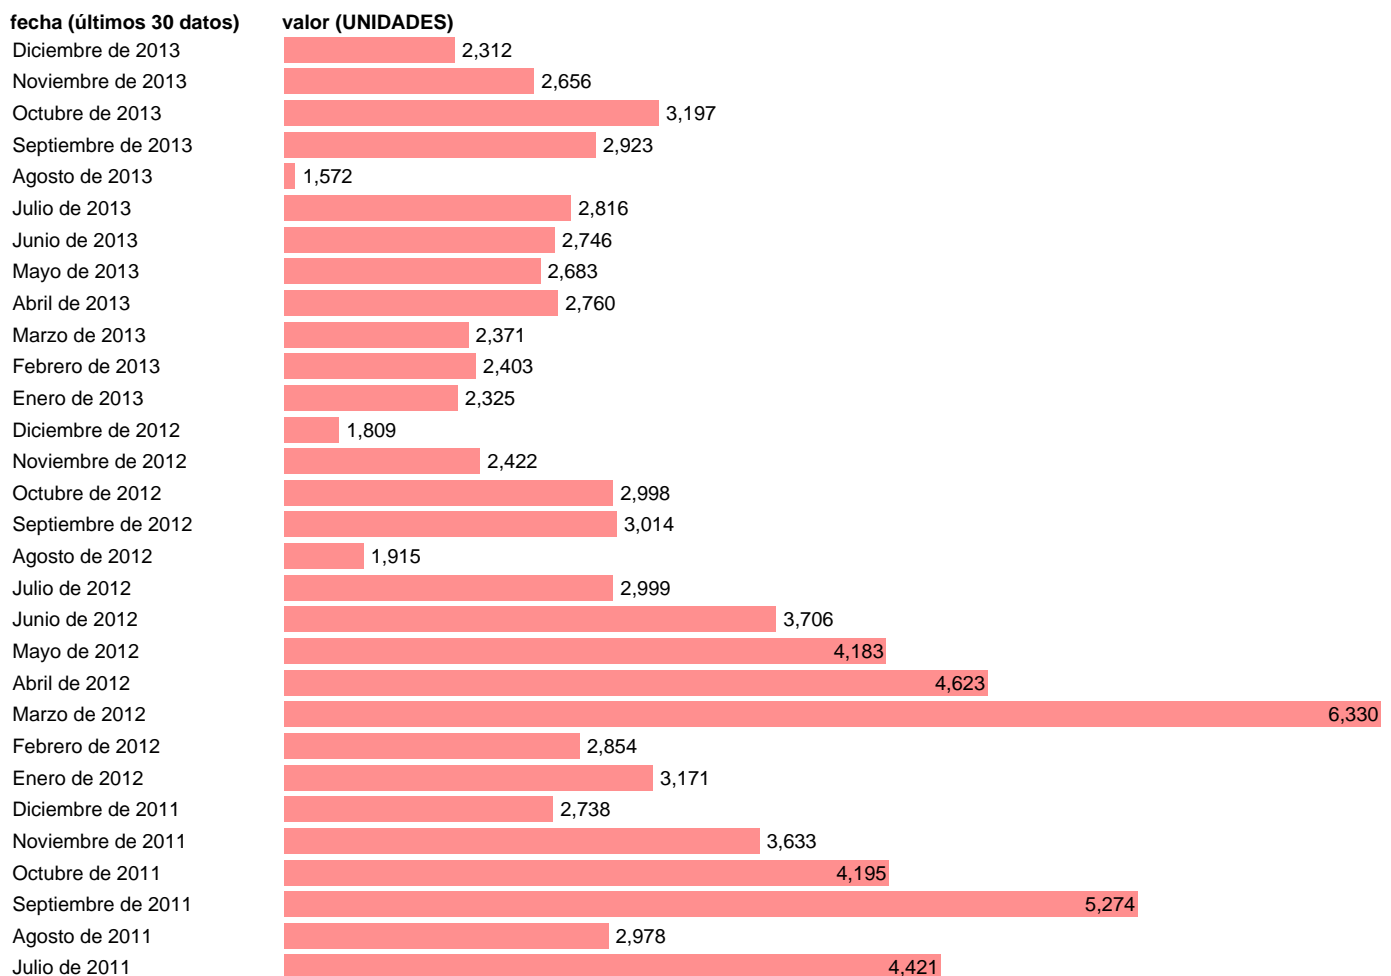

CONTRATOS. INDEFINIDOS. TIEMPO COMPLETO. INICIALES FOMENTO (RDL 8/97). SIN VIGENCIA

Estadística: [CONTRATOS. INDEFINIDOS. TIEMPO COMPLETO. INICIALES FOMENTO \(RDL 8/97\). SIN VIGENCIA](#)

Enlace permanente (Permalink): <https://tematicas.org/M1/1h73157/>

Notas: **DESDE JULIO DE 2001 EL INEM OFRECE INFORMACIÓN DE ESTOS CONTRATOS A T.PARCIAL ESTOS SE INCLUYEN EL TOTAL DE CONTRATOS A TIEMPO PARCIAL INDEFINIDOS. DESDE ENERO DE 2014 LOS POCOS QUE VAN QUEDANDO ESTÁN INCLUIDOS EN 173159 ACTUALIZA: ÁREA MERCADO LABORAL**

Fuente: **SPEE**.
Frecuencia: **Mensual**.
Unidades: **UNIDADES**.

Datos disponibles desde **Enero de 1997** hasta **Diciembre de 2013**.
Valor más alto alcanzado en Febrero de 2000: **43112**.
Valor más bajo alcanzado en Enero de 1997: **0**.