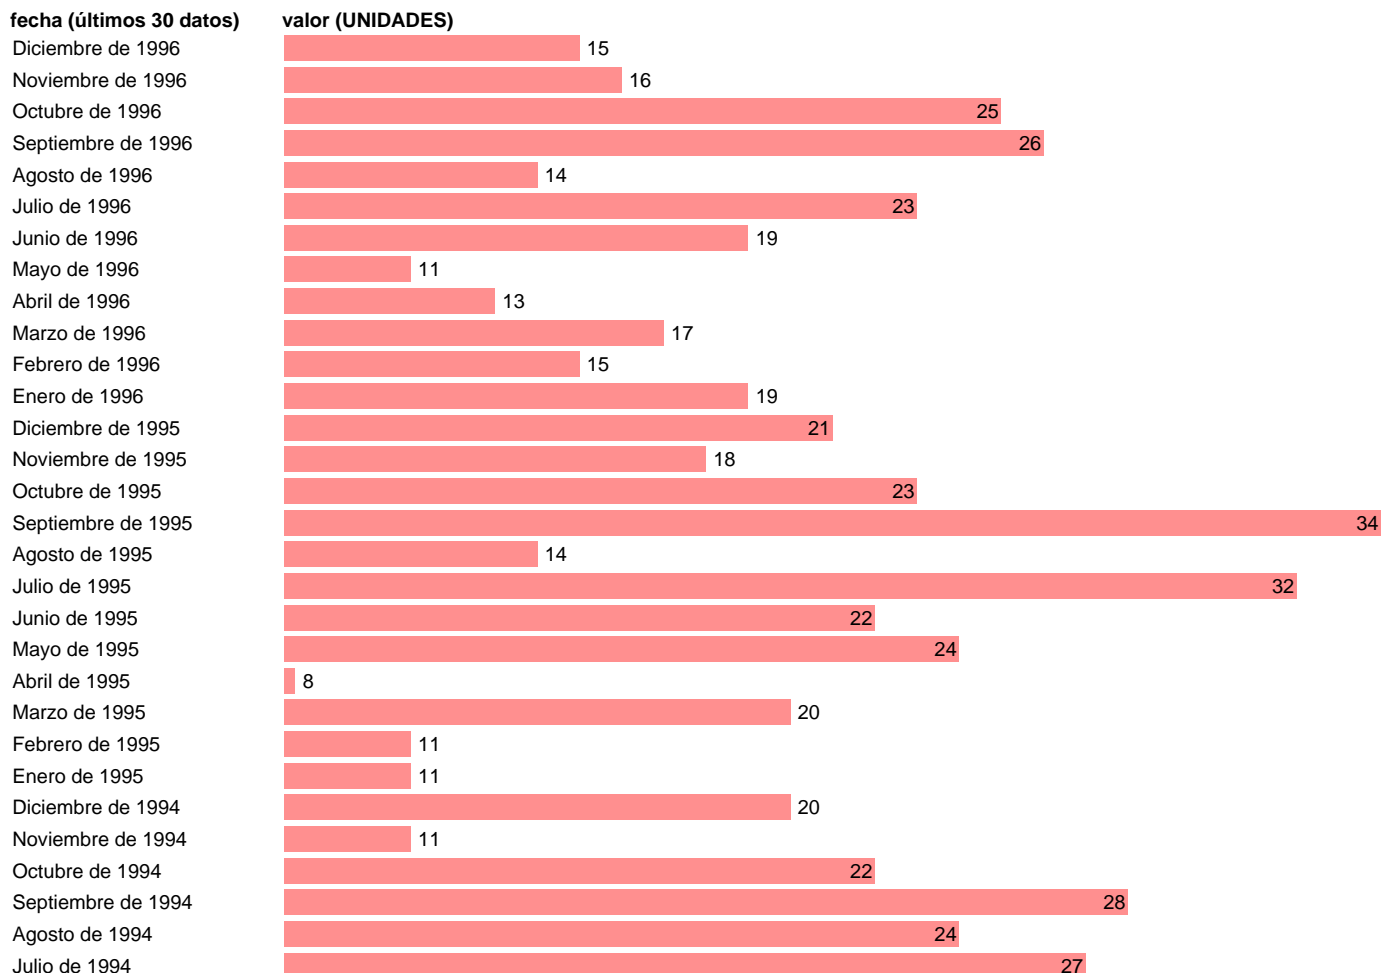

Fuente: **INEM.**

Frecuencia: **Mensual.**

Unidades: **UNIDADES.**

Datos disponibles desde **Enero de 1981** hasta **Diciembre de 1996**.

Valor más alto alcanzado en Marzo de 1993: **549**.

Valor más bajo alcanzado en Enero de 1981: **0**.

[Pulse aquí](#) para acceder a los datos completos actualizados y a la representación gráfica estadística.