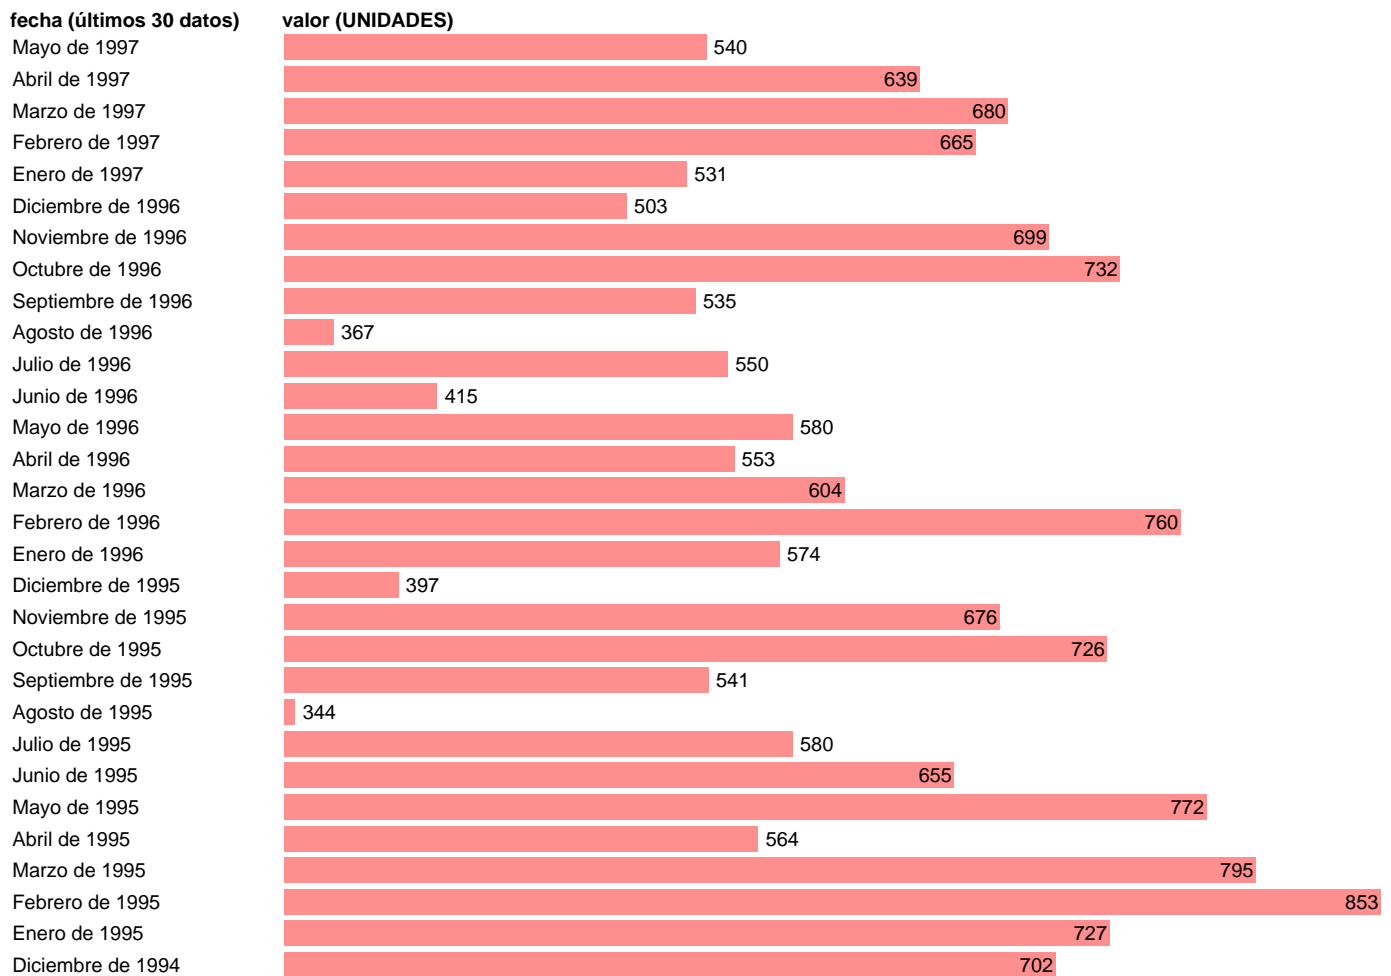

## CONTRATOS. FOMENTO EMPLEO. MAYORES DE 45 AÑOS (SIN VIGENCIA)

Estadística: [CONTRATOS. FOMENTO EMPLEO. MAYORES DE 45 AÑOS \(SIN VIGENCIA\)](#)

Enlace permanente (Permalink): <https://tematicas.org/M1/1h73151/>

Notas: **ACTUALIZA: ÁREA MERCADO LABORAL DESAPARECEN EN MAYO DE 1997**

Fuente: **INEM.**

Frecuencia: **Mensual.**

Unidades: **UNIDADES.**

Datos disponibles desde **Enero de 1981** hasta **Mayo de 1997**.

Valor más alto alcanzado en Marzo de 1989: **1154**.

Valor más bajo alcanzado en Enero de 1981: **0**.

[Pulse aquí](#) para acceder a los datos completos actualizados y a la representación gráfica estadística.