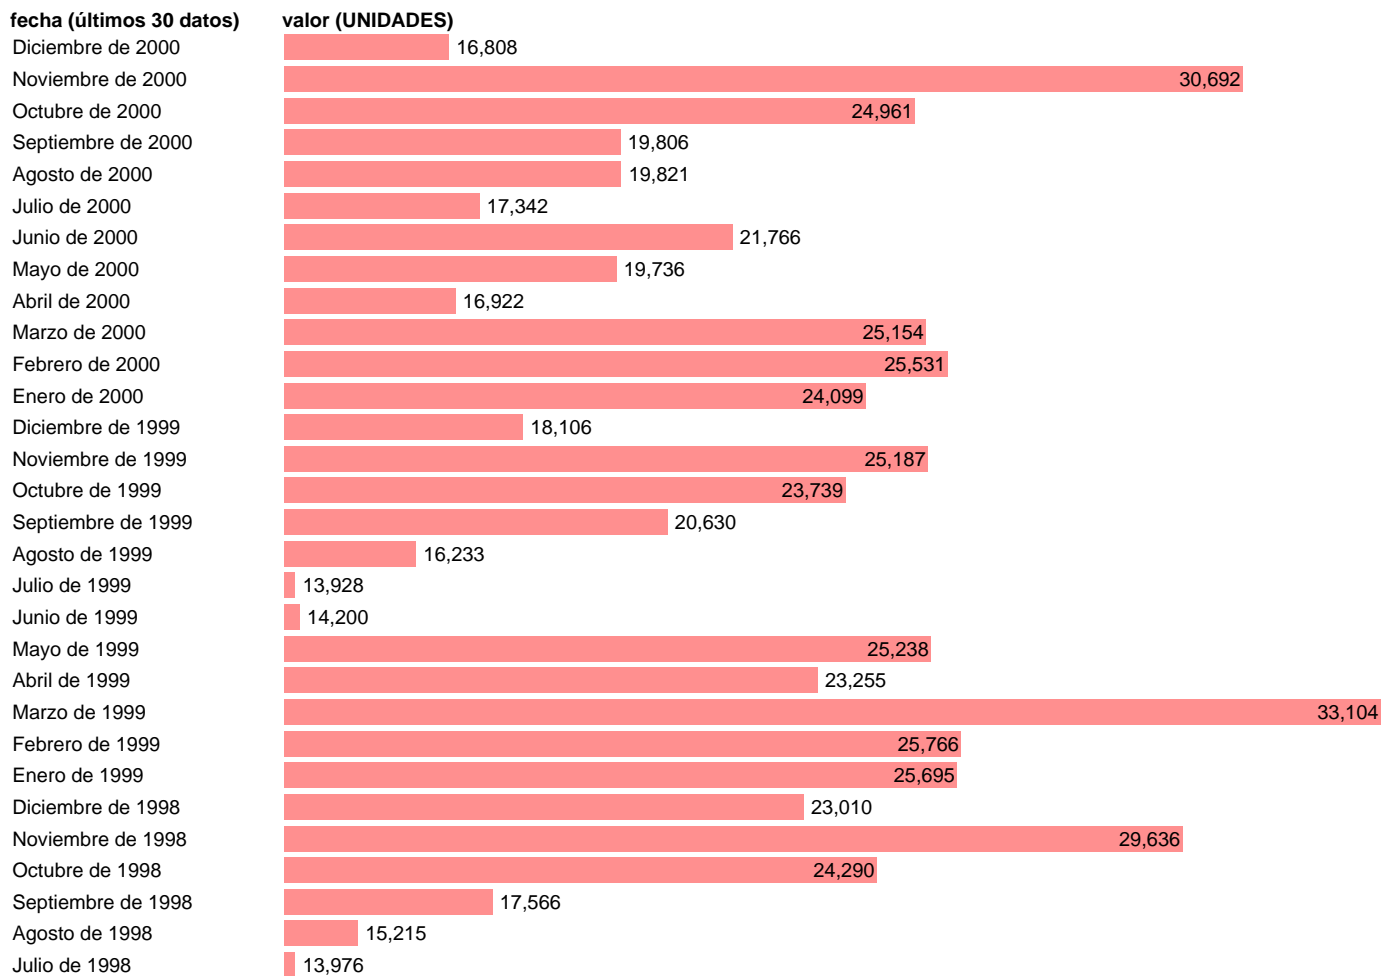

CONTRATOS BASE A CONVENIOS (SIN VIGENCIA)

Estadística: [CONTRATOS BASE A CONVENIOS \(SIN VIGENCIA\)](#)

Enlace permanente (Permalink): <https://tematicas.org/M1/1h73141/>

Notas: **ACTUALIZA: ÁREA MERCADO LABORAL DESDE DICIEMBRE DE 2000 EL INEM SUSPENDIÓ LA INFORMACIÓN**

Fuente: **INEM.**

Frecuencia: **Mensual.**

Unidades: **UNIDADES.**

Datos disponibles desde **Septiembre de 1982** hasta **Diciembre de 2000.**

Valor más alto alcanzado en Noviembre de 1985: **47346.**

Valor más bajo alcanzado en Abril de 1983: **425.**

[Pulse aquí](#) para acceder a los datos completos actualizados y a la representación gráfica estadística.