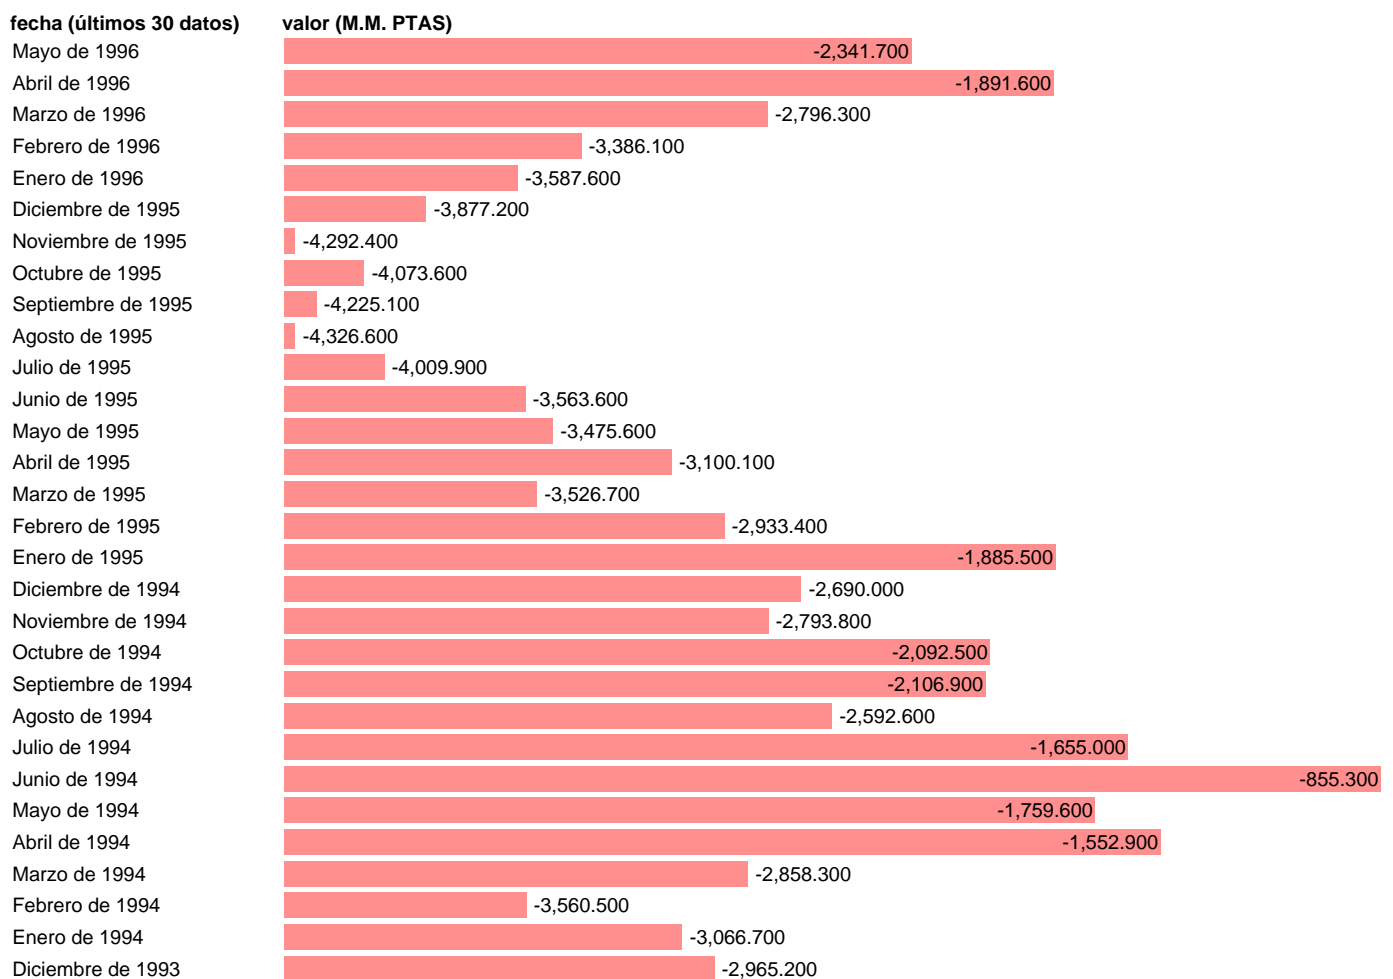

CONTRAPARTIDAS DEP. EN B.E.(SMCD)-CIRCULACION FIDUCIARIA Y OTRAS CONTRAPARTIDAS

Estadística: [CONTRAPARTIDAS DEP. EN B.E.\(SMCD\)-CIRCULACION FIDUCIARIA Y OTRAS CONTRAPARTIDAS](#)

Enlace permanente (Permalink): <https://tematicas.org/M1/841400/>

Fuente: **BANCO ESPAÑA.**
Frecuencia: **Mensual.**
Unidades: **M.M. PTAS.**

Datos disponibles desde **Enero de 1974** hasta **Mayo de 1996**.
Valor más alto alcanzado en Julio de 1991: **3537.689**.
Valor más bajo alcanzado en Agosto de 1995: **-4326.6**.