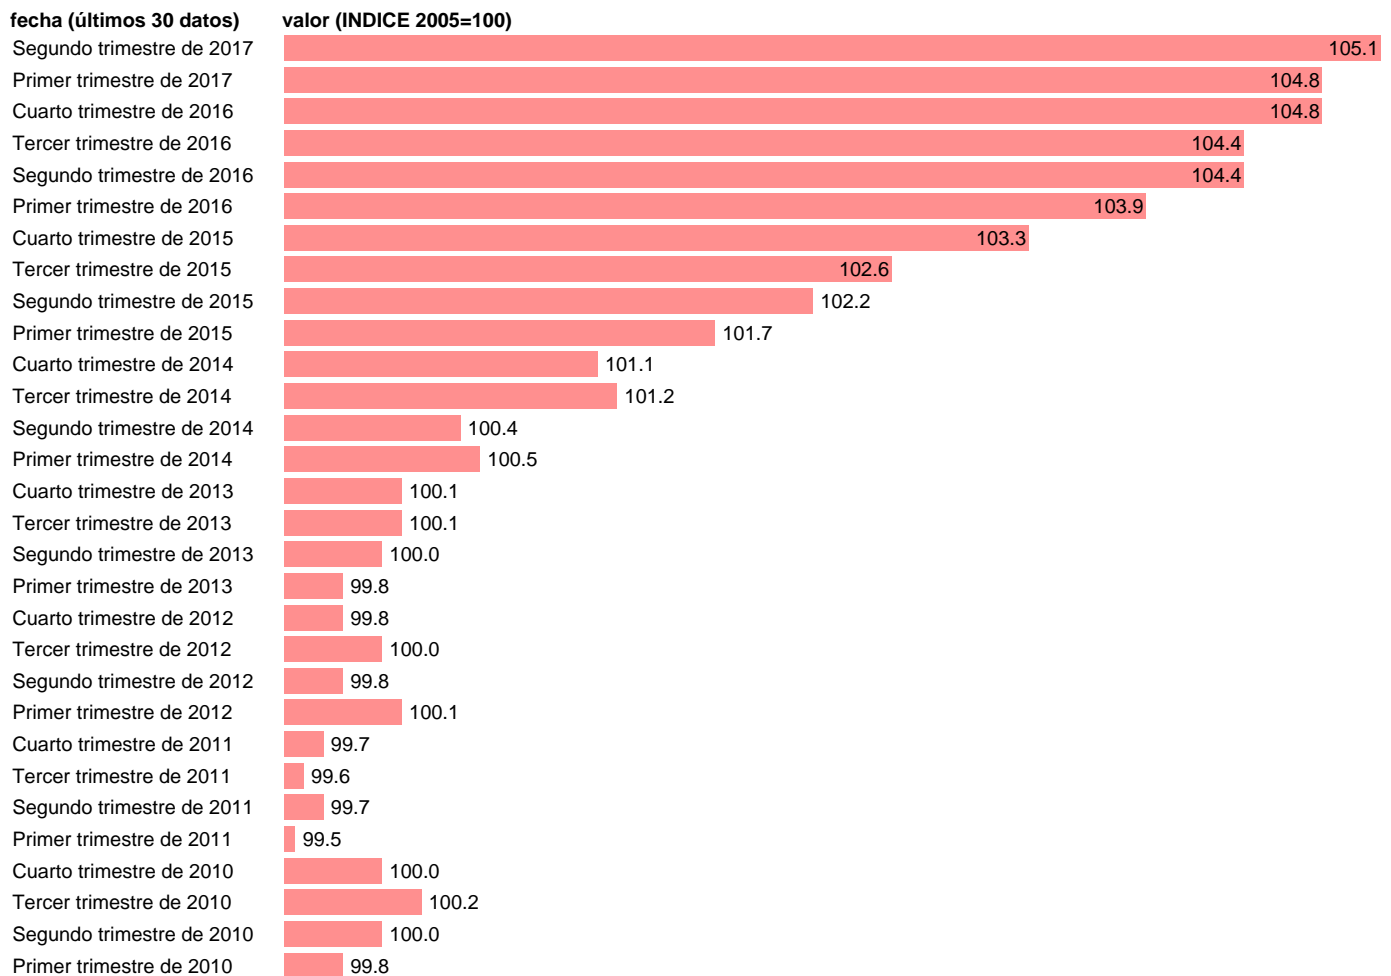

CONSUMO PUBLICO INDICE VOLUMEN OCDE

Estadística: [CONSUMO PUBLICO INDICE VOLUMEN OCDE](#)

Enlace permanente (Permalink): <https://tematicas.org/M1/695282/>

Notas: **SERIE DESESTACIONALIZADA ACTUALIZA: SGACPE (AREA DE ECONOMIA INTERNACIONAL)**

Fuente: **OCDE:MEI.**

Frecuencia: **Trimestral.**

Unidades: **INDICE 2005=100.**

Datos disponibles desde **Primer trimestre de 1962** hasta **Segundo trimestre de 2017**.

Valor más alto alcanzado en Segundo trimestre de 2017: **105.1**.

Valor más bajo alcanzado en Primer trimestre de 1962: **28.3**.

[Pulse aquí](#) para acceder a los datos completos actualizados y a la representación gráfica estadística.