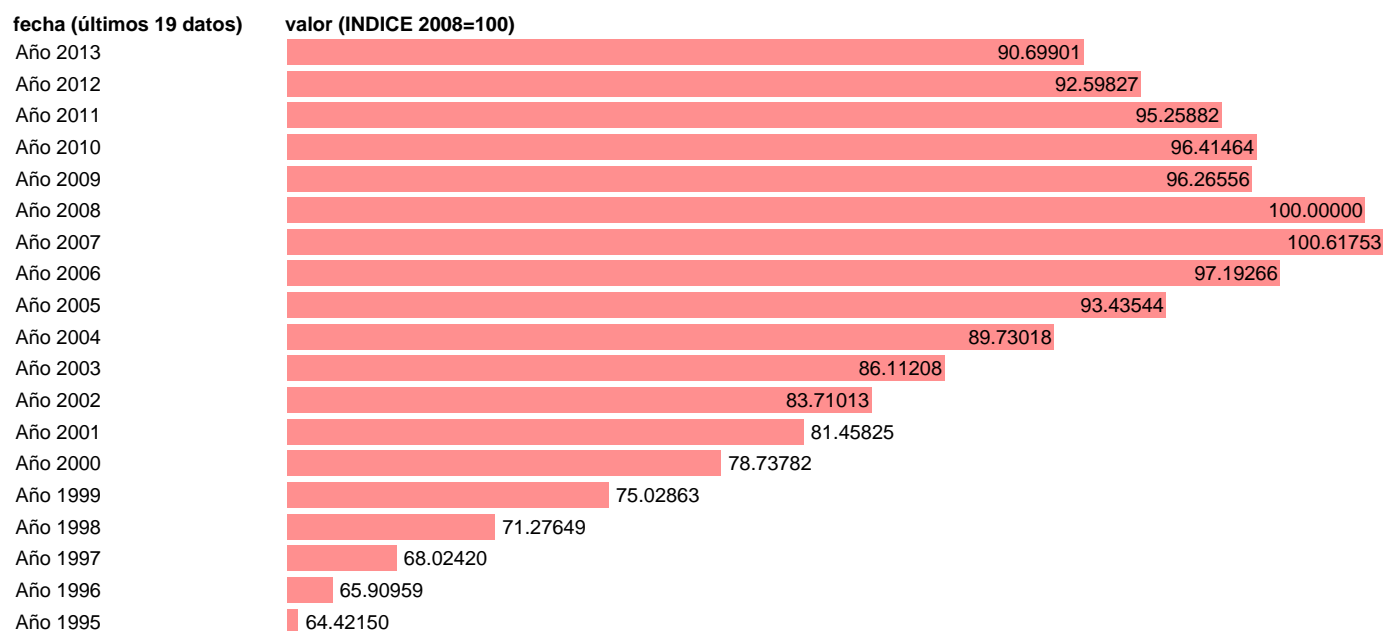

## CONSUMO PRIVADO. VOLUMEN. BASE 2008

Estadística: [CONSUMO PRIVADO. VOLUMEN. BASE 2008](#)

Enlace permanente (Permalink): <https://tematicas.org/M1/90hv1112/>

Notas: **ACTUALIZA: AREA COYUNTURA ECONOMICA**

Fuente: **INSTITUTO NACIONAL DE ESTADISTICA (CONTABILIDAD NACIONAL TRIMESTRAL-BASE 2008).**

Frecuencia: **Anual.**

Unidades: **INDICE 2008=100.**

Datos disponibles desde **Año 1995** hasta **Año 2013**.

Valor más alto alcanzado en Año 2007: **100.61753**.

Valor más bajo alcanzado en Año 1995: **64.4215**.

[Pulse aquí](#) para acceder a los datos completos actualizados y a la representación gráfica estadística.